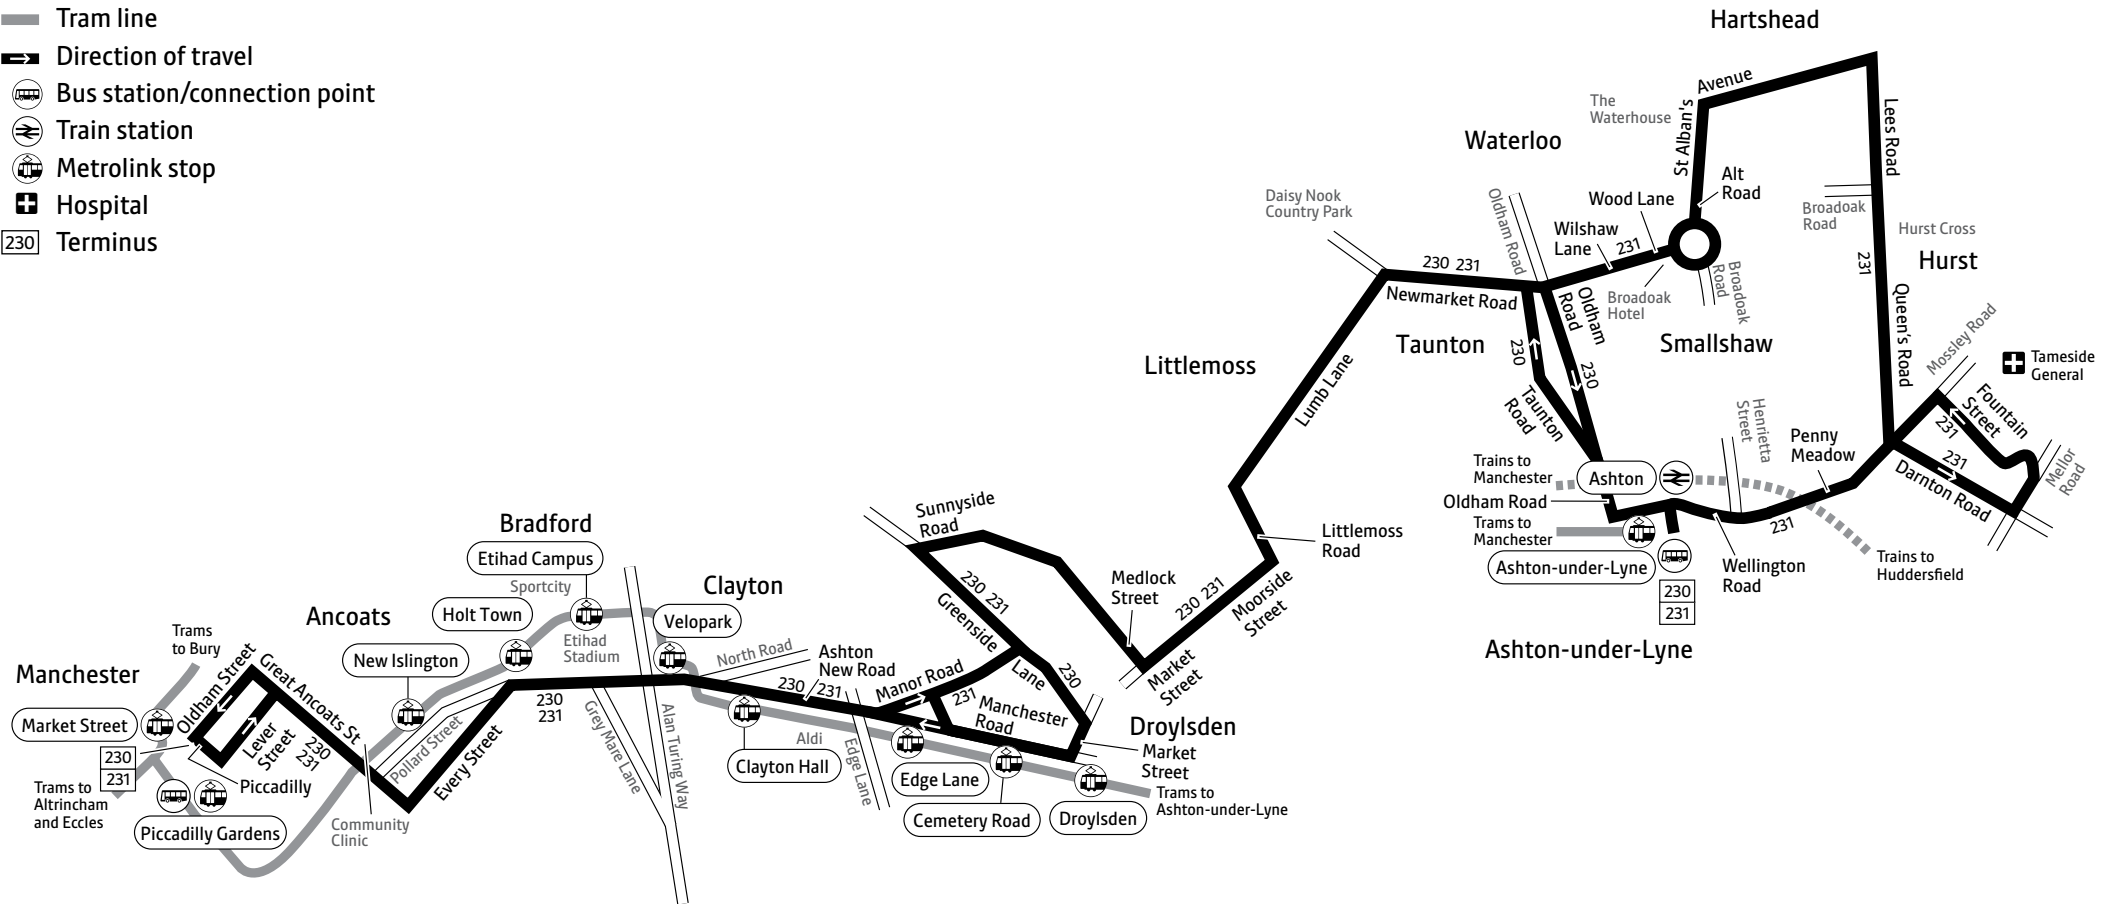

	230	231	230	231	230	231	230	231	230	231	230	231	230	231	230	231	230	231	230
Ashton, Bus Station	0954	53	24	23	54		1253	1322	1323	1352	1353	1420	1423	1451	1453	1518	1513	1548	
Tameside General Hospital			06		36	mins	1306		1336		1406		1436		1506		1528		
Hartshead, The Waterhouse		then	15		45	past	1315		1345		1415		1445		1515		1541		
Droylsden, Littlemoss Road	1006	at	24	36	54	06	each	1324	1336	1354	1406	1424	1436	1454	1506	1524	1533	1554	1603
Cemetery Road Metrolink Stop	1021			51		21	hour		1351		1421		1451		1521		1551		1621
Clayton, Aldi			39		09		until	1339		1409		1439		1509		1539		1609	
Sportcity	1030		45	00	15	30		1345	1400	1415	1430	1445	1500	1515	1530	1545	1600	1615	1630
Manchester, Piccadilly Gardens	1042		57	12	27	42		1357	1412	1427	1442	1457	1512	1527	1542	1557	1612	1627	1642

230 231

Key

-  Bus route
-  Train line
-  Tram line
-  Direction of travel
-  Bus station/connection point
-  Train station
-  Metrolink stop
-  Hospital
-  Terminus

Manchester — Clayton — Droylsden — Ashton
 Manchester — Clayton — Droylsden — Hartshead — Ashton

	231	230	231	230	231	230	231	230	231	230	231	230	231	230	231	230	231	230	231
Manchester, Piccadilly Gardens	1118	1133	1148	1203	1218	1233	1248	1303	1318	1333	1348	1403	1418	1433	1448	1503	1518	1533	1548
Sportcity	1128	1143	1158	1213	1228	1243	1258	1313	1328	1343	1358	1413	1428	1443	1458	1513	1528	1543	1600
Clayton, Aldi	1133		1203		1233		1303		1333		1403		1433		1503		1533		1605
Cemetery Road Metrolink Stop		1150		1220		1250		1320		1350		1420		1450		1520		1550	
Droylsden, Littlemoss Road	1146	1205	1216	1235	1246	1305	1316	1335	1346	1405	1416	1435	1448	1506	1518	1536	1548	1606	1620
Hartshead, The Waterhouse	1154		1224		1254		1324		1354		1424		1456		1526		1556		1629
Tameside General Hospital	1207		1237		1307		1337		1407		1437		1512		1542		1612		1646
Ashton, Bus Station	1217	1217	1247	1247	1317	1317	1347	1347	1417	1417	1447	1447	1523	1520	1553	1550	1623	1620	1658