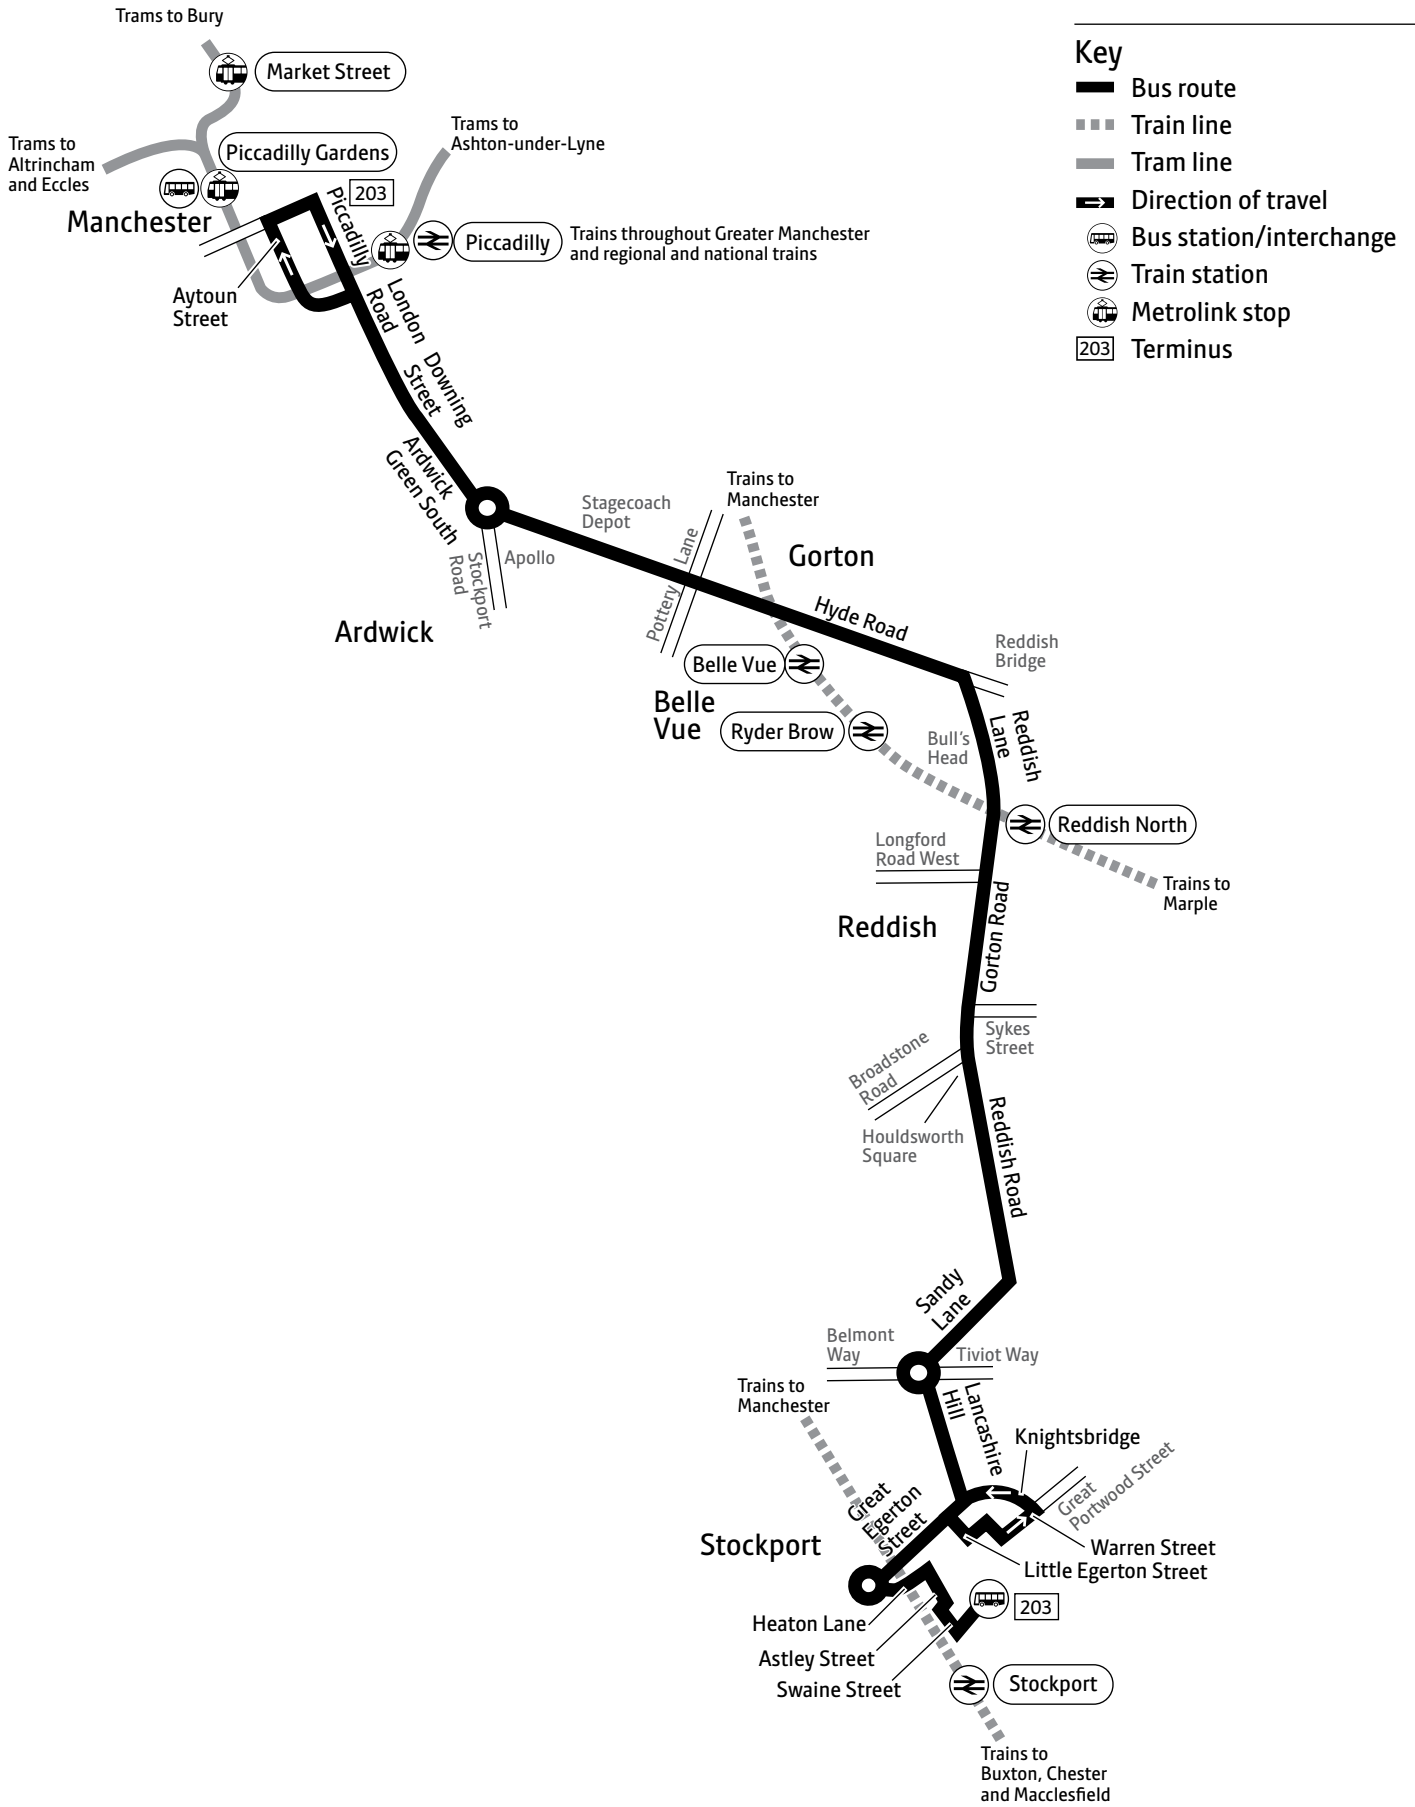

**Summer times:** between mid July and early September, some timetables will be different. Check [beenetwork.com](http://beenetwork.com) for details

Continues after route plan

Saturdays

Stockport Interchange	0550	0620	0635	0650	0705	0719	0730	and at	0922	0932	0942	0952	1002	1012	1023	1034	1045	
South Reddish, Sandy Lane	0555	0625	0640	0655	0710	0725	0737	frequent	0931	0941	0951	1001	1011	1021	1032	1043	1054	
Reddish, Houldsworth Square	0601	0631	0646	0701	0716	0731	0743	intervals	0938	0948	0958	1008	1018	1028	1039	1050	1101	
Reddish, Bull's Head	0507	0605	0635	0650	0705	0720	0735	0748	of not	0946	0956	1006	1016	1026	1036	1047	1058	1109
Belle Vue	0512	0612	0642	0657	0712	0727	0742	0755	more than	0954	1004	1014	1024	1034	1044	1055	1106	1117
Hyde Road, Stagecoach Depot	0517	0617	0647	0702	0717	0732	0747	0800	10 mins	0959	1010	1021	1031	1041	1051	1102	1113	1124
Manchester, Piccadilly Gardens	0526	0626	0656	0711	0726	0741	0756	0809	until	1009	1020	1031	1041	1051	1101	1112	1123	1134