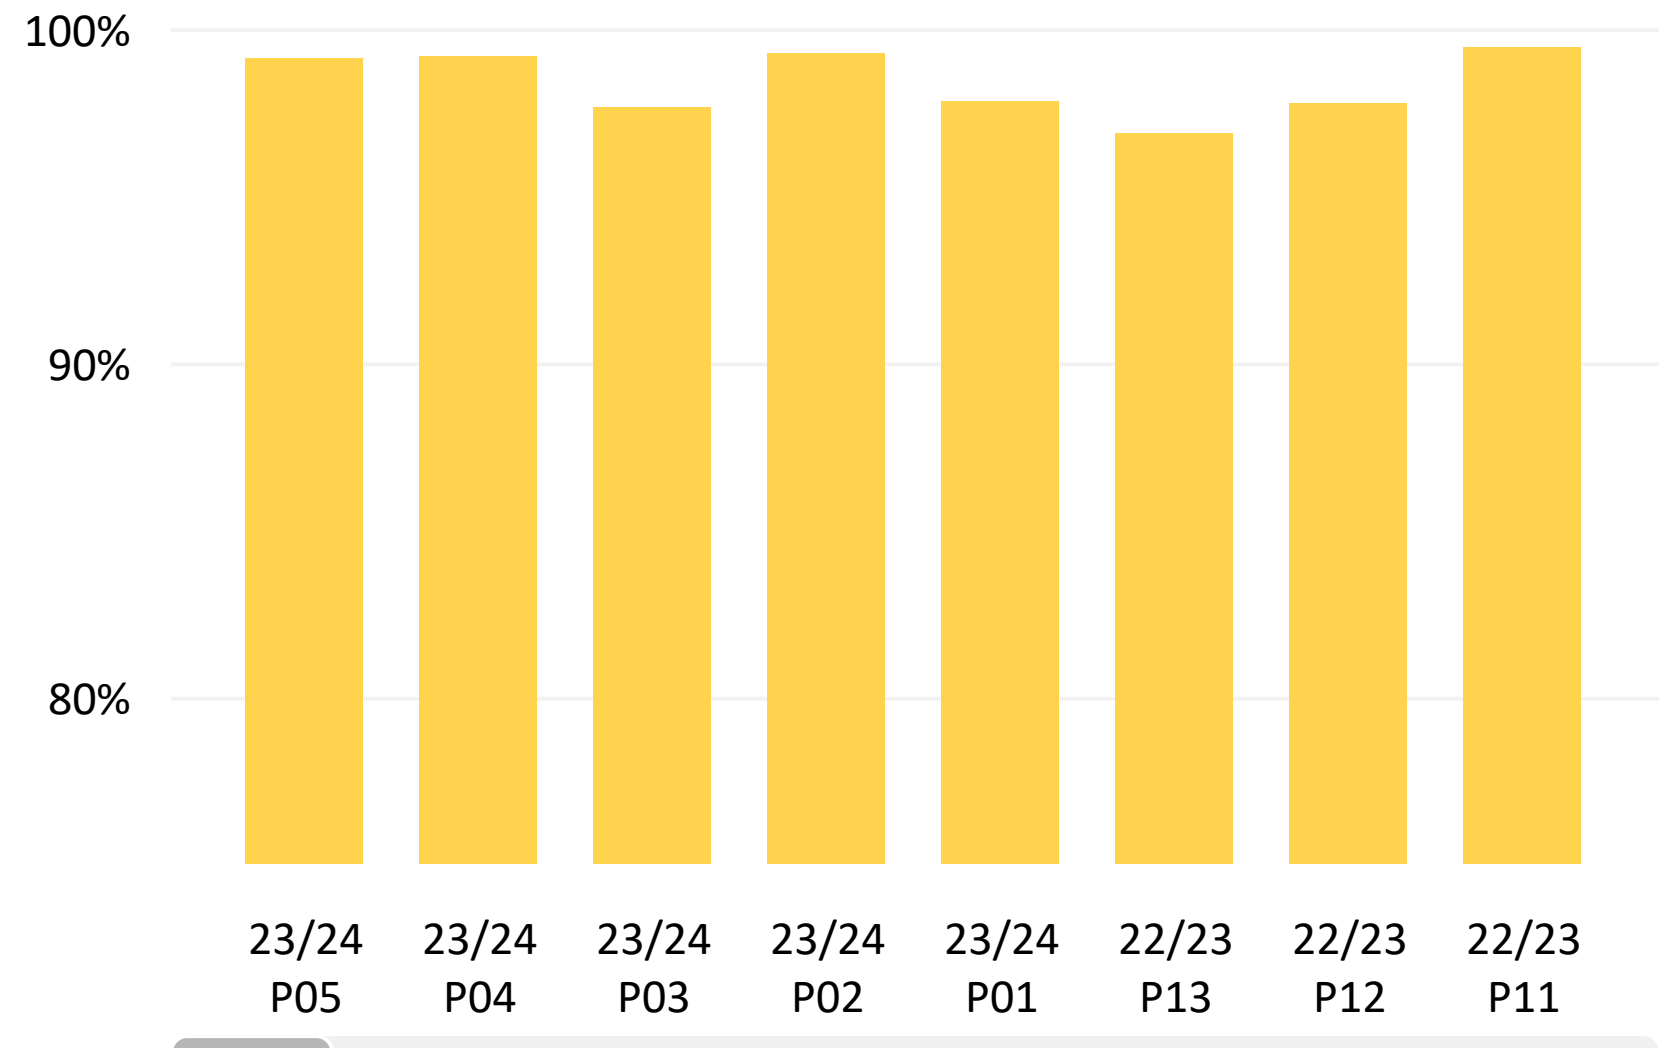

Reliability

99.2%

Target: 99.4% (-0.24%)