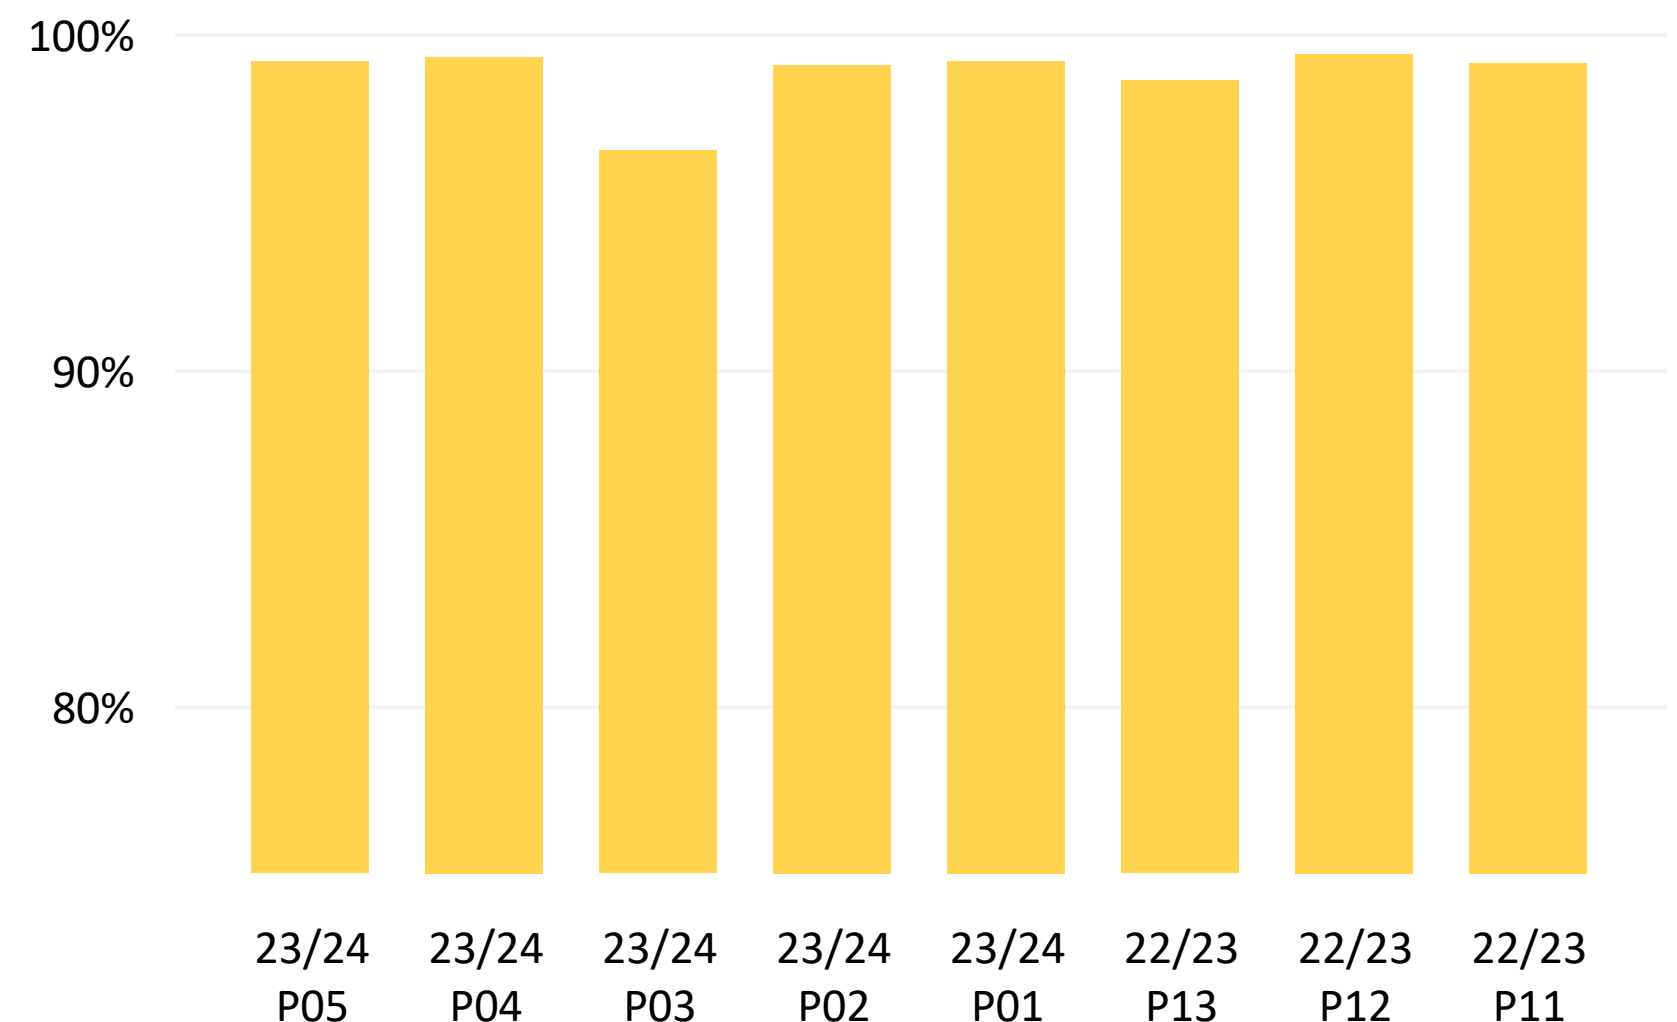

Reliability

99.3%

Target: 99.4% (-0.11%)