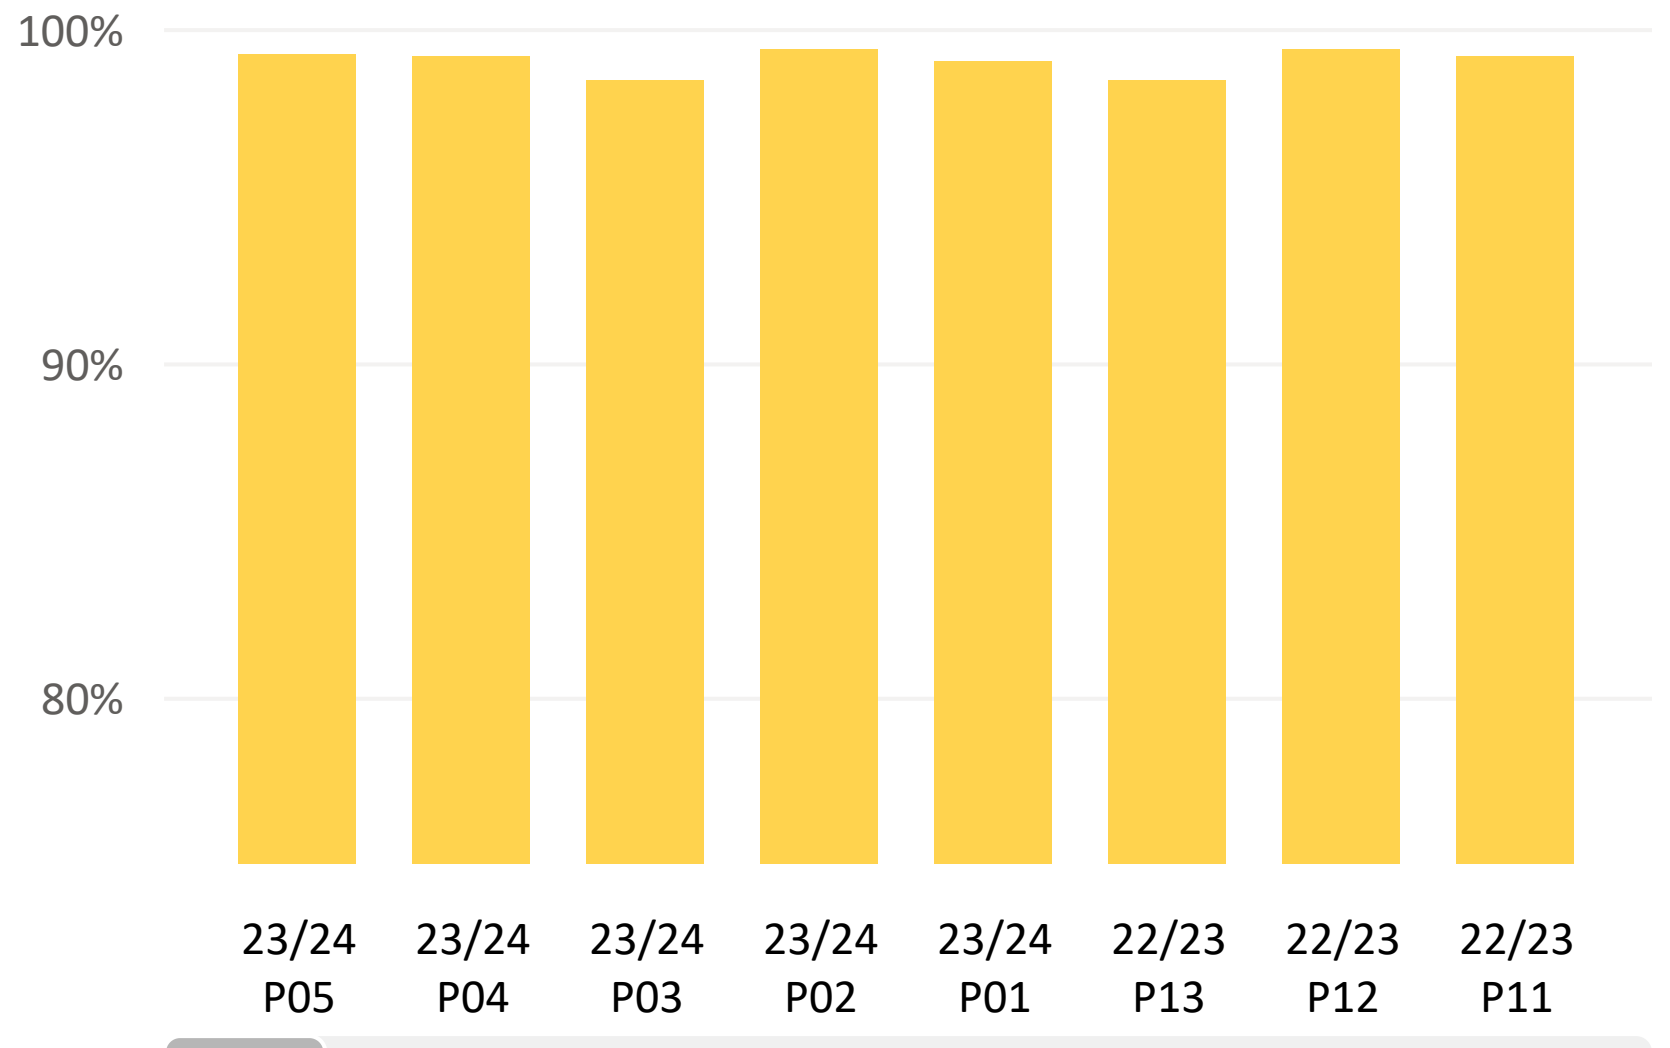

Reliability

99.1%

Target: 99.4% (-0.25%)