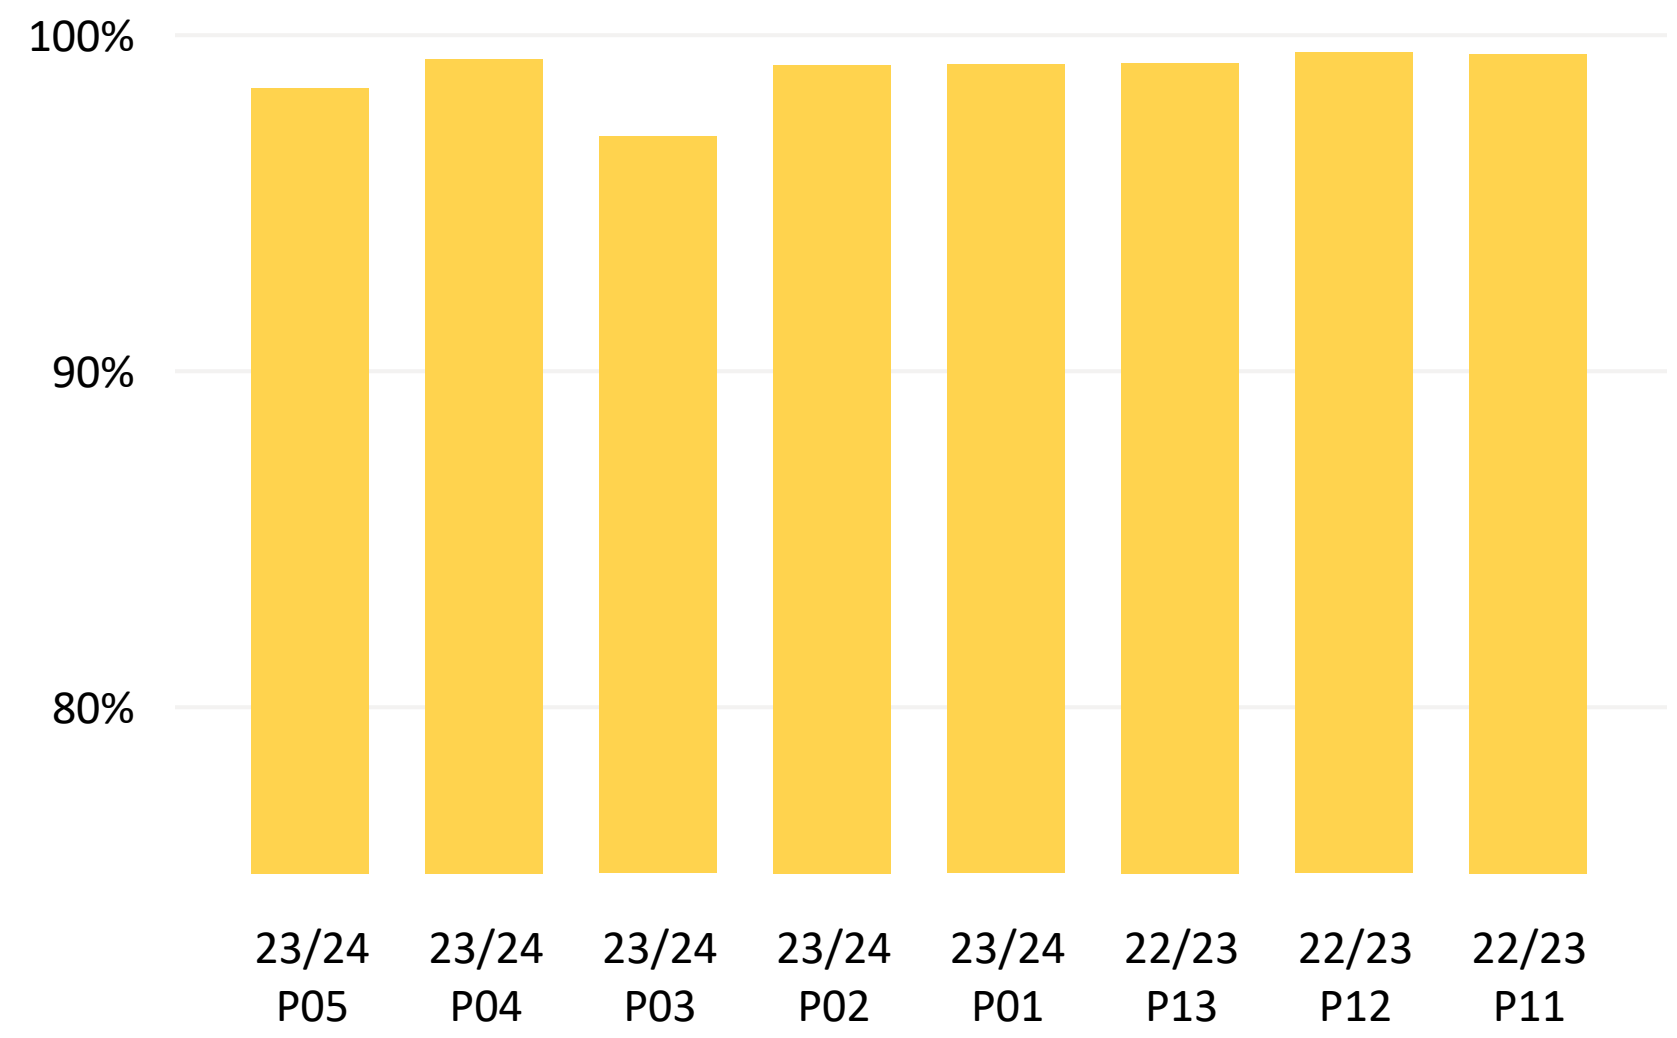

Reliability

99.2%

Target: 99.4% (-0.16%)