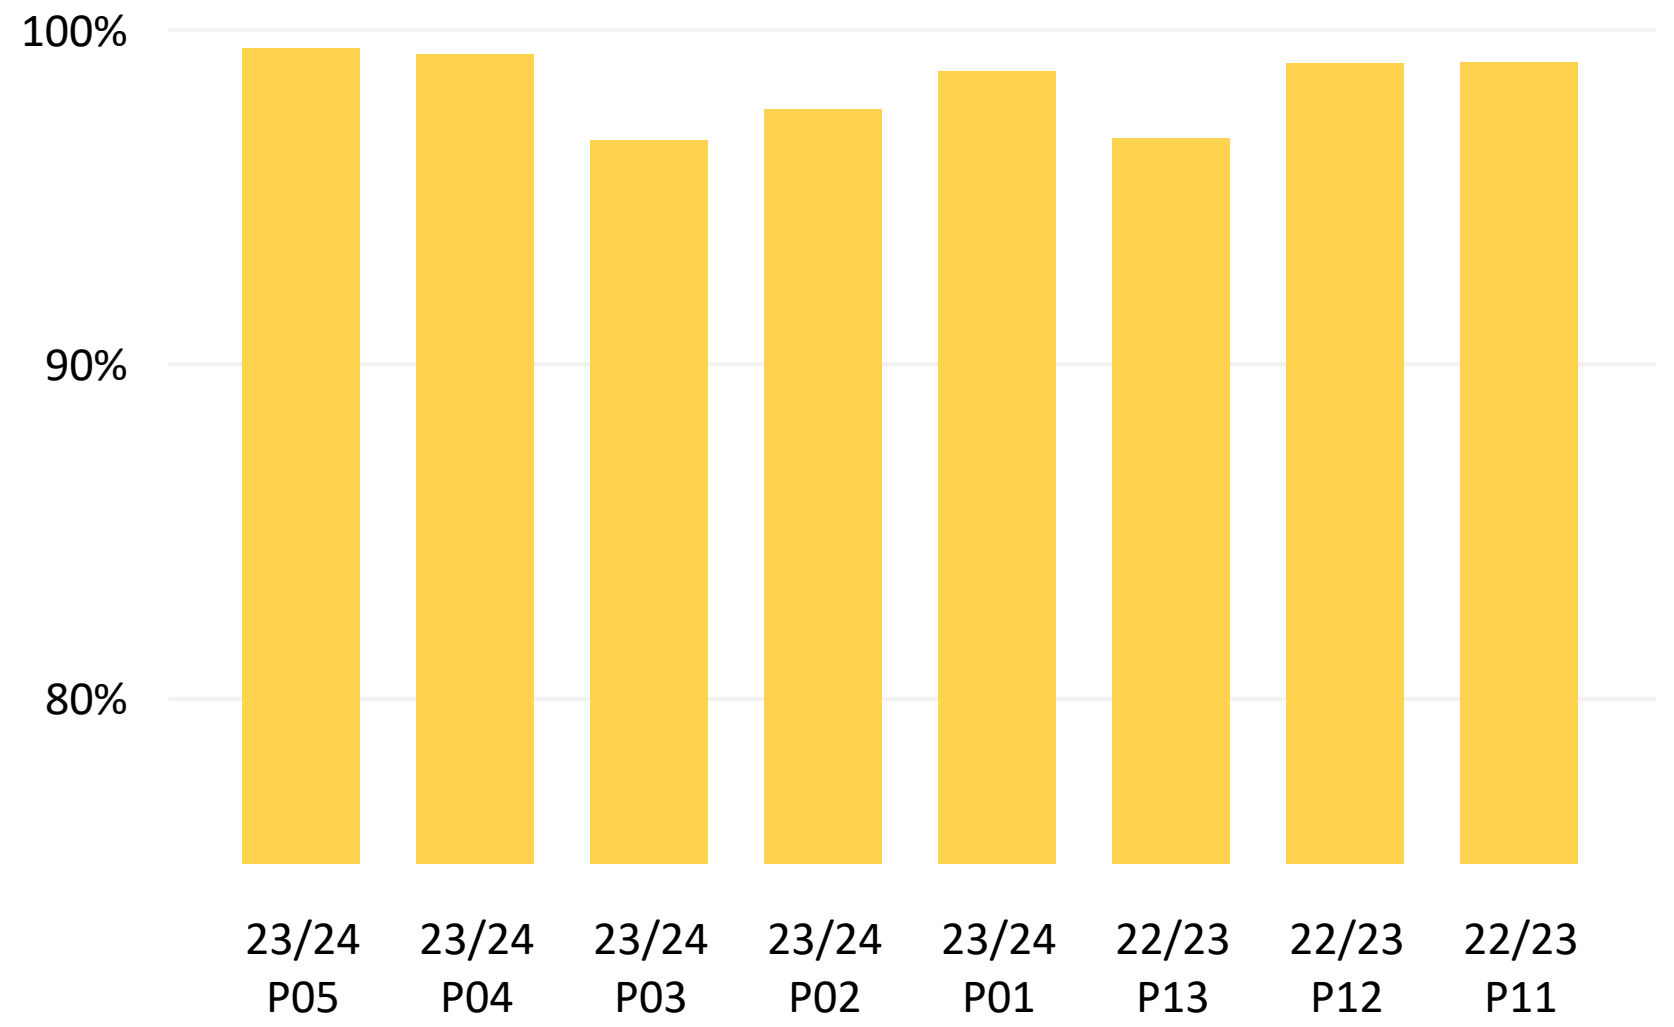

Reliability

99.2%

Target: 99.4% (-0.19%)