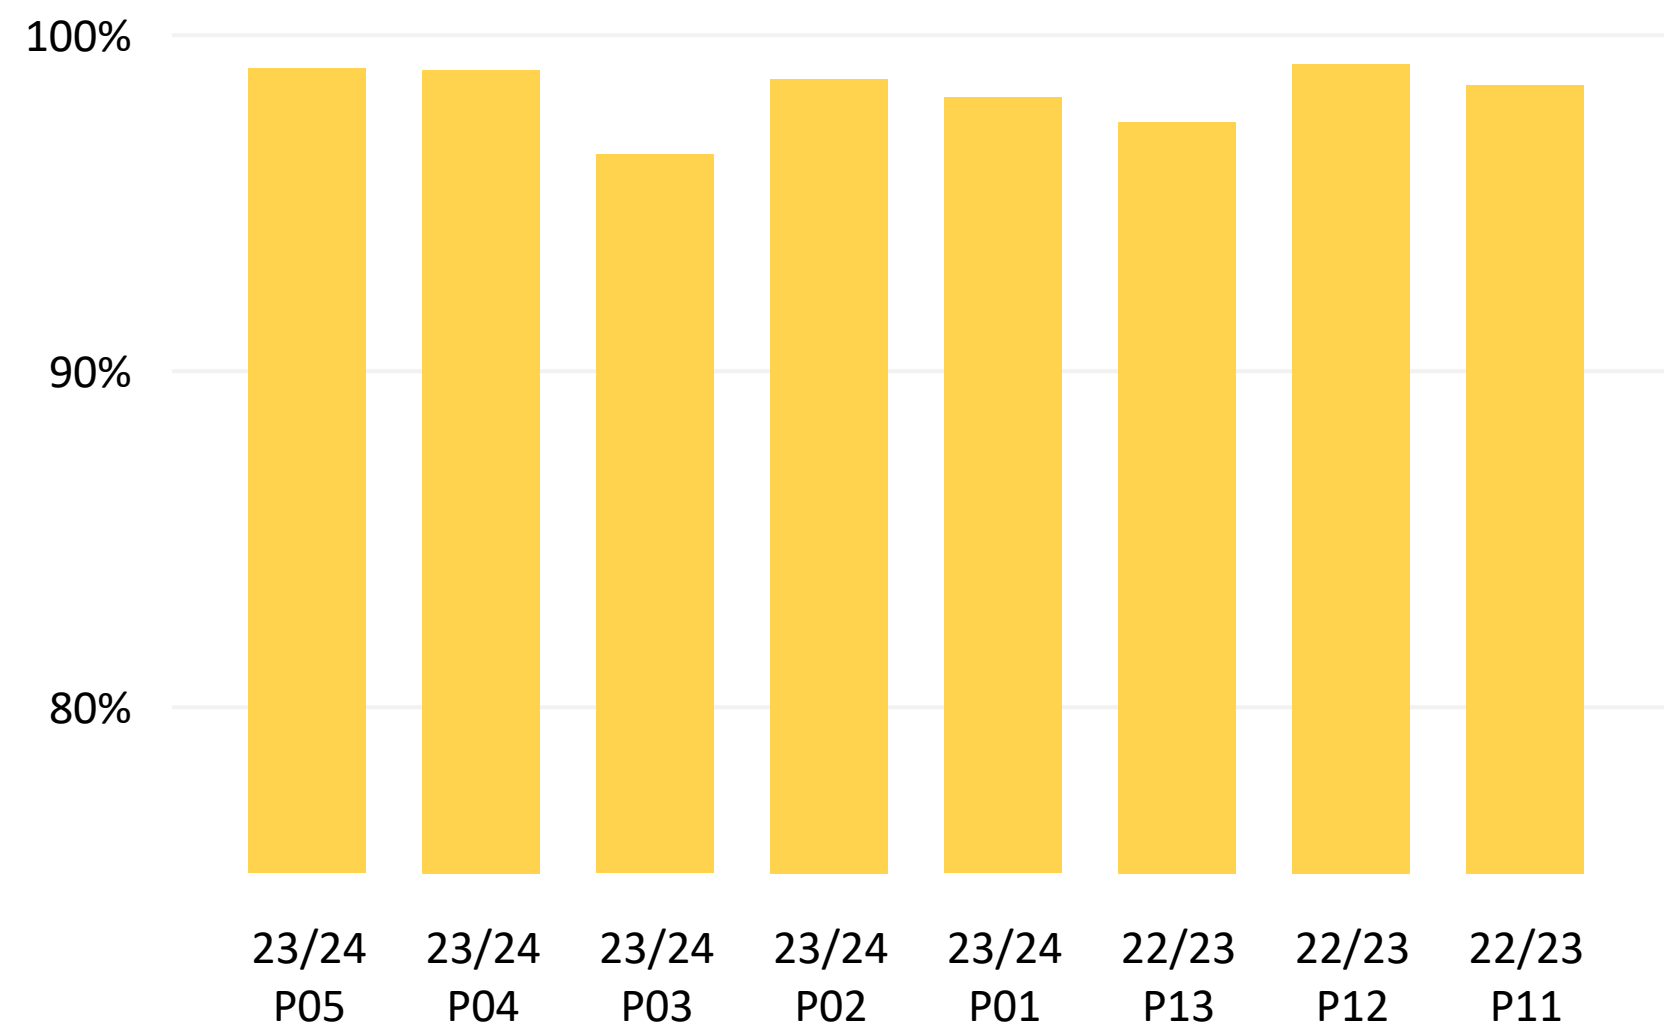

Reliability

98.9%

Target: 99.4% (-0.5%)