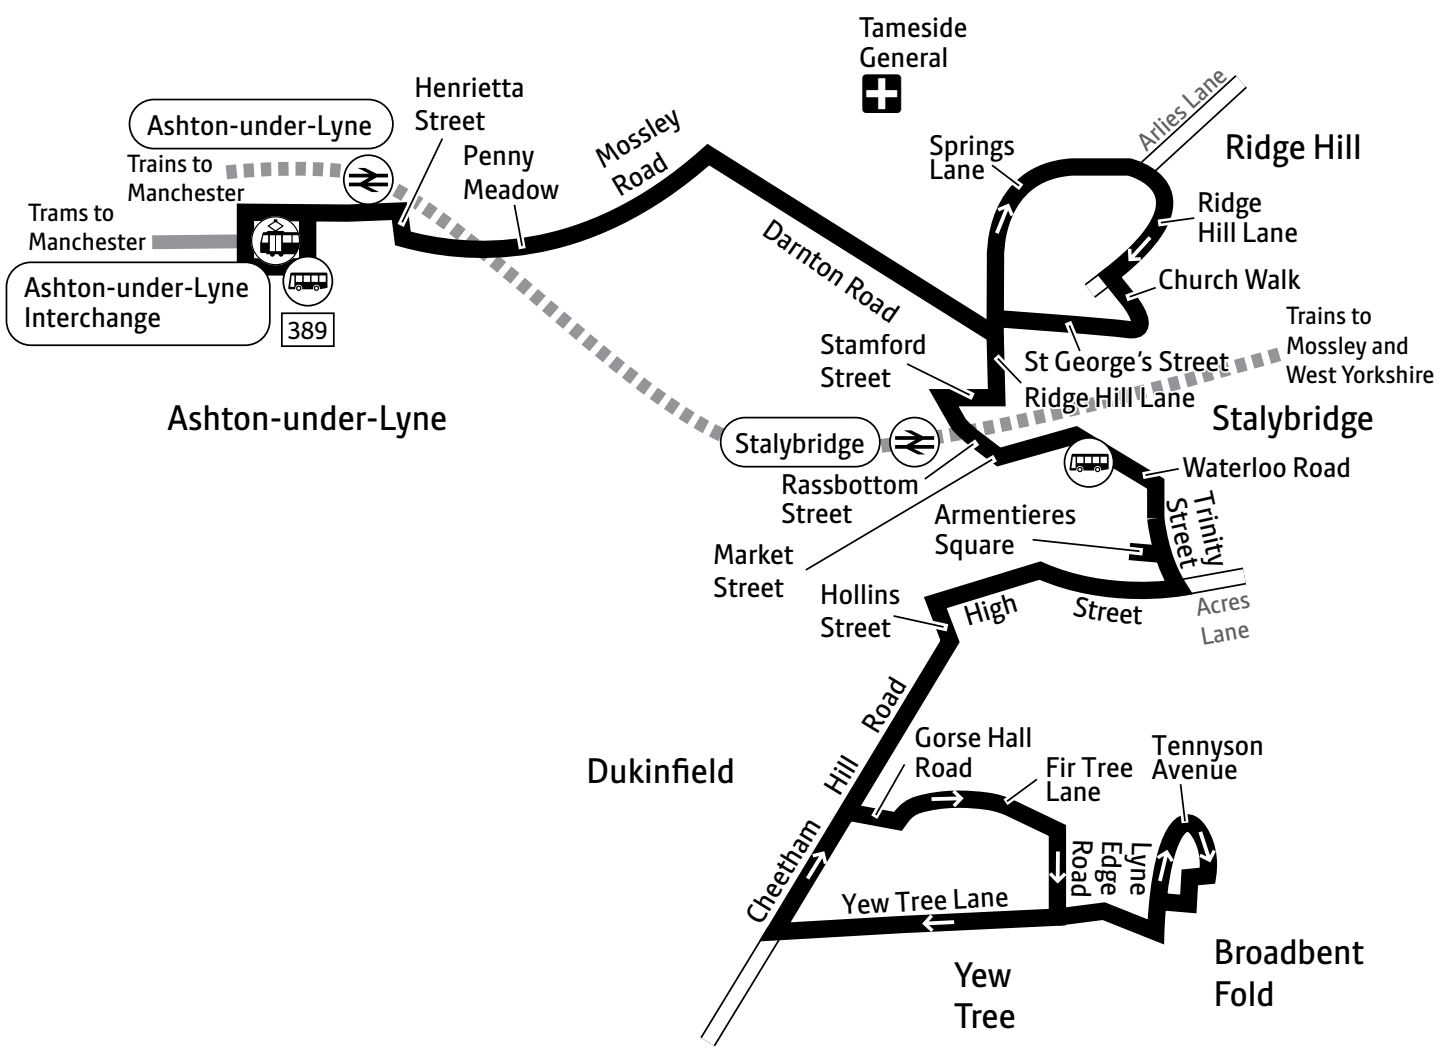

### Ashton-under-Lyne Interchange

Mon to Fri 7am to 5.30pm

Saturday 8am to 5.30pm

Sunday\* Closed

\*Including public holidays

---

- Key**
- Bus route
  - Train line
  - Tram line
  - Direction of travel
  - Bus station/connection point
  - Train station
  - Metrolink stop
  - Hospital
  - Terminus

## Mondays to Fridays

Ashton, Interchange	0520	0628	0748		1648	1748	1848	1920	2020	2120	2220	2320
Ridge Hill, Arlies Lane	0533	0641	0801		1701	1801	1901	1933	2033	2133	2233	2333
Stalybridge, Armentieres Square	0539	0647	0807	and	1707	1807	1907	1939	2039	2139	2239	2339
Broadbent Fold, Arnold Close	0548	0657	0817	every	1717	1817	1916	1948	2048	2148	2248	2348
Yew Tree Lane/Lyne Edge Road	0552	0702	0822	hour	1722	1821	1920	1952	2052	2152	2252	2352
Stalybridge, Armentieres Square	0600	0711	0831	until	1731	1830	1928	2000	2100	2200	2300	
Ridge Hill, Arlies Lane	0608	0719	0839		1739	1838	1936	2008	2108	2208	2308	
Ashton, Interchange	0621	0741	0901		1801	1901	1955	2021	2121	2221	2321	

## Saturdays

Ashton, Interchange	0620	0735	0848		1748	1848	1920	2020	2120	2220	2320	
Ridge Hill, Arlies Lane	0633	0748	0901		1801	1901	1933	2033	2133	2233	2333	
Stalybridge, Armentieres Square	0639	0754	0907	and	1807	1907	1939	2039	2139	2239	2339	
Broadbent Fold, Arnold Close	0649	0804	0917	every	1817	1916	1948	2048	2148	2248	2348	
Yew Tree Lane/Lyne Edge Road	0654	0809	0922	hour	1822	1920	1952	2052	2152	2252	2352	
Stalybridge, Armentieres Square	0703	0818	0931	until	1831	1928	2000	2100	2200	2300		
Ridge Hill, Arlies Lane	0711	0826	0939		1839	1936	2008	2108	2208	2308		
Ashton, Interchange	0725	0840	1001		1901	1955	2021	2121	2221	2321		