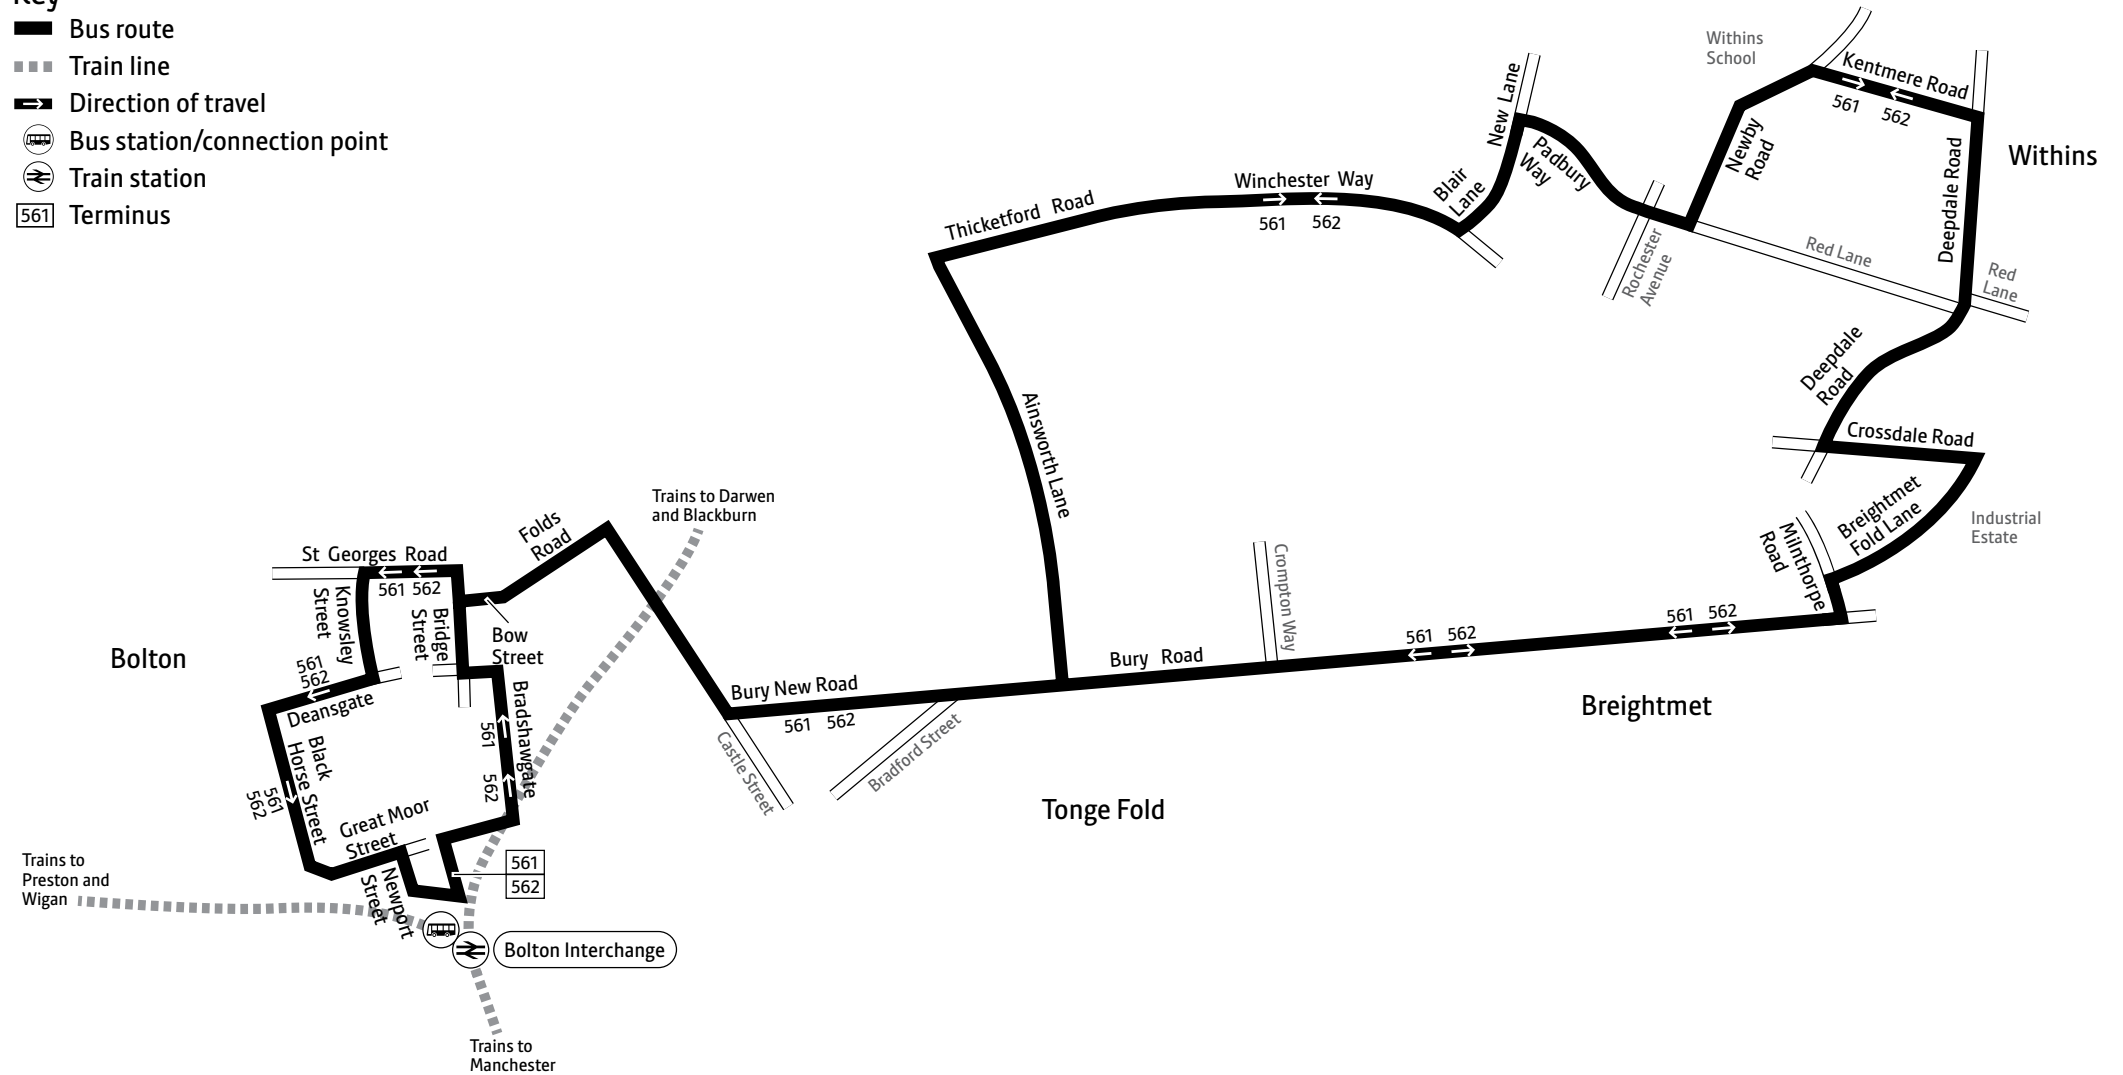

Mondays to Fridays

Bolton, Interchange	0545	0615	0645	0715	0745	0815	0845	0915	0945	1015	1100	and	1330	1415	1445	1515	1545	1615	1645
Tonge Fold, Cemetery Road	0552	0622	0652	0722	0752	0822	0852	0922	0952	1022	1107	every	1337	1422	1452	1525	1555	1625	1655
Withins, Kentmere Road	0601	0631	0701	0732	0804	0839	0904	0934	1004	1034	1119	30	1349	1434	1504	1537	1607	1637	1707
Brightmet, Four Seasons	0605	0635	0705	0736	0808	0843	0908	0938	1008	1038	1123	mins	1353	1438	1508	1541	1611	1641	1711
Bolton, Interchange	0620	0650	0720	0755	0835	0910	0935	1000	1030	1100	1145	until	1415	1500	1530	1603	1633	1703	1733