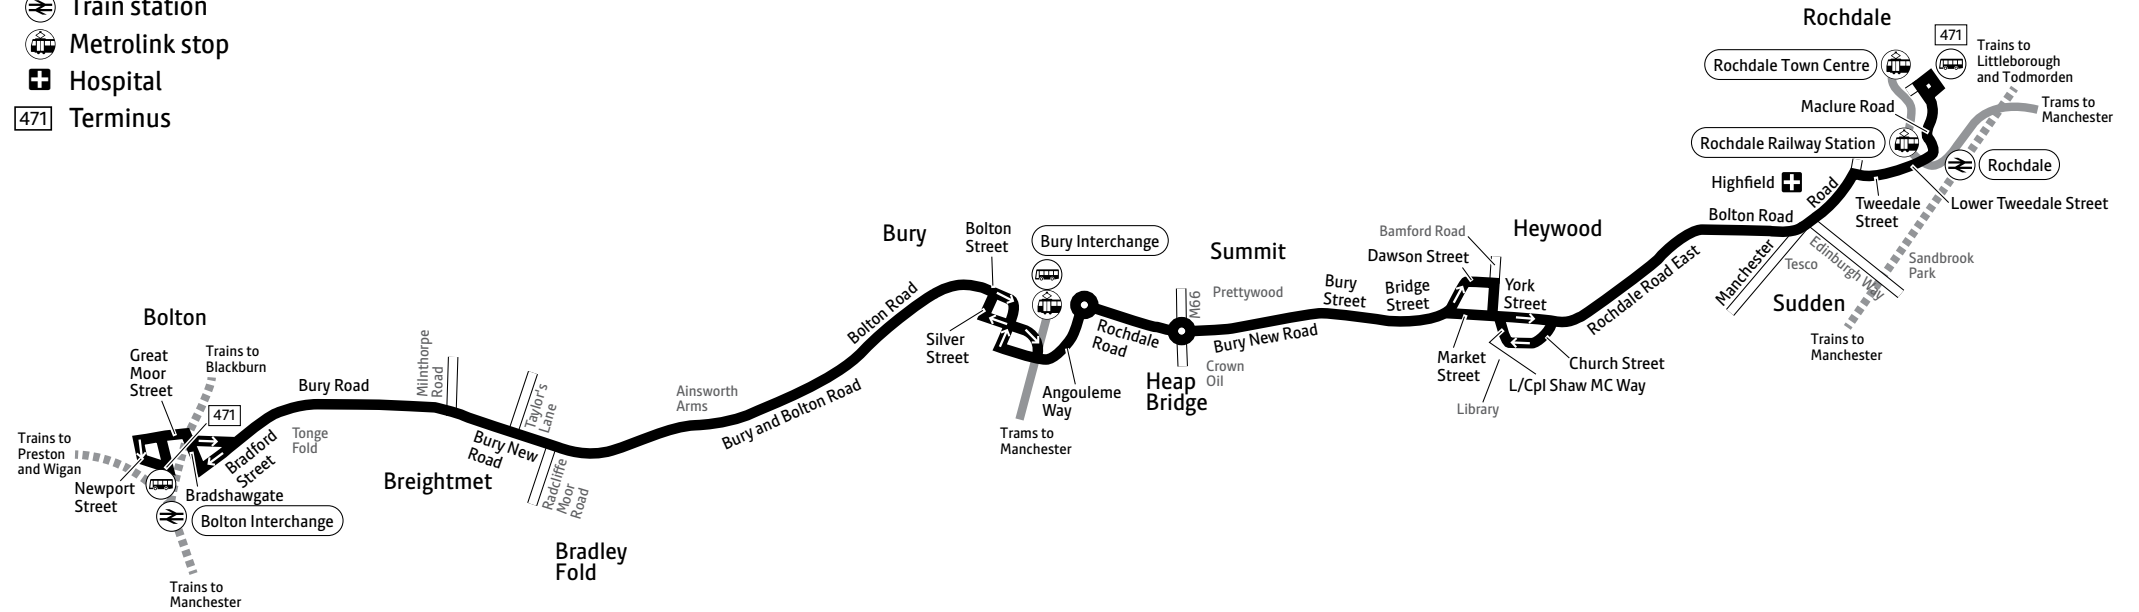

Rochdale Interchange	1659	1712	1725	1737	1749	1802	1815	1830	1845	1900			2000			0100
Heywood, Library	1726	1739	1750	1759	1811	1824	1837	1852	1907	1916	and	2016	and	0116		
Heap Bridge, Crown Oil	1733	1746	1757	1806	1818	1831	1844	1859	1914	1921	every	2021	every	0121		
Bury Interchange arr	1746	1758	1808	1816	1828	1841	1854	1909	1924	1930	15	2030	30	0130		
Bury Interchange dep	1750	1802	1812	1820	1832	1845	1858	1913	1928	1934	mins	2034	mins	0134		
Bradley Fold, Radcliffe Moor Road	1804	1816	1824	1832	1844	1857	1910	1925	1940	1945	until	2045	until	0145		
Bolton Interchange	1824	1833	1840	1846	1858	1911	1923	1938	1953	1956			2056			0156

Continues after route plan

Key

-  Bus route
-  Train line
-  Tram line
-  Direction of travel
-  Bus station/connection point
-  Train station
-  Metrolink stop
-  Hospital
-  Terminus

Saturdays

Rochdale Interchange	0615	0700	0730	0750	0810	0830	0846		0934	0946	0958	1010	1022	1034		1334	1346		
Heywood, Library	0631	0716	0748	0809	0829	0849	0905	and	0953	1006	1018	1030	1047	1059	and	1359	1411		
Heap Bridge, Crown Oil	0638	0723	0755	0816	0836	0856	0912	every	1000	1013	1025	1037	1053	1105	every	1405	1417		
Bury Interchange arr	0646	0733	0806	0829	0839	0909	0925	12	1013	1028	1040	1052	1109	1121	12	1421	1433		
Bury Interchange dep	0611	0648	0713	0736	0810	0833	0853	0913	0929	mins	1017	1032	1044	1057	1114	1126	mins	1426	1438
Bradley Fold, Radcliffe Moor Road	0623	0700	0725	0748	0822	0845	0905	0925	0941	until	1029	1044	1056	1109	1125	1137	until	1437	1449
Bolton Interchange	0636	0713	0740	0803	0838	0901	0921	0941	0957		1045	1101	1113	1127	1145	1157		1457	1507