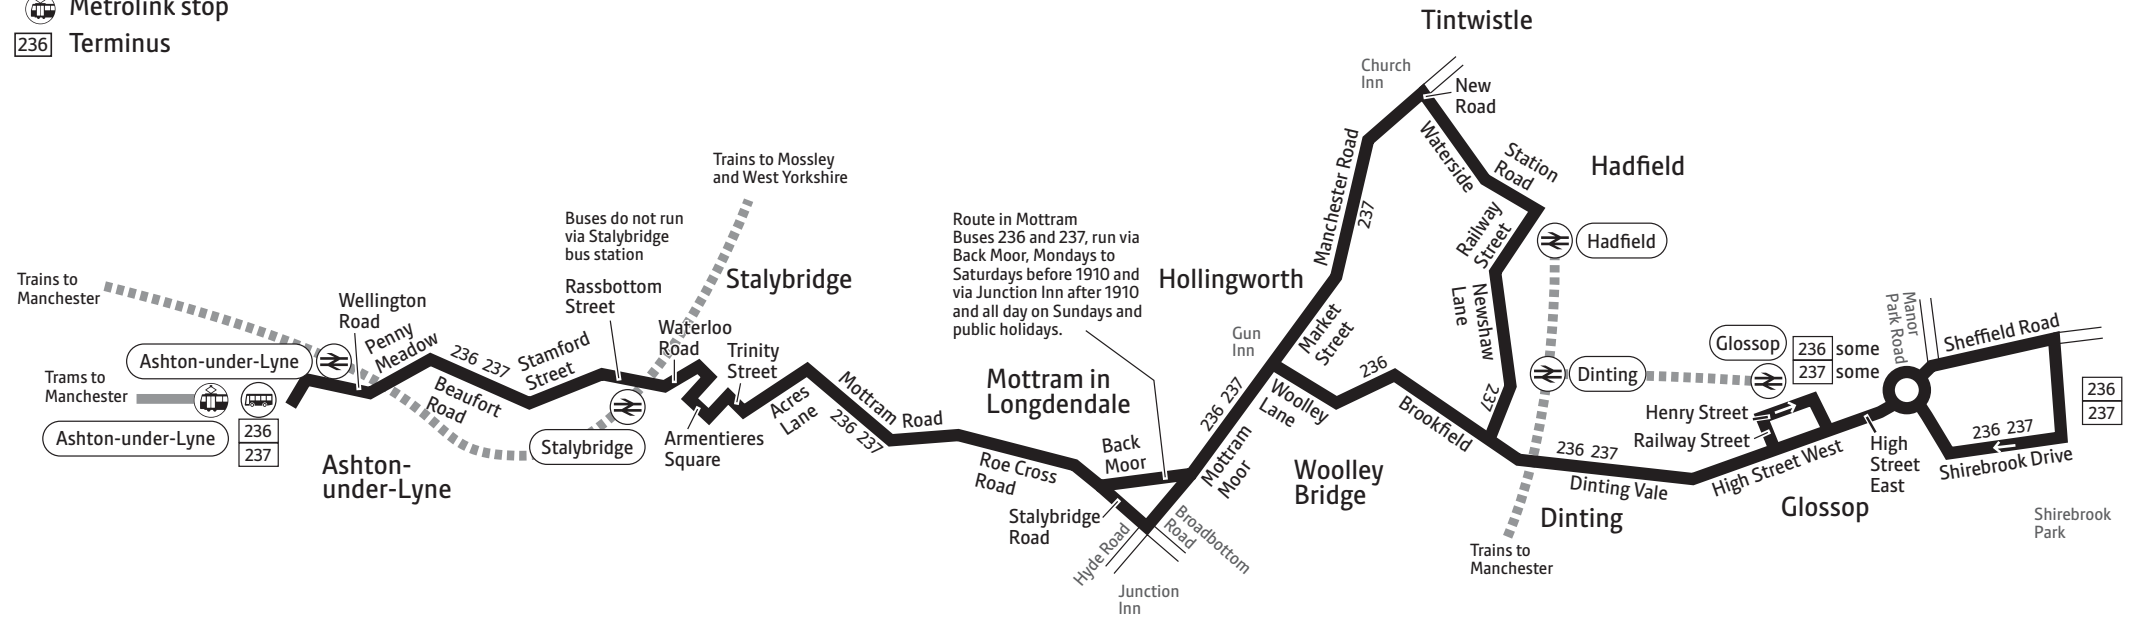

236 237

Key

-  Bus route
-  Train line
-  Tram line
-  Direction of travel
-  Bus station/connection point
-  Train station
-  Metrolink stop
-  Terminus

236 237

Saturdays

	236	237	236	237	236	237	236	237	237	236	237	237	237	237	236	237	237		
Glossop, Shirebrook Park	0649		0754		0845		0945			45					1745				
Glossop, Town Centre	0654	0717	0759	0817	0853	0917	0953	1003	1023	53	03	23	mins	1703	1723	1753	1803	1823	
Hadfield, Train Station		0726		0826		0926		1015	1035		15	35	past	1715	1735		1815	1835	
Tintwistle, Church Inn		0730		0830		0930		1022	1042	then		22	42	each	1722	1741		1821	1841
Hollingworth, Gun Inn	0703	0736	0808	0836	0909	0936	1009	1032	1052	at	09	32	52	hour	1732	1750	1809	1830	1850
Mottram, Back Moor	0707	0740	0812	0840	0914	0940	1014	1037	1057		14	37	57	until	1737	1754	1814	1834	1854
Stalybridge, Armentieres Square	0717	0750	0822	0850	0924	0950	1024	1047	1107		24	47	07		1747	1804	1824	1844	1904
Ashton, Bus Station	0726	0759	0831	0859	0936	0959	1036	1059	1119		36	59	19		1759	1815	1836	1855	1915