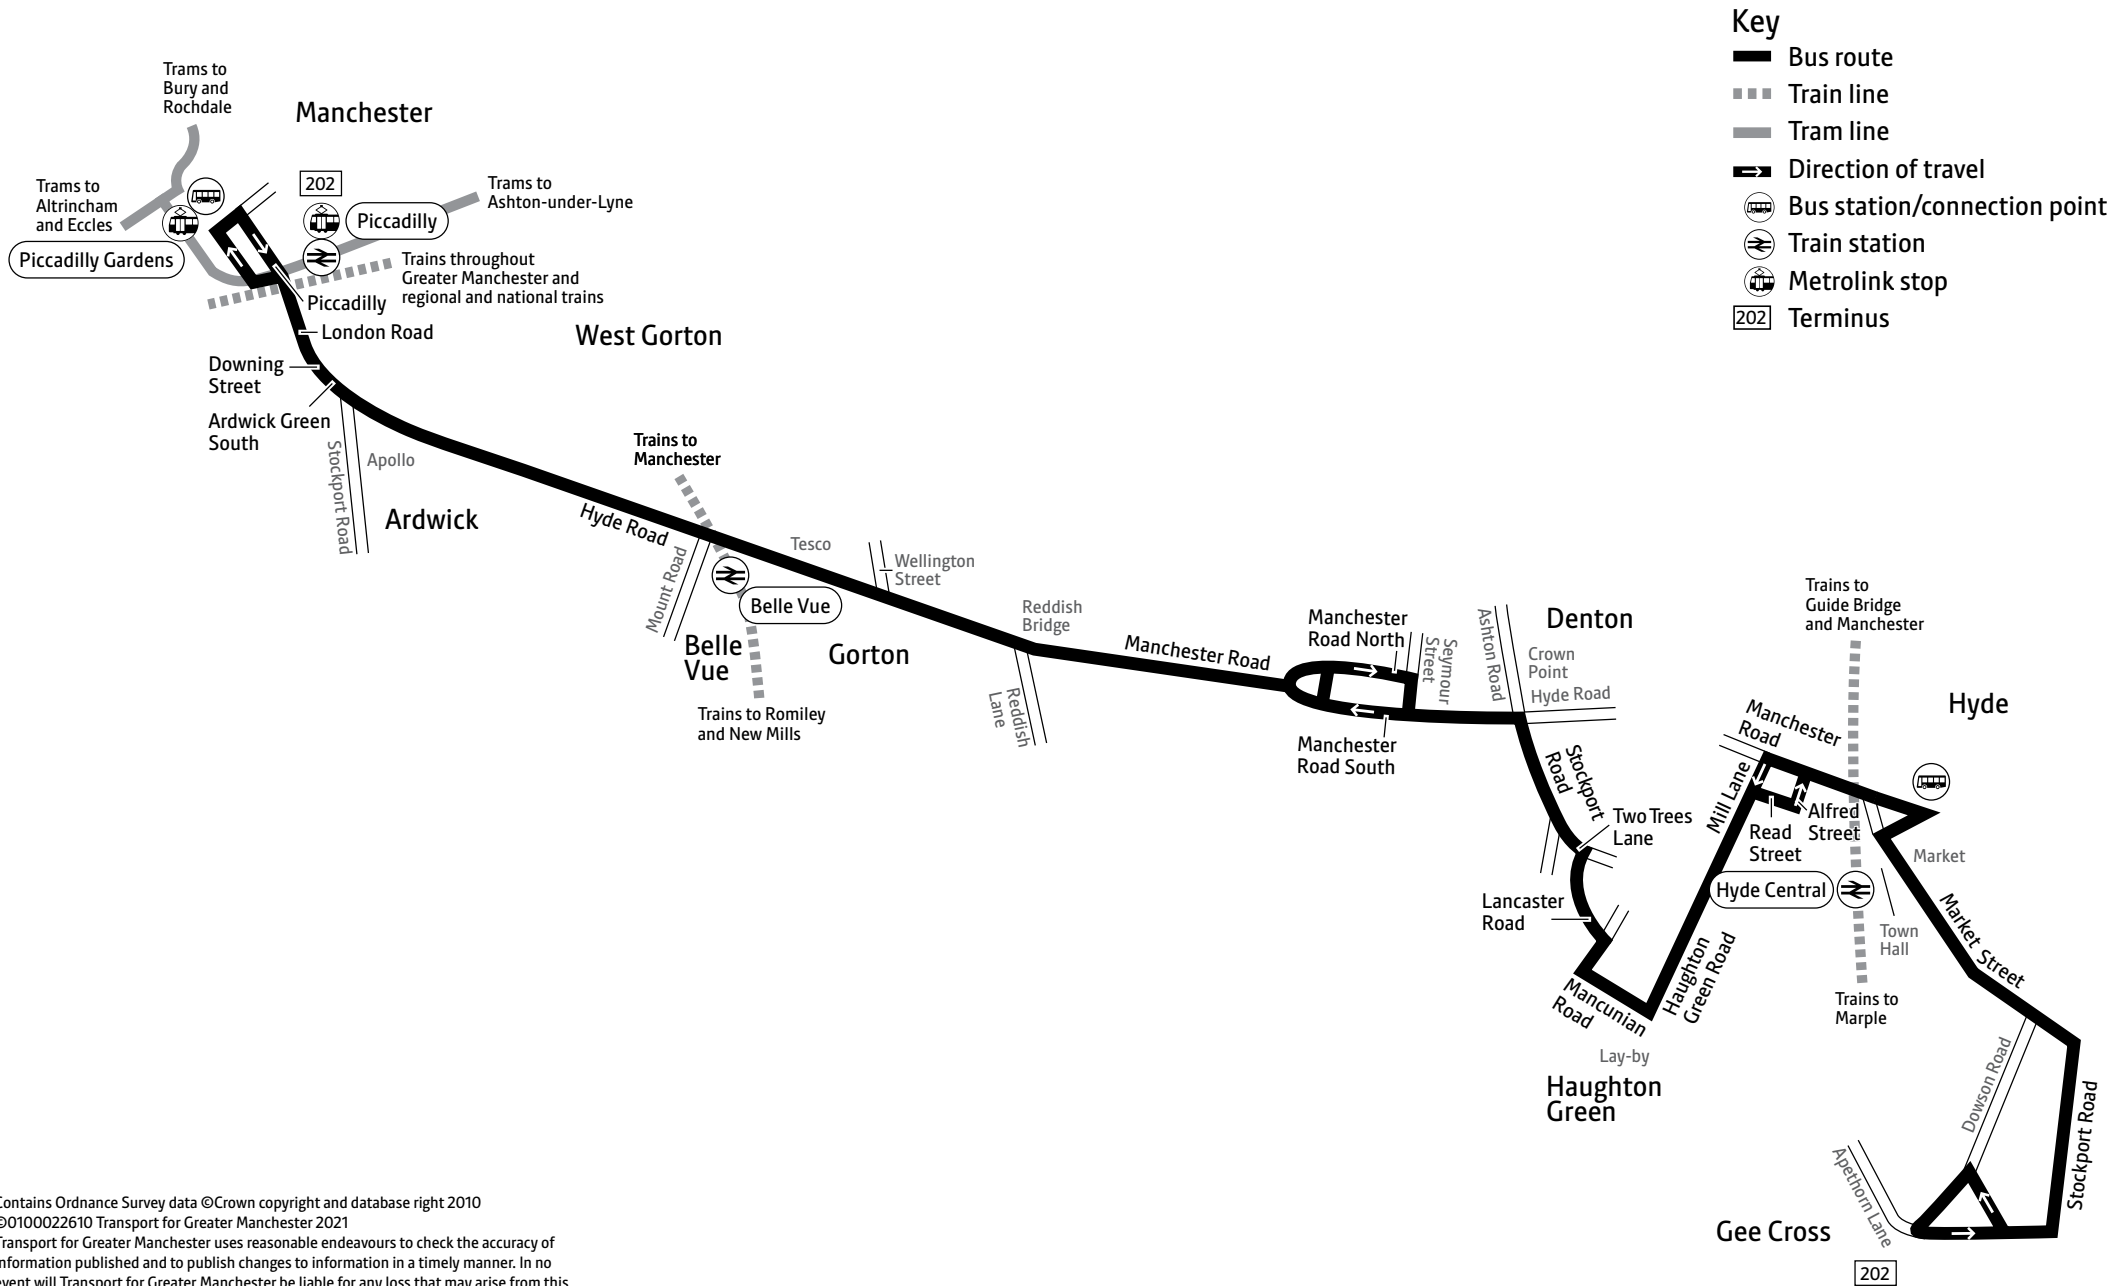

♿ – All bus 202 journeys are run using easy access buses. See inside front cover of this leaflet for details

Saturdays

Gee Cross, Apethorn Lane	0550	0650	0750	0820	0850		1650	1720	1750	1820	1850	1920	1950				
Hyde, Bus Station arr	0559	0659	0759	0829	0859	and	1659	1729	1758	1828	1858	1928	1958				
Hyde, Bus Station dep	0601	0701	0801	0831	0901	every	1701	1730	1759	1834	1904	1934	2004	2034	2134	2234	
Haughton Green, Lay-by	0610	0710	0810	0840	0910	30	1710	1738	1807	1842	1912	1942	2012	2042	2142	2242	
Denton, Crown Point	0618	0718	0818	0848	0919	mins	1719	1747	1816	1849	1919	1949	2019	2049	2149	2249	
Belle Vue	0633	0733	0833	0903	0934	until	1734	1802	1828	1900	1930	2000	2030	2100	2200	2300	
Hyde Road, Stagecoach Depot	0640	0740	0840	0910	0941		1741	1809	1835	1905	1935	2005	2035	2105	2205	2305	
Manchester, Piccadilly Gardens	0650	0750	0850	0920	0951		1751	1819	1844	1914	1944	2014	2044	2114	2214	2314	