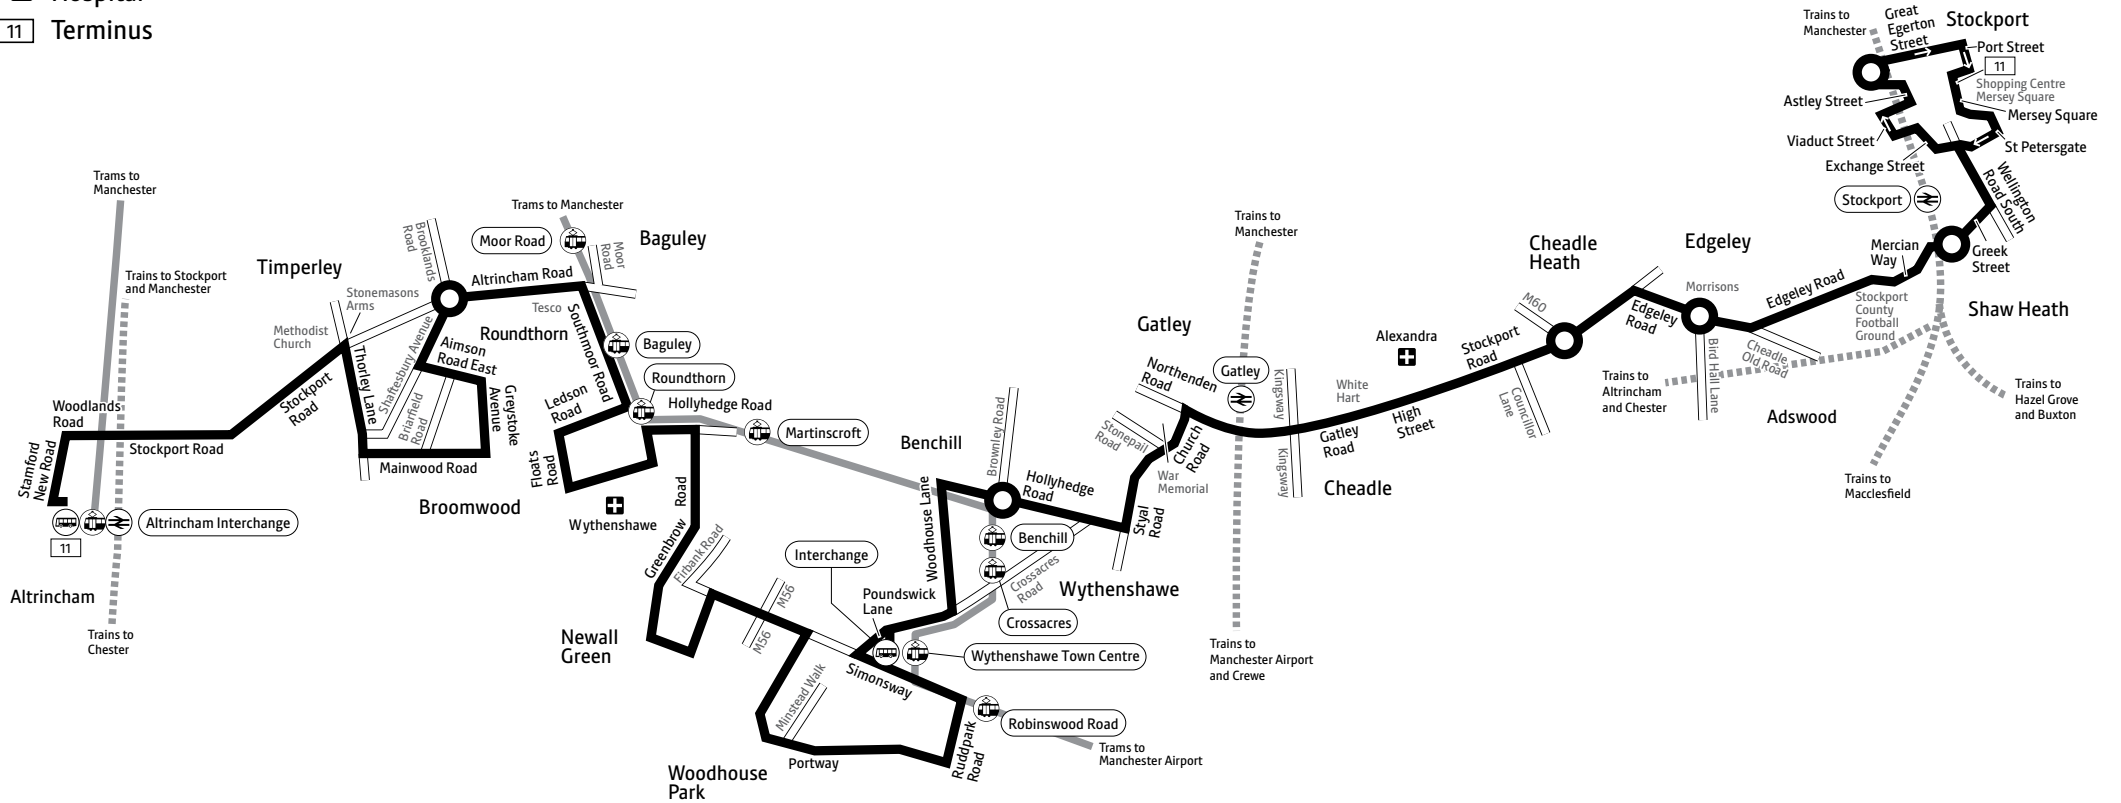

	2244	2252	2258	2302	2310	2315	2318	2327	2339	2348
Altrincham, Interchange	2244									
Broomwood, Greystoke Avenue	2252									
Baguley, Tesco	2258									
Wythenshawe Hospital	2302									
Woodhouse Park, Minstead Walk	2310									
Wythenshawe, Interchange arr	2315									
Wythenshawe, Interchange dep	2318									
Gatley, War Memorial	2327									
Edgeley, Cheadle Old Road	2339									
Stockport, Mersey Square	2348									

Key

- Bus route
- Train line
- Tram line
- ➔ Direction of travel
- 🚏 Bus station/connection point
- 🚉 Train station
- 🚊 Metrolink stop
- 🏥 Hospital
- 11 Terminus

Mondays to Fridays

Stockport, Mersey Square	0456	0521	0542	0557	0613	0629	0645	0700	0715	0740	0800	0820	0845	0905	0925	0945	1325	1345	
Edgeley, Cheadle Old Road	0504	0529	0550	0605	0621	0638	0655	0710	0726	0751	0811	0831	0856	0916	0935	0955	1335	1356	
Gatley, Stonepail Road	0516	0541	0602	0618	0635	0653	0712	0729	0750	0815	0835	0853	0914	0933	0951	1010	1350	1411	
Wythenshawe, Interchange arr	0522	0547	0608	0625	0643	0702	0721	0739	0801	0826	0846	0904	0924	0943	1001	1020	and	1400	1421
Wythenshawe, Interchange dep	0524	0549	0610	0628	0646	0705	0724	0743	0805	0828	0848	0908	0928	0946	1004	1024	every	1404	1425
Woodhouse Park, Minstead Walk	0532	0557	0618	0636	0654	0713	0732	0752	0814	0837	0857	0917	0937	0954	1012	1032	20	1412	1433
Wythenshawe Hospital arr	0540	0605	0626	0646	0706	0726	0745	0805	0827	0849	0909	0929	0949	1006	1024	1044	mins	1424	1445
Wythenshawe Hospital dep	0542	0607	0628	0648	0708	0728	0747	0807	0829	0851	0911	0931	0951	1008	1026	1046	until	1426	1447
Baguley, Tesco	0546	0611	0632	0653	0714	0734	0753	0813	0835	0856	0916	0936	0956	1013	1031	1051		1431	1453
Broomwood, Greystoke Avenue	0550	0615	0637	0659	0720	0740	0759	0819	0841	0902	0922	0942	1002	1019	1037	1057		1437	1459
Altrincham, Interchange	0559	0624	0649	0712	0734	0754	0814	0834	0854	0914	0934	0954	1014	1031	1049	1109		1449	1511