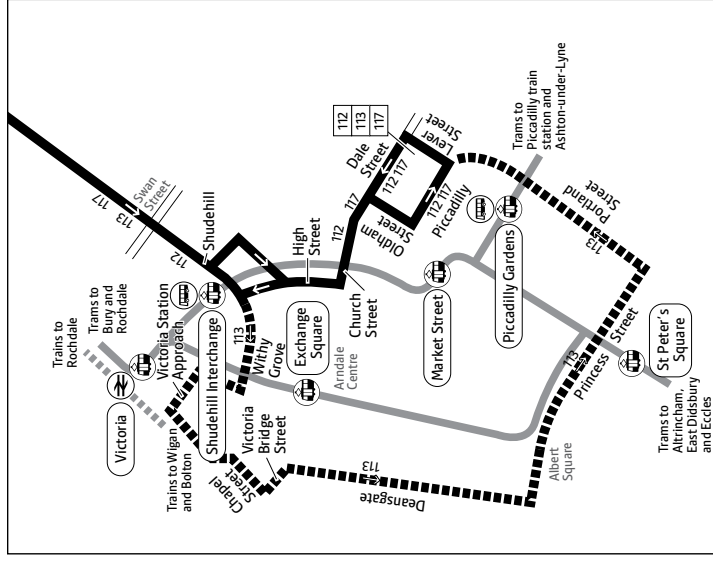

Routes in Manchester city centre

Boarshaw  One morning journey

Manchester

Saturdays

	112	112	112	112	112	112	112	112	112	112	112	112	112	112	112	112	112	112	
Manchester, Piccadilly Gardens	0626	0656	0726	0816	0840	0900	0920	0942		57	12	27	42	mins	1712	1727	1742	1757	1812
Collyhurst, Queens Road	0636	0706	0736	0826	0850	0910	0930	0953	then	08	23	38	53	past	1723	1737	1752	1807	1822
Moston, Ben Brierley	0644	0714	0744	0834	0858	0918	0939	1003	at	18	33	48	03	each	1733	1745	1800	1815	1830
Greengate, Bus Depot	0652	0722	0752	0842	0906	0926	0948	1013		28	43	58	13	hour	1743	1753	1808	1823	1838
Middleton, Bus Station	0701	0731	0801	0851	0915	0935	0958	1024		39	54	09	24	until	1754	1803	1817	1832	1847