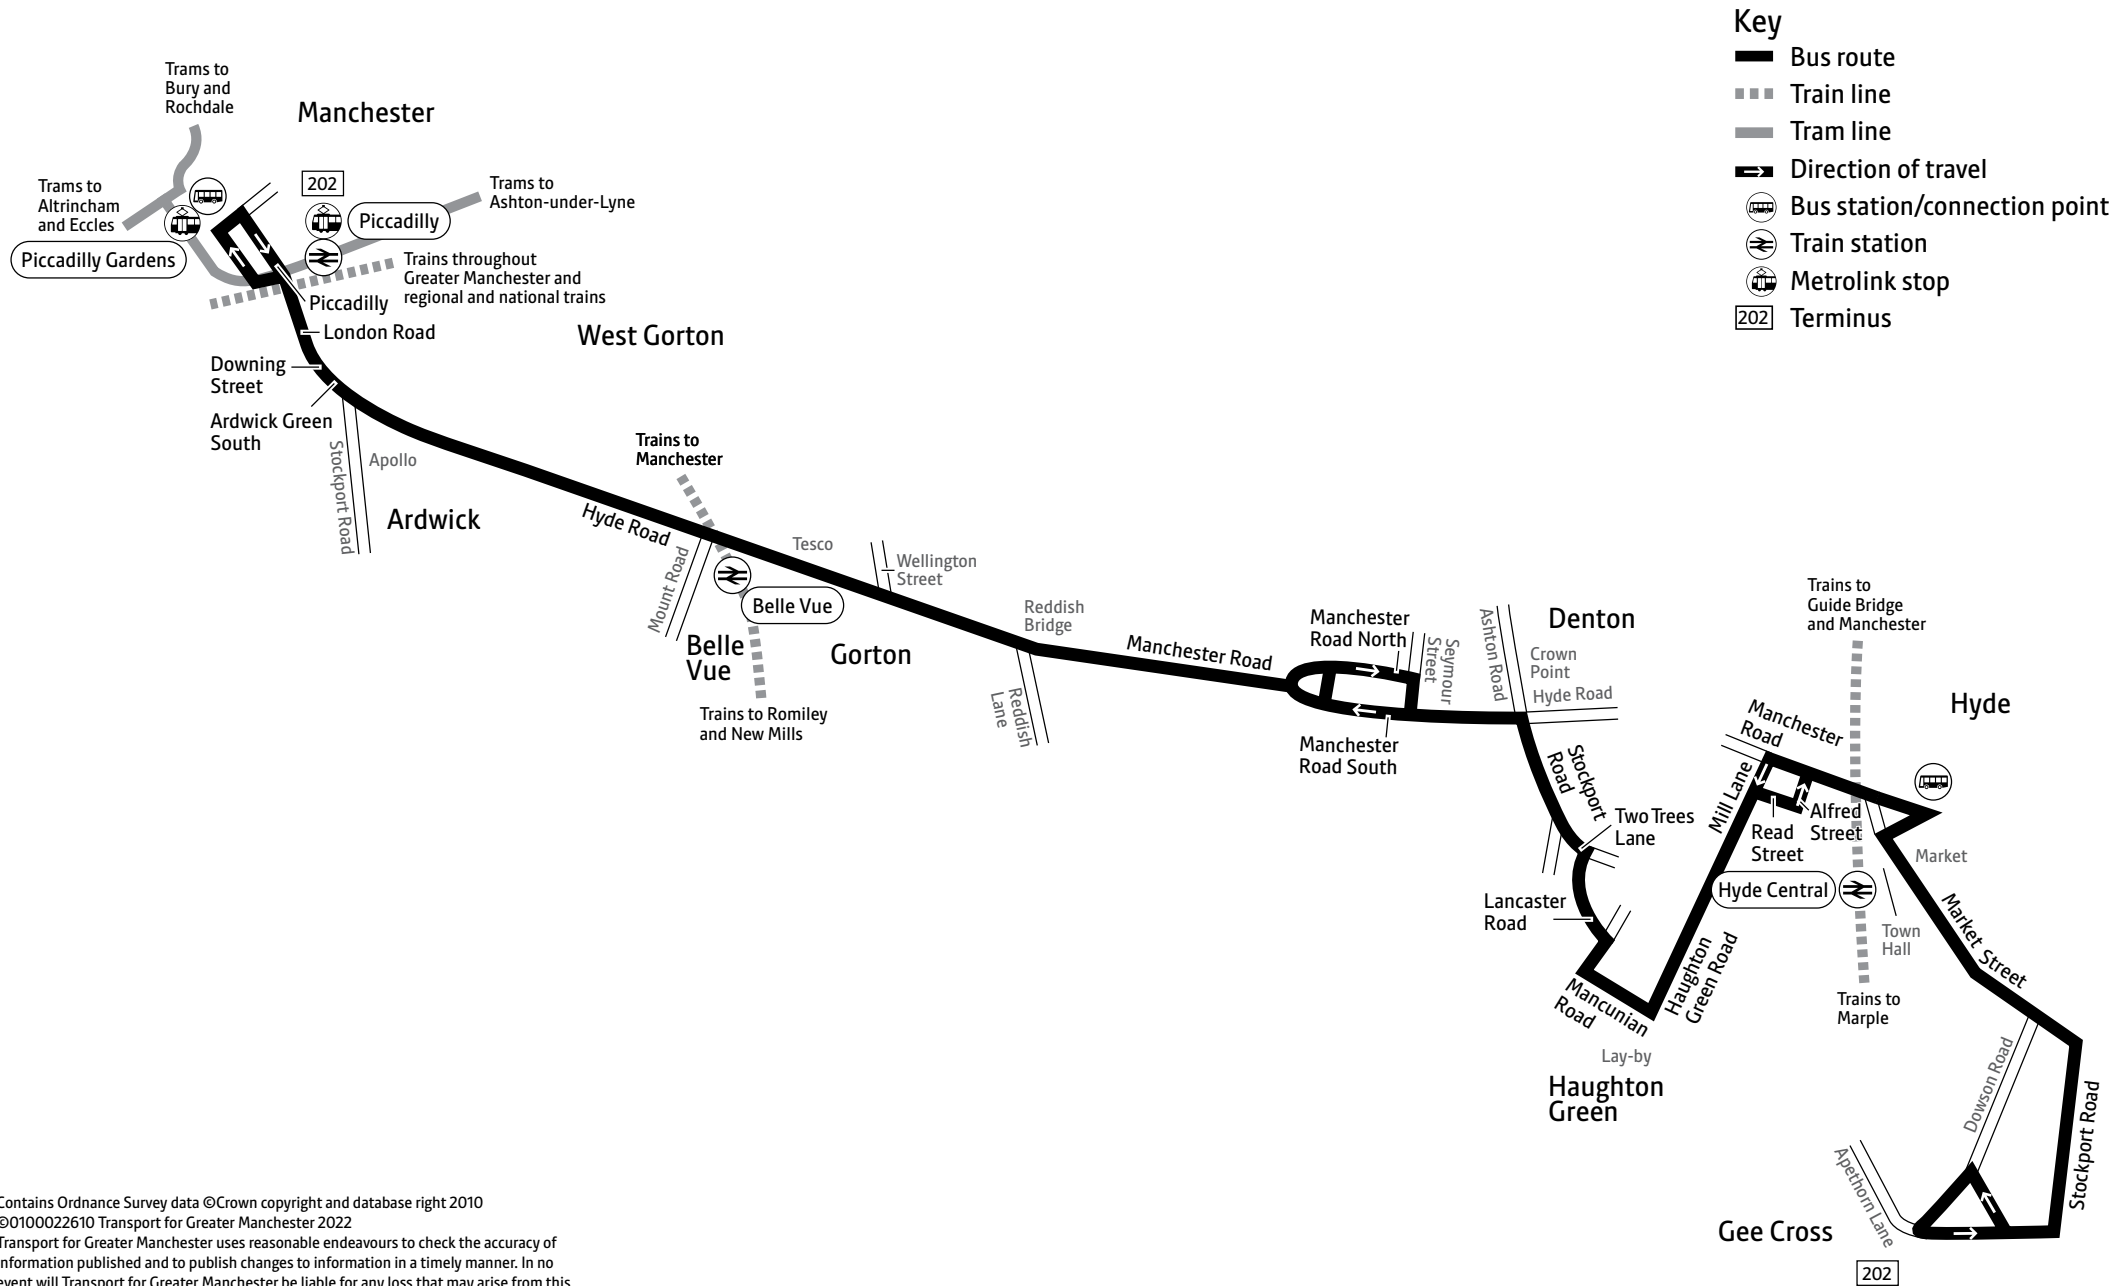

♿ – All bus 202 journeys are run using easy access buses. See inside front cover of this leaflet for details

Saturdays

Gee Cross, Apethorn Lane	0550	0650	0750	0820	0850		1650	1720	1750	1820	1850	1920	1950			
Hyde, Bus Station arr	0559	0659	0759	0829	0859	and	1659	1729	1758	1828	1858	1928	1958			
Hyde, Bus Station dep	0601	0701	0801	0831	0901	every	1701	1730	1759	1834	1904	1934	2004	2034	2134	2234
Haughton Green, Lay-by	0610	0710	0810	0840	0910	30	1710	1738	1807	1842	1912	1942	2012	2042	2142	2242
Denton, Crown Point	0618	0718	0818	0848	0919	mins	1719	1747	1816	1849	1919	1949	2019	2049	2149	2249
Belle Vue	0633	0733	0833	0903	0934	until	1734	1802	1828	1900	1930	2000	2030	2100	2200	2300
Hyde Road, Stagecoach Depot	0640	0740	0840	0910	0941		1741	1809	1835	1905	1935	2005	2035	2105	2205	2305
Manchester, Piccadilly Gardens	0650	0750	0850	0920	0951		1751	1819	1844	1914	1944	2014	2044	2114	2214	2314