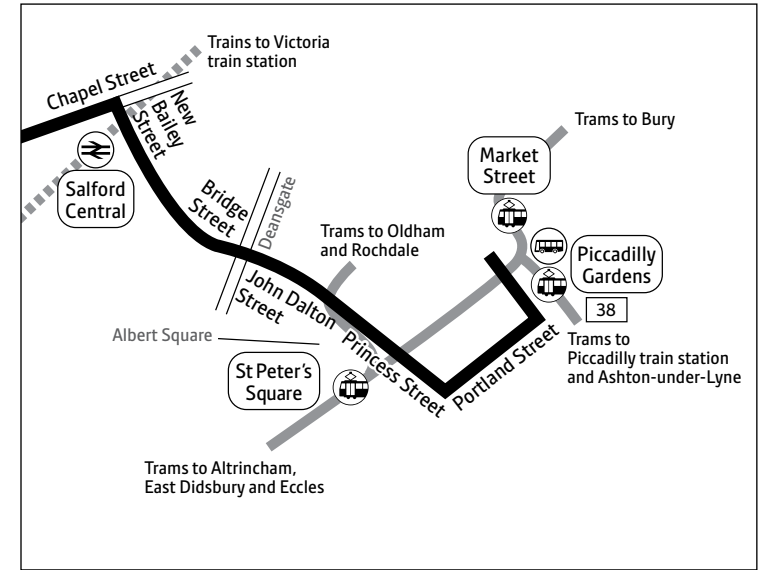

Saturdays

Logistics North, Bridgewater Ave	0618	0638	0658	0715	0730	0745	0800	0815	0830	0845	0900	0915	0930	0945	1000	1015	1030	and	1345
Walkden, Stocks Hotel	0631	0651	0711	0728	0743	0758	0813	0828	0843	0859	0914	0929	0944	1001	1017	1032	1047	every	1402
Swinton, Civic Centre	0640	0700	0720	0737	0752	0807	0822	0837	0852	0908	0924	0939	0954	1011	1027	1042	1057	15	1412
Salford Shopping Centre	0653	0713	0733	0750	0805	0820	0835	0850	0905	0921	0937	0952	1007	1024	1040	1056	1111	mins	1426
Manchester, Piccadilly Gardens	0708	0728	0748	0805	0820	0835	0850	0905	0920	0937	0953	1009	1025	1043	1059	1115	1131	until	1446

Logistics North, Bridgewater Ave	1400	and	1730	1745	1800	1815	1830	1846	1906	1926	1947	2017	2047	2117	2217	2317
Walkden, Stocks Hotel	1417	every	1747	1801	1815	1830	1844	1859	1919	1939	2000	2030	2100	2130	2230	2330
Swinton, Civic Centre	1427	15	1757	1811	1825	1840	1854	1909	1928	1948	2009	2039	2109	2139	2239	2339
Salford Shopping Centre	1440	mins	1810	1823	1837	1851	1905	1920	1938	1958	2019	2049	2119	2149	2249	2349
Manchester, Piccadilly Gardens	1500	until	1830	1844	1858	1912	1926	1940	1958	2016	2036	2106	2136	2206	2306	0006

♿ – All bus 38 journeys are run using easy access buses. See inside front cover of this leaflet for details

Key

-  Bus route
-  Train line
-  Tram line
-  Direction of travel
-  Bus station/connection point
-  Train station
-  Metrolink stop
-  Terminus

Route in Manchester city centre

Sundays and public holidays

Logistics North, Bridgewater Ave	0950	1020	and	1620	1650	1720	1750	1820	1850	and	2020	2105	2205	2305
Walkden, Stocks Hotel	1004	1037	every	1637	1706	1736	1806	1836	1904	every	2034	2119	2217	2317
Swinton, Civic Centre	1014	1047	30	1647	1716	1746	1816	1846	1913	30	2043	2128	2226	2326
Salford Shopping Centre	1030	1103	mins	1703	1731	1801	1831	1901	1928	mins	2058	2143	2240	2340
Manchester, Piccadilly Gardens	1046	1119	until	1719	1747	1817	1847	1917	1944	until	2114	2159	2256	2356