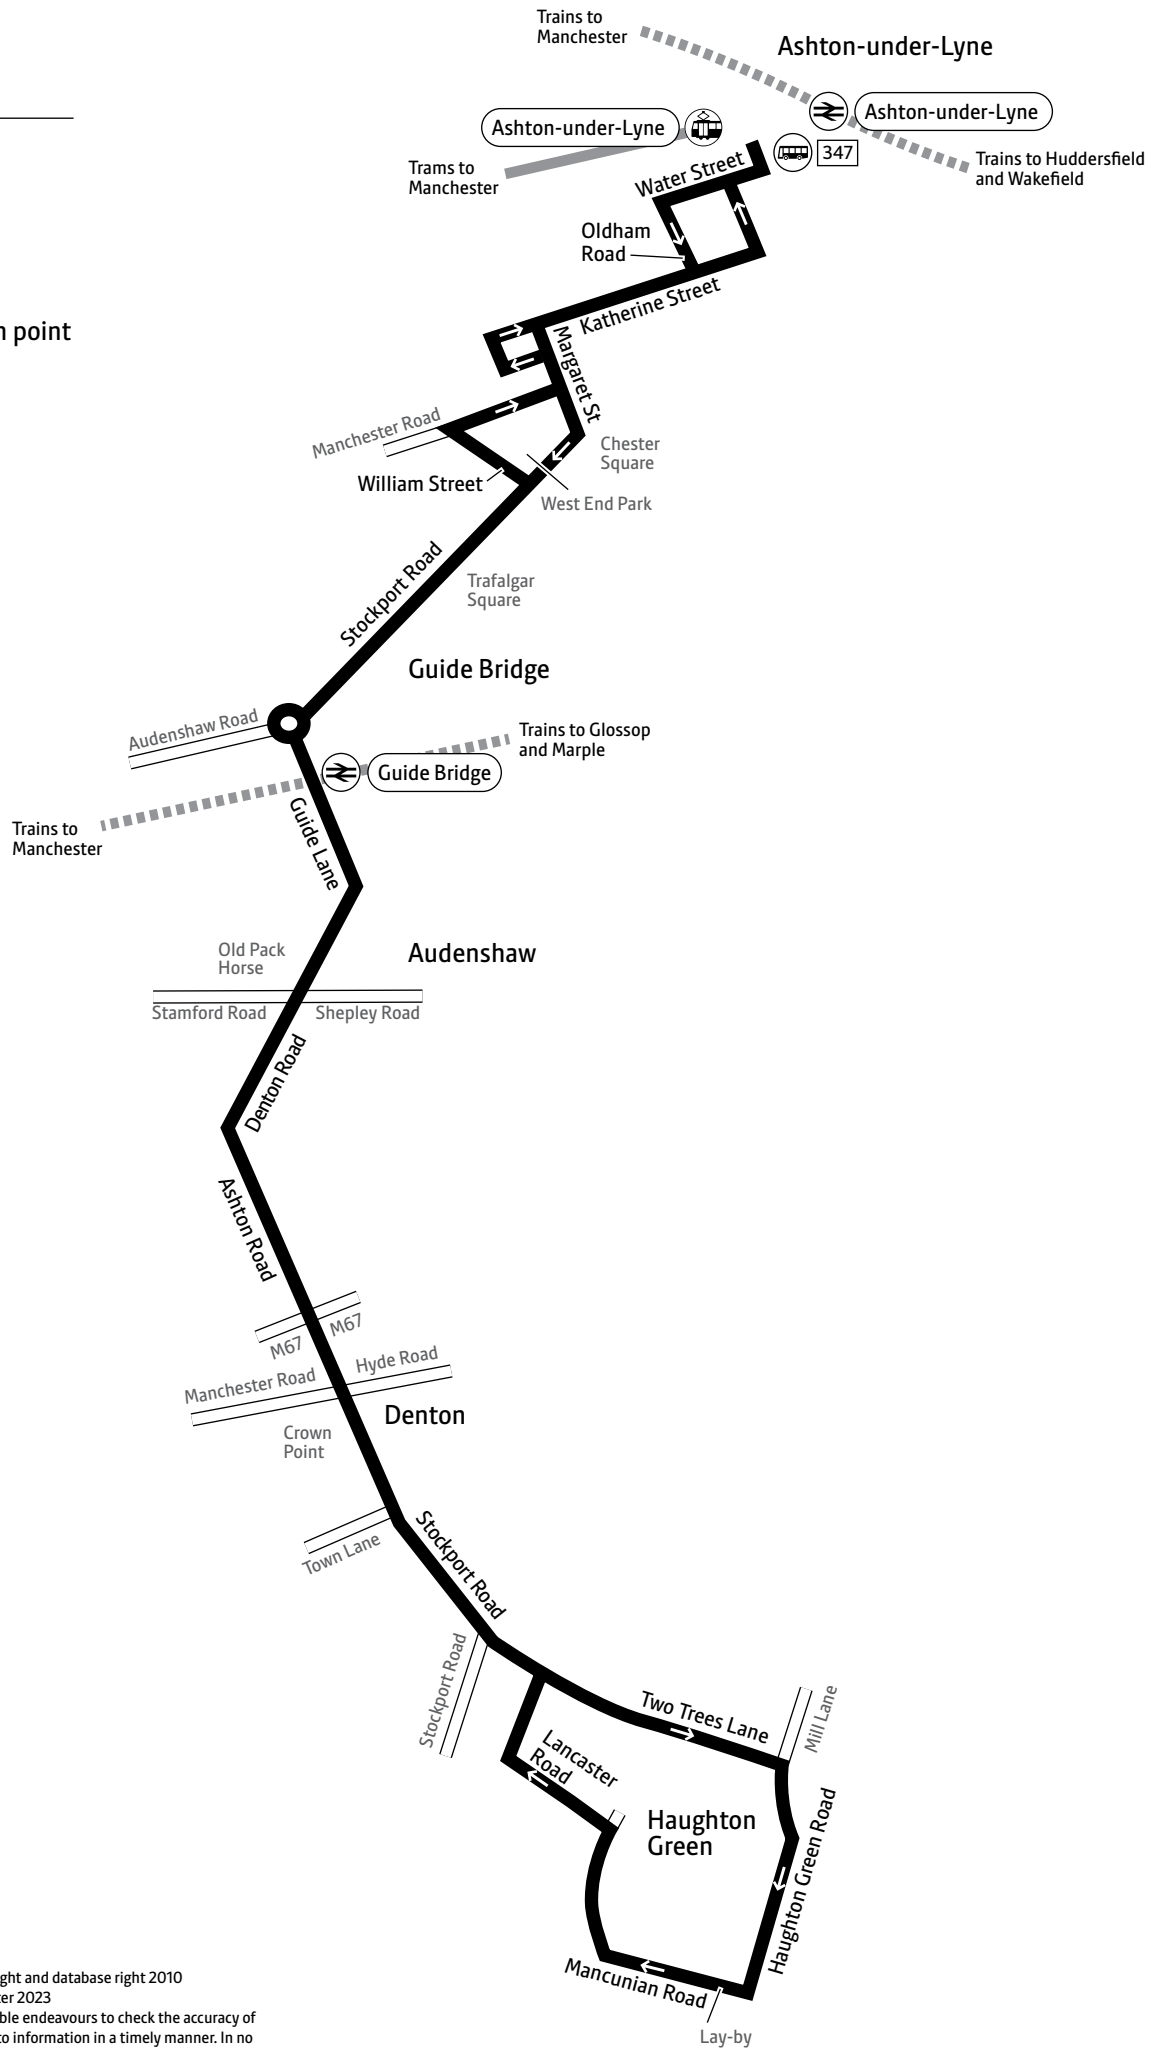

## Key

-  Bus route
-  Train line
-  Tram line
-  Direction of travel
-  Bus station/connection point
-  Train station
-  Metrolink stop
-  Terminus

# Ashton — Guide Bridge — Denton — Houghton Green circular

Ashton, Interchange	0937		1349	1401	1413	1425	1437	1449	1501	1513	1525	1537	1549	1601	1613	1625		1713	1725
Guide Bridge, Train Station	0944	and	1356	1408	1420	1432	1444	1456	1508	1520	1532	1544	1556	1608	1620	1633	and	1721	1733
Denton, Crown Point	0954	every	1406	1419	1431	1444	1456	1508	1520	1532	1544	1556	1608	1620	1632	1645	every	1733	1745
Houghton Green, Lay-by	1002	12	1414	1427	1439	1452	1504	1516	1528	1540	1552	1604	1617	1629	1641	1654	12	1742	1754
Denton, Crown Point	1012	mins	1424	1437	1449	1503	1515	1527	1539	1551	1604	1616	1629	1642	1654	1707	mins	1755	1807
Guide Bridge	1021	until	1433	1446	1459	1513	1525	1537	1549	1601	1614	1626	1639	1652	1704	1717	until	1805	1816
Ashton, Interchange	1029		1441	1454	1507	1521	1534	1546	1558	1610	1623	1636	1649	1702	1714	1727		1815	1826

Ashton, Interchange	1737	1749	1801	1813	1830	1850		2250	2340										
Guide Bridge, Train Station	1745	1757	1809	1821	1838	1857	and	2257	2346										
Denton, Crown Point	1757	1809	1820	1832	1848	1905	every	2305	2353										
Houghton Green, Lay-by	1806	1817	1828	1840	1855	1912	30	2312	2359										
Denton, Crown Point	1818	1828	1838	1850	1903	1920	mins	2320	0006										
Guide Bridge	1827	1837	1846	1858	1911	1928	until	2328	0013										
Ashton, Interchange	1836	1845	1853	1905	1918	1935		2335	0019										