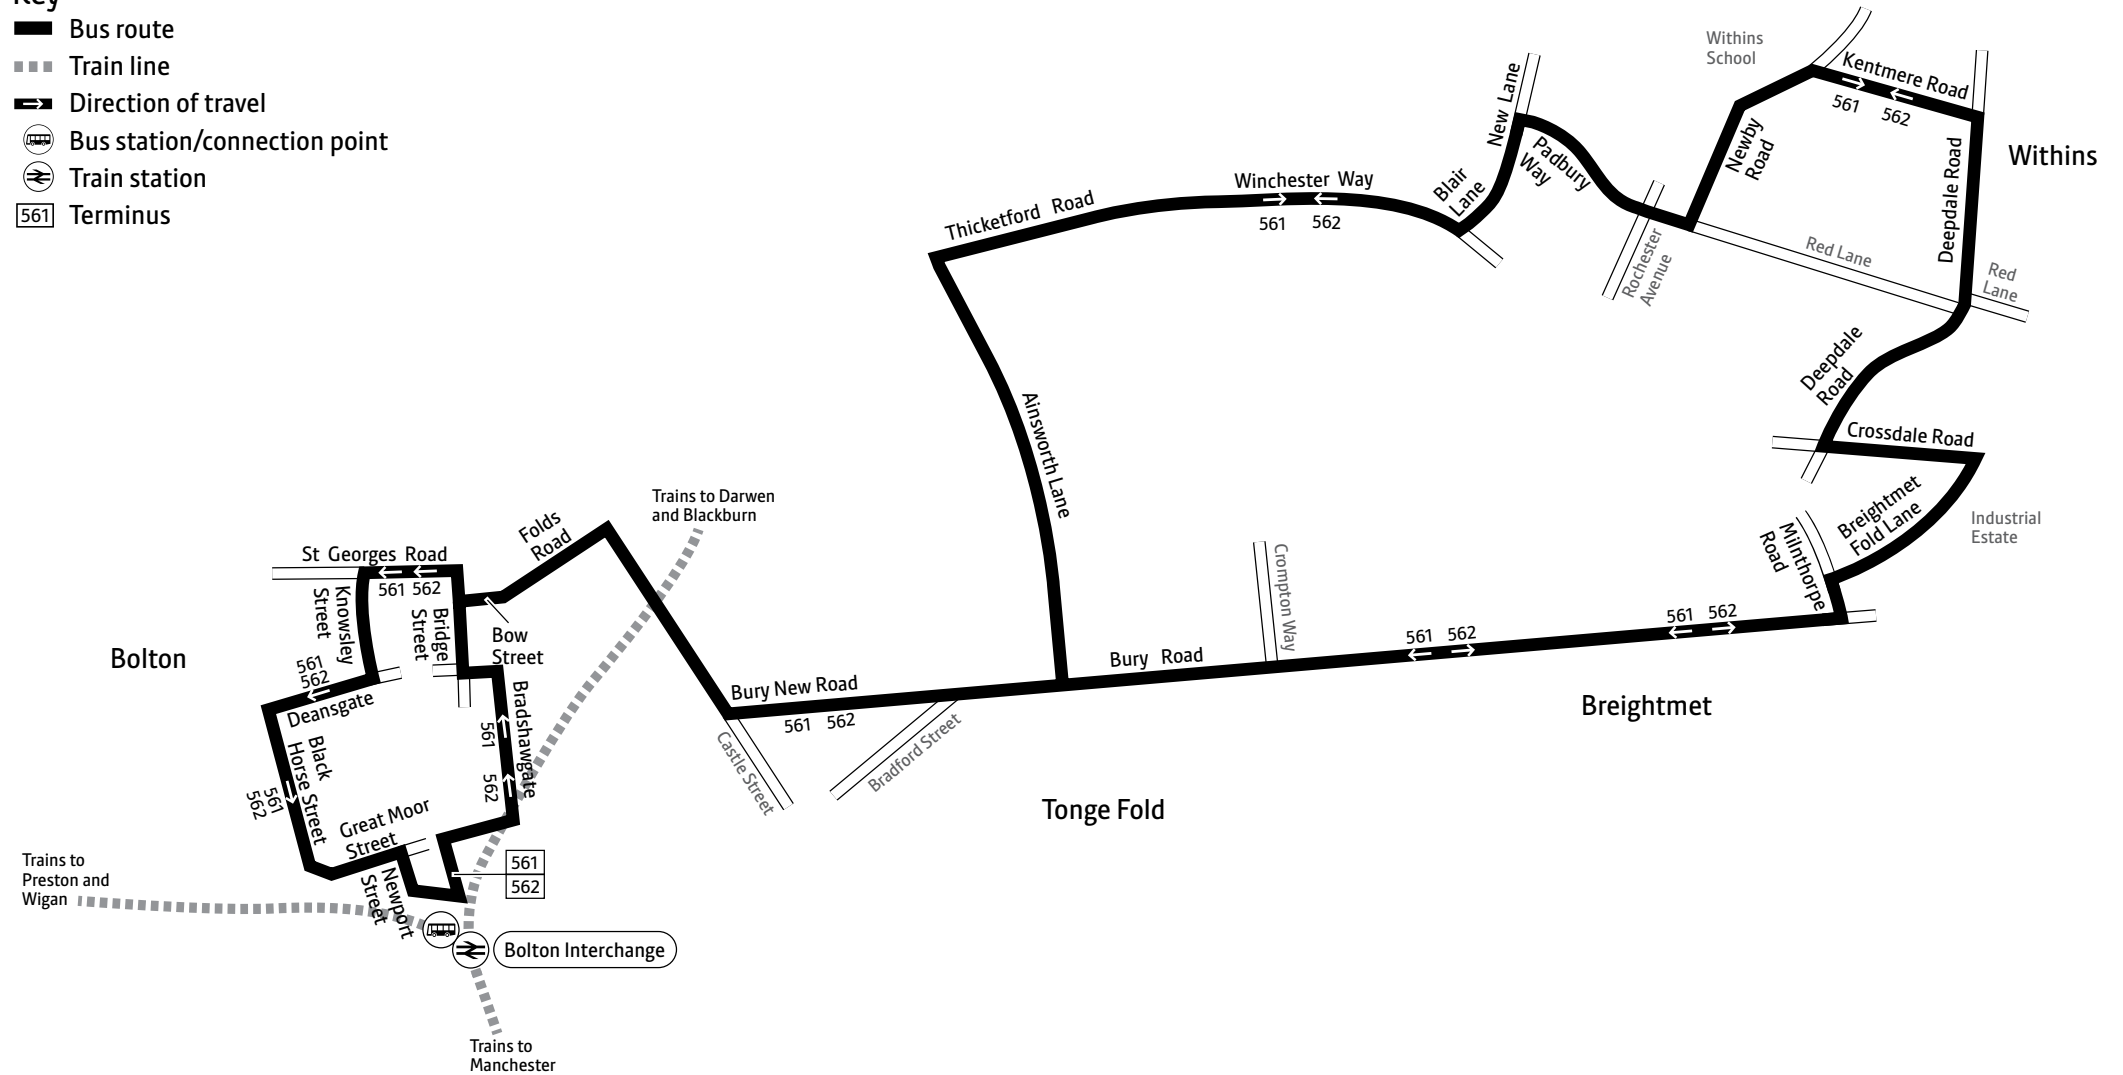

Mondays to Fridays

Bolton, Interchange	0545	0615	0635	0655	0715	0735	0755	0820	0845	0910	and	1450	1510	1530	1550	1615	1635	1700	1720
Tonge Fold, Cemetery Road	0552	0622	0642	0702	0722	0742	0802	0827	0852	0917	every	1457	1520	1540	1600	1625	1645	1710	1730
Withins, Kentmere Road	0601	0631	0651	0712	0734	0754	0819	0839	0904	0929	20	1509	1532	1552	1612	1637	1657	1722	1742
Brightmet, Four Seasons	0605	0635	0655	0716	0738	0758	0823	0843	0908	0933	mins	1513	1536	1556	1616	1641	1701	1726	1746
Bolton, Interchange	0620	0650	0710	0737	0805	0825	0850	0910	0935	0955	until	1535	1558	1618	1638	1703	1723	1748	1808