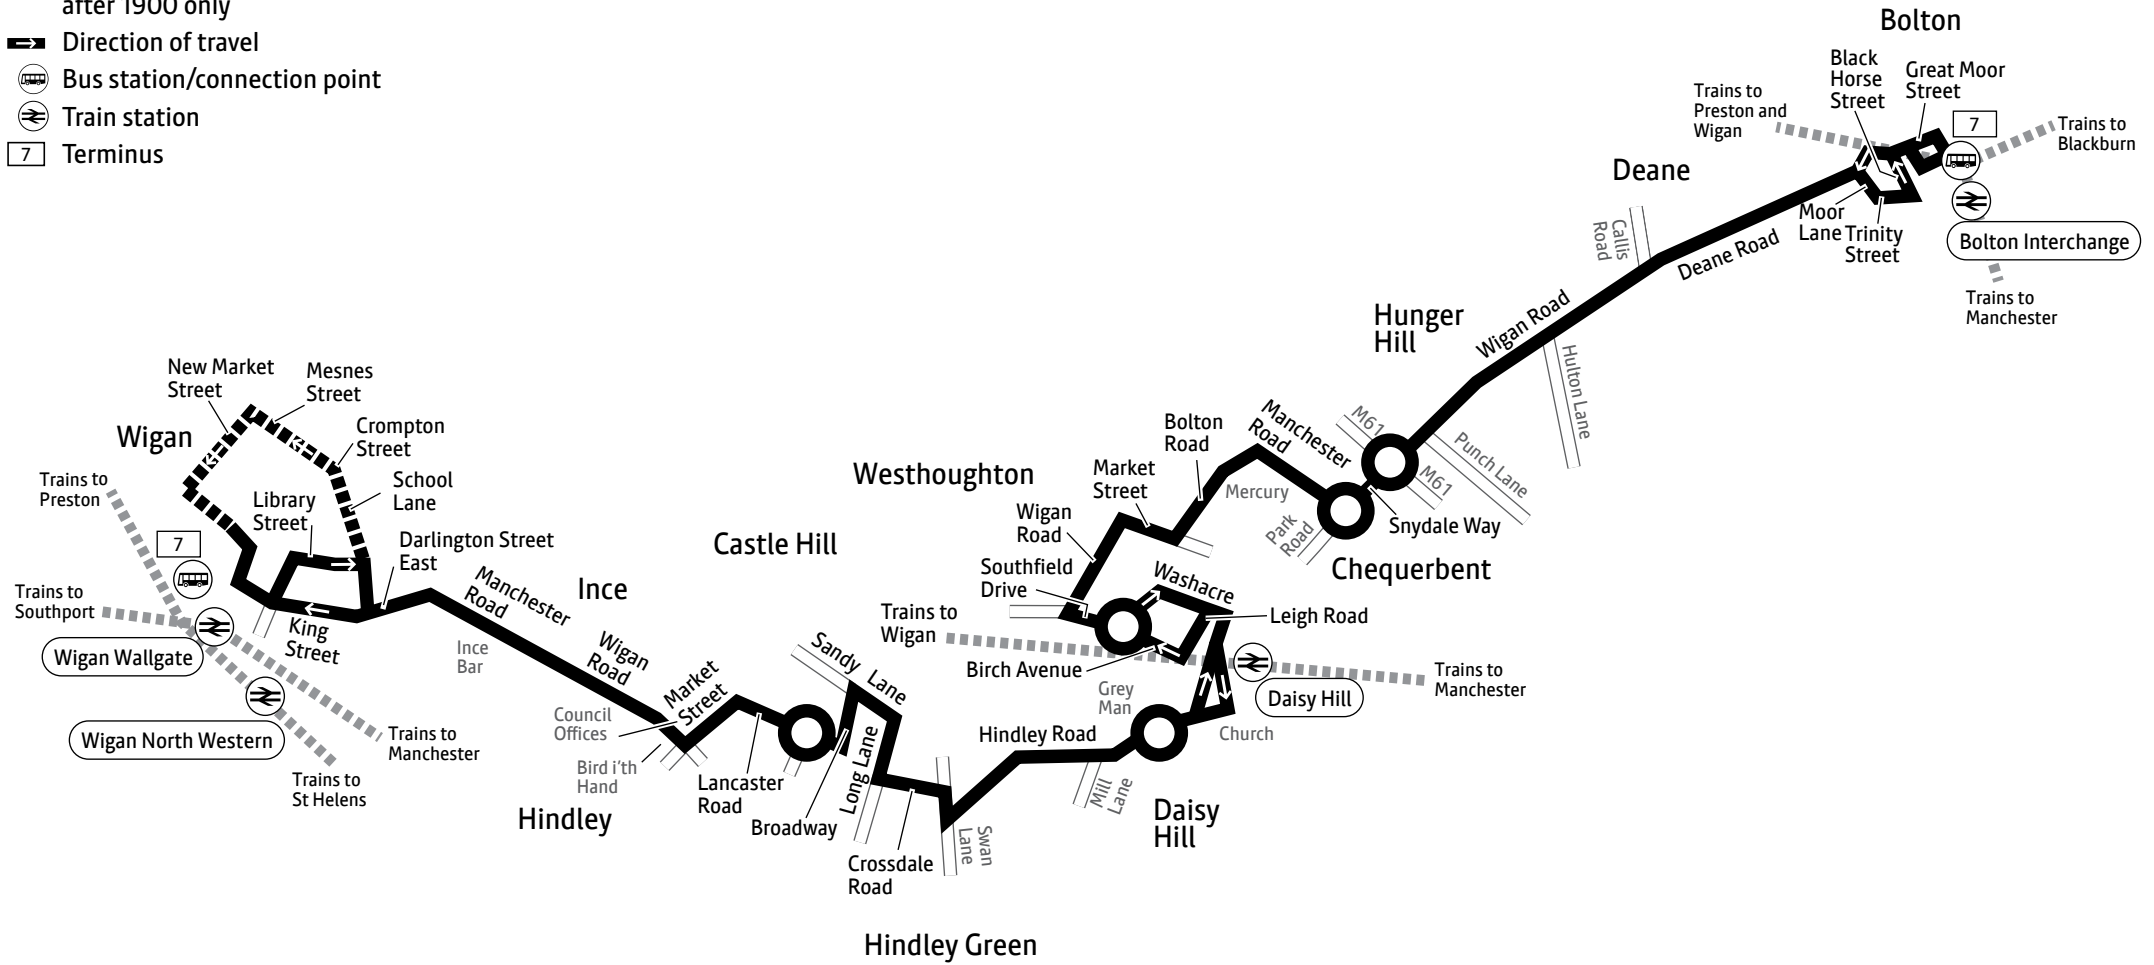

Key

-  Bus route
-  Train line
-  Evening journeys to Wigan after 1900 only
-  Direction of travel
-  Bus station/connection point
-  Train station
-  Terminus

Saturdays

Wigan, Bus Station	0425	0525	0605	0705	0735	0805	0835	0855		1315	1335	1355	1415	1435		1715	1735	1810	1915
Hindley, Council Offices	0436	0536	0616	0720	0750	0820	0850	0910	and	1330	1350	1410	1430	1450	and	1730	1749	1824	1929
Daisy Hill, Mill Lane	0446	0546	0626	0733	0803	0833	0904	0924	every	1344	1404	1424	1444	1504	every	1744	1803	1838	1940
Westhoughton, Birch Avenue	0451	0551	0631	0738	0808	0838	0909	0931	20	1351	1409	1429	1449	1509	20	1749	1808	1843	1945
Chequerbent, The Mercury	0500	0600	0640	0747	0817	0847	0919	0942	mins	1402	1420	1440	1500	1520	mins	1800	1817	1851	1952
Deane, Callis Road	0507	0607	0647	0755	0825	0858	0930	0953	until	1413	1431	1451	1511	1528	until	1808	1825	1859	2000
Bolton, Interchange	0522	0622	0702	0810	0840	0913	0945	1005		1425	1443	1503	1523	1540		1820	1837	1910	2008