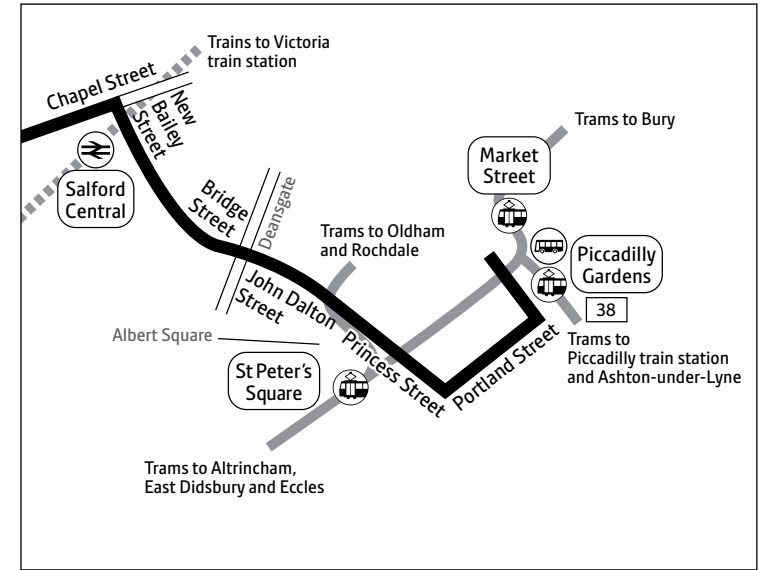

Saturdays

Logistics North, Lomax Way	0618	0638	0658	0718	0733	0748	0803	0818	0833	0848	0903	0918	0933	0948	1003	1018	1033	and	1403
Walkden, Stocks Hotel	0631	0651	0711	0731	0746	0801	0816	0831	0846	0902	0917	0932	0947	1002	1019	1035	1050	every	1420
Swinton, Civic Centre	0640	0700	0720	0740	0755	0810	0825	0840	0855	0911	0926	0942	0957	1012	1029	1045	1100	15	1430
Salford Shopping Centre	0653	0713	0733	0753	0808	0823	0828	0853	0908	0924	0939	0955	1010	1025	1042	1058	1114	mins	1444
Manchester, Piccadilly Gardens	0708	0728	0748	0808	0823	0838	0853	0908	0923	0939	0955	1011	1028	1044	1101	1117	1134	until	1504

Logistics North, Lomax Way	1418	and	1733	1748	1806	1826	1846	1906	1926	1947	2017	2047	2117	2217	2317				
Walkden, Stocks Hotel	1435	every	1750	1804	1821	1840	1859	1919	1939	2000	2030	2100	2130	2230	2330				
Swinton, Civic Centre	1445	15	1800	1814	1831	1850	1909	1928	1948	2009	2039	2109	2139	2239	2339				
Salford Shopping Centre	1458	mins	1813	1826	1843	1901	1920	1938	1958	2019	2049	2119	2149	2249	2349				
Manchester, Piccadilly Gardens	1518	until	1833	1847	1904	1922	1940	1958	2016	2036	2106	2136	2206	2306	0006				

♿ – All bus 38 journeys are run using easy access buses. See inside front cover of this leaflet for details

Key

-  Bus route
-  Train line
-  Tram line
-  Direction of travel
-  Bus station/connection point
-  Train station
-  Metrolink stop
-  Terminus

Route in Manchester city centre

Sundays and public holidays

Logistics North, Lomax Way	0950	1020	and	1620	1650	1720	1750	1820	1850	and	2020	2105	2205	2305
Walkden, Stocks Hotel	1004	1037	every	1637	1706	1736	1806	1836	1904	every	2034	2119	2217	2317
Swinton, Civic Centre	1014	1047	30	1647	1716	1746	1816	1846	1913	30	2043	2128	2226	2326
Salford Shopping Centre	1030	1103	mins	1703	1731	1801	1831	1901	1928	mins	2058	2143	2240	2340
Manchester, Piccadilly Gardens	1046	1119	until	1719	1747	1817	1847	1917	1944	until	2114	2159	2256	2356