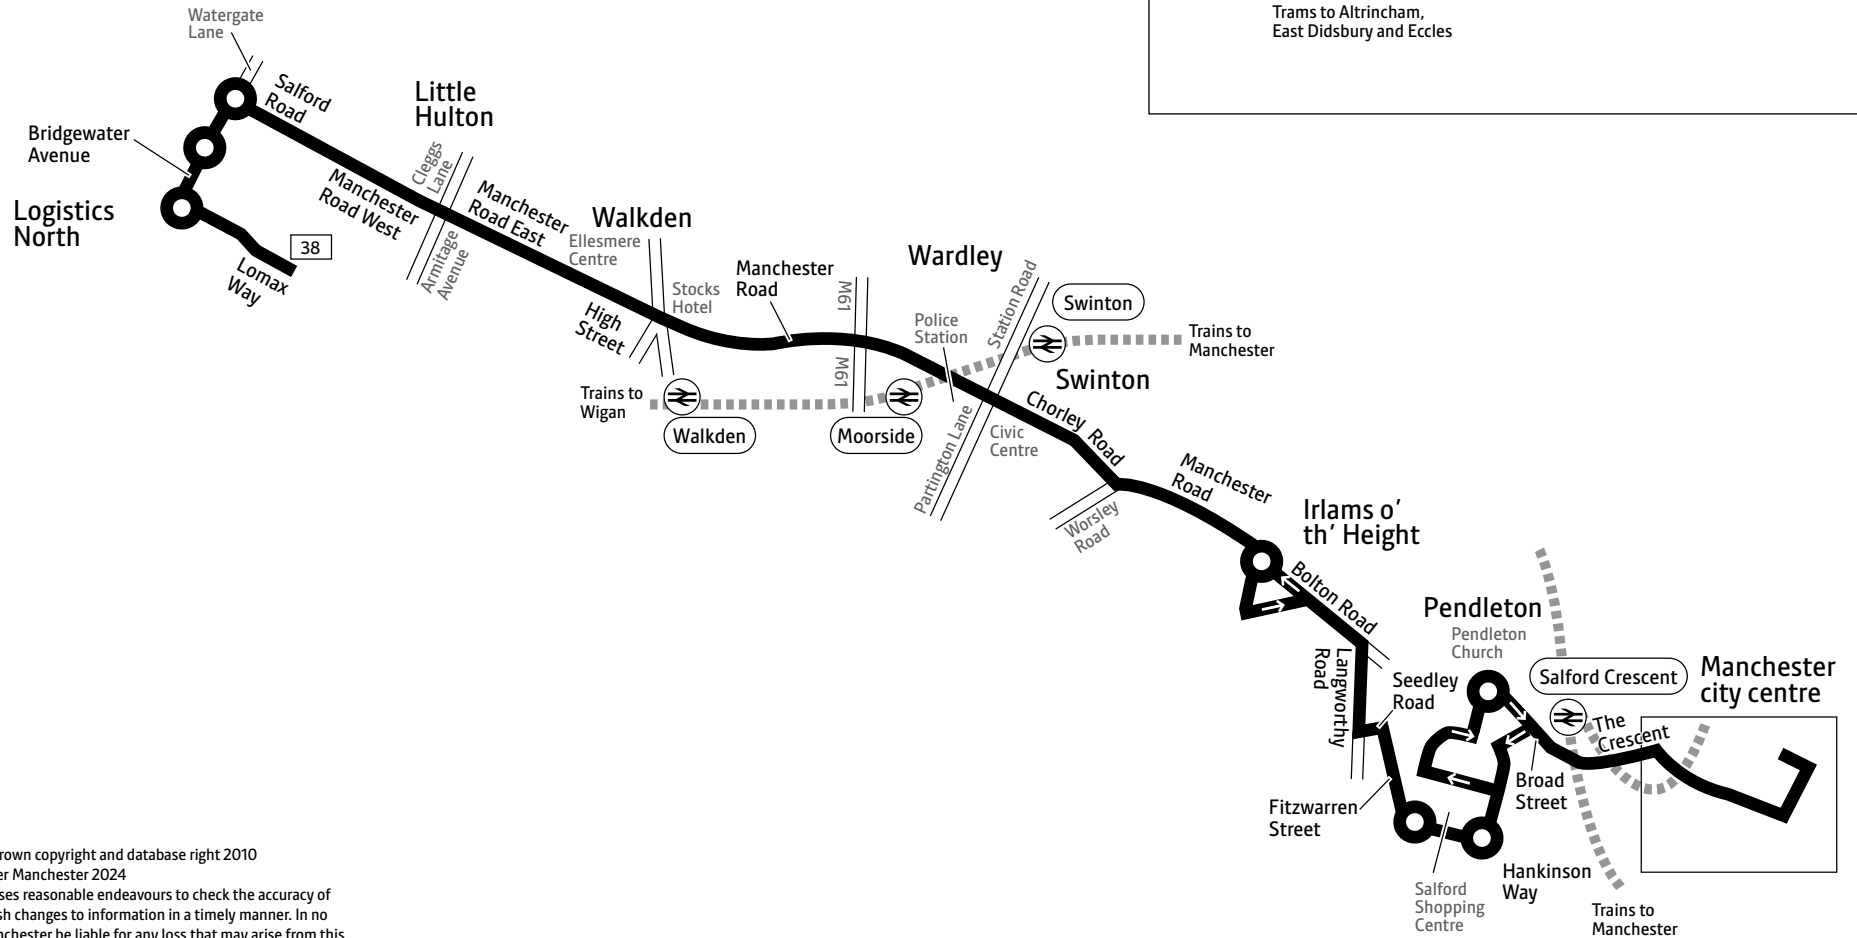

Saturdays

Logistics North, Lomax Way	0618	0638	0658	0718	0733	0748	0803	0818	0833	0848	0903	0918	0933	0948	1003	1018	1033	and	1403
Walkden, Stocks Hotel	0631	0651	0711	0731	0746	0801	0816	0831	0846	0902	0917	0932	0947	1002	1019	1035	1050	every	1420
Swinton, Civic Centre	0640	0700	0720	0740	0755	0810	0825	0840	0855	0911	0926	0942	0957	1012	1029	1045	1100	15	1430
Salford Shopping Centre	0653	0713	0733	0753	0808	0823	0828	0853	0908	0924	0939	0955	1010	1025	1042	1058	1114	mins	1444
Manchester, Piccadilly Gardens	0708	0728	0748	0808	0823	0838	0853	0908	0923	0939	0955	1011	1028	1044	1101	1117	1134	until	1504

♿ – All bus 38 journeys are run using easy access buses. See inside front cover of this leaflet for details

Key

-  Bus route
-  Train line
-  Tram line
-  Direction of travel
-  Bus station/connection point
-  Train station
-  Metrolink stop
-  Terminus

Route in Manchester city centre

Sundays and public holidays

Logistics North, Lomax Way	0950	1020	and	1620	1650	1720	1750	1820	1850	and	2020	2105	2205	2305
Walkden, Stocks Hotel	1004	1037	every	1637	1706	1736	1806	1836	1904	every	2034	2119	2217	2317
Swinton, Civic Centre	1014	1047	30	1647	1716	1746	1816	1846	1913	30	2043	2128	2226	2326
Salford Shopping Centre	1030	1103	mins	1703	1731	1801	1831	1901	1928	mins	2058	2143	2240	2340
Manchester, Piccadilly Gardens	1046	1119	until	1719	1747	1817	1847	1917	1944	until	2114	2159	2256	2356