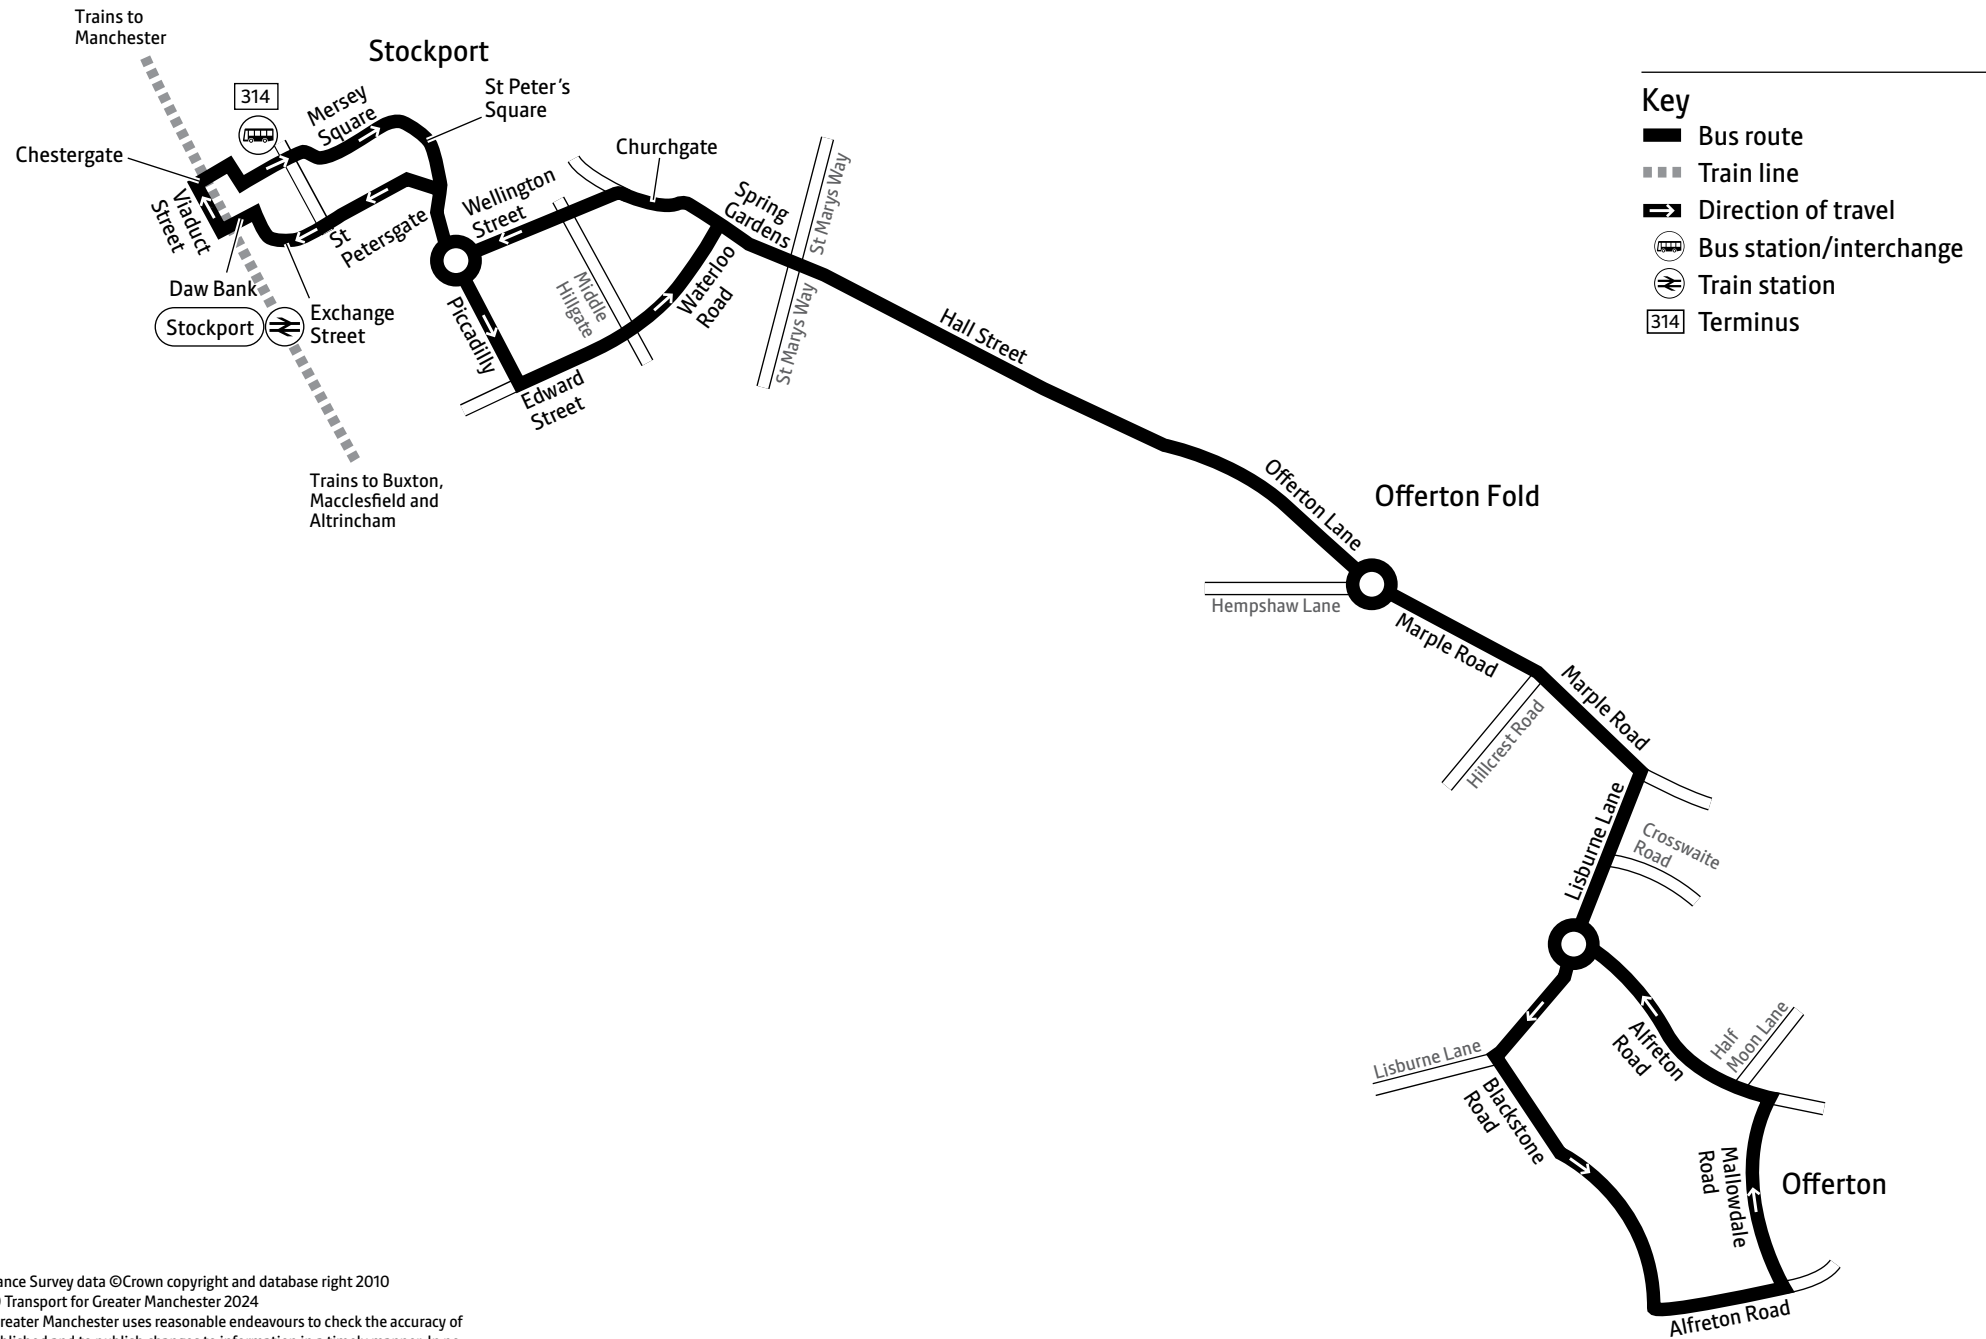

## Sundays and public holidays (except Christmas and New Year period)

							☺	☺	☺	☺	☺	☺	
Stockport Interchange	0930	1008	and	1638	1715	1745	1815	1845	1915	2015	2115	2215	2315
Offerton Fold	0938	1016	every	1646	1722	1752	1822	1852	1922	2022	2122	2222	2322
Offerton, Mallowdale Road	0945	1023	30	1653	1729	1759	1829	1859	1929	2029	2129	2229	2329
Offerton Fold	0951	1029	mins	1659	1733	1803	1833	1903	1933	2033	2133	2233	2333
Stockport Interchange	1000	1038	until	1708	1740	1810	1840	1910	1940	2040	2140	2240	2340