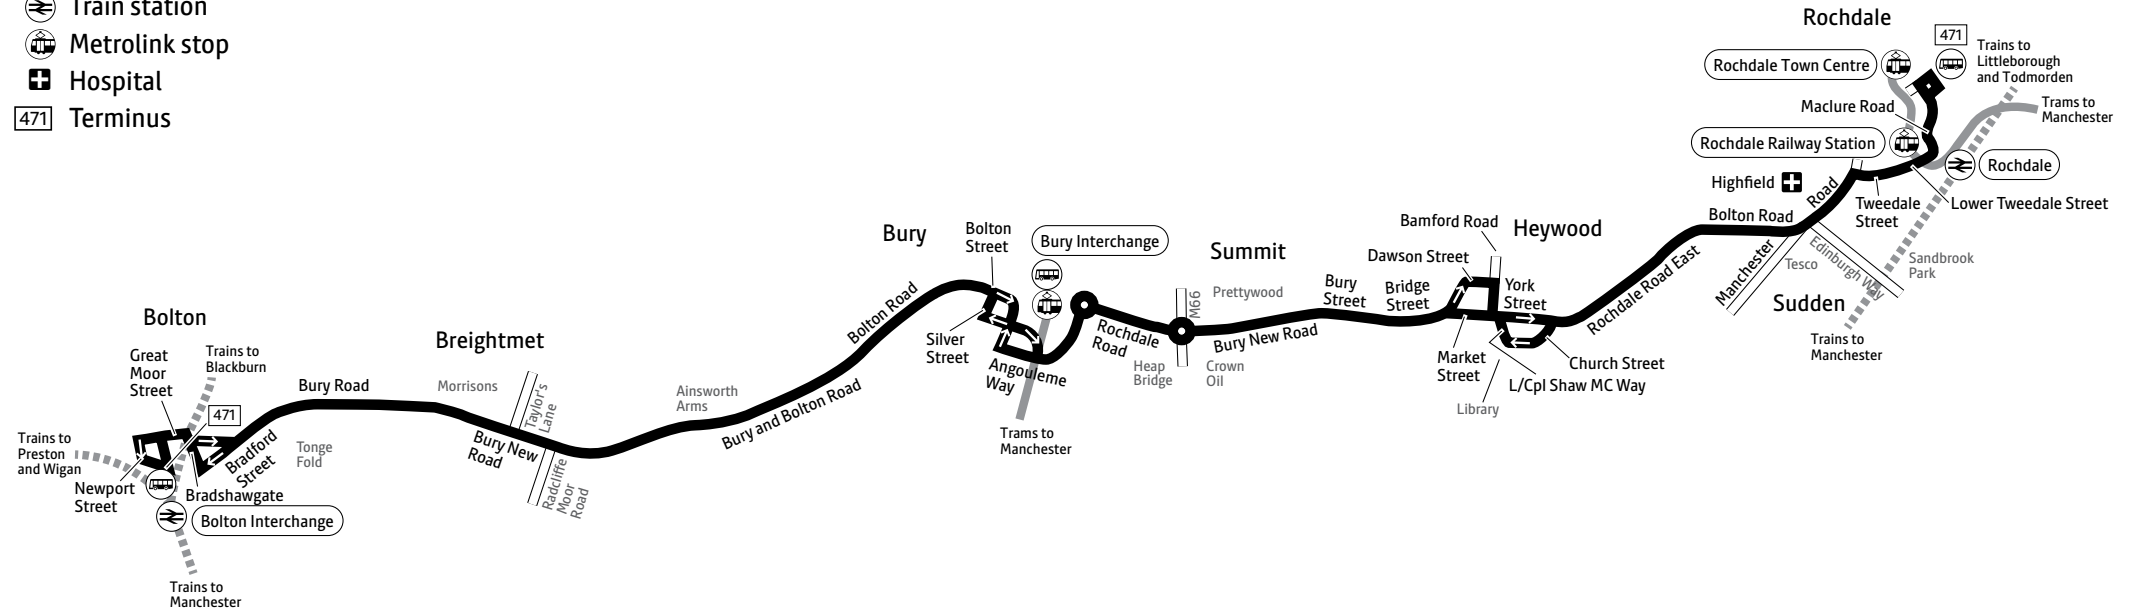

Rochdale, Interchange	1725	1737	1749	1802	1815	1830	1845	1900	2000	0100		
Heywood, Library	1744	1756	1808	1821	1834	1849	1904	1915	and 2015	and 0115		
Heap Bridge, Crown Oil	1751	1803	1815	1828	1841	1855	1910	1920	every 2020	every 0120		
Bury, Interchange arr	1801	1813	1825	1838	1849	1904	1919	1928	15	2028	30	0128
Bury, Interchange dep	1805	1815	1827	1840	1853	1908	1923	1932	mins 2032	mins 0132		
Bradley Fold, Radcliffe Moor Road	1819	1829	1841	1854	1908	1923	1938	1945	until 2045	until 0145		
Bolton, Interchange	1836	1843	1855	1908	1920	1935	1950	1956	2056	0156		

471

Key

-  Bus route
-  Train line
-  Tram line
-  Direction of travel
-  Bus station/connection point
-  Train station
-  Metrolink stop
-  Hospital
-  Terminus

Saturdays

Rochdale, Interchange	0615	0700	0730	0750	0810	0830	0846		0934	0946	0958	1010	1022	1034		1610	1622		
Heywood, Library	0628	0715	0745	0807	0827	0847	0903	and	0951	1003	1015	1029	1044	1056	and	1632	1644		
Heap Bridge, Crown Oil	0633	0720	0750	0814	0834	0854	0910	every	0958	1010	1022	1036	1051	1103	every	1639	1651		
Bury, Interchange arr	0641	0729	0759	0824	0844	0904	0920	12	1008	1022	1034	1048	1103	1117	12	1653	1701		
Bury, Interchange dep	0611	0643	0713	0733	0803	0828	0848	0908	0924	mins	1012	1026	1038	1052	1107	1121	mins	1657	1705
Bradley Fold, Radcliffe Moor Road	0624	0657	0727	0747	0817	0842	0902	0922	0938	until	1026	1040	1052	1106	1121	1135	until	1711	1719
Bolton, Interchange	0637	0712	0742	0802	0832	0857	0917	0937	0953		1041	1055	1107	1121	1136	1150		1726	1734