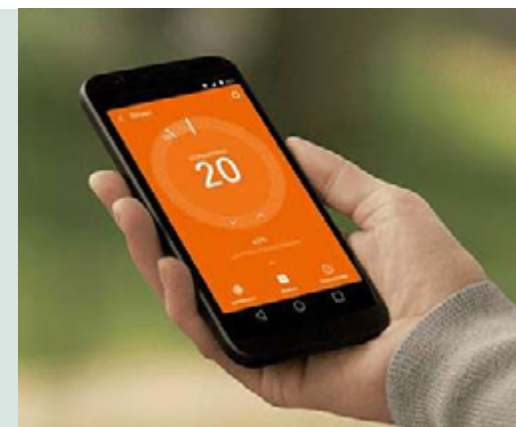

Energie besparen doe je met slimme toestellen

Energie besparen in huis is niet alleen goed voor onze planeet, het helpt je ook om minder uit te geven. Gelukkig zijn er heel wat dingen die je kan doen om thuis minder energie te verbruiken. Zo helpt een slimme thermostaat je om energiezuinig te verwarmen. Ook met slimme verlichting en slimme stekkers bespaar je energie.

Lees meer

900.-

779.-*

SAMSUNG

DV90BB7445GBS2 7000-serie

Bespoke

Warmtepomp droogkast

- AI Dry: Past warmte en duur van het programma aan op de was
- QuickDrive™: Verkort de droogtijd met 35%
- Programma's: 18
- Krachtige Digital invertermotor met 20 jaar garantie via Samsung

Art. Nr.: 2021144

9 kg

Aan de kassa € 879.-
*Cashback via Samsung € 100.-

Je betaalt: = € 779.-*

Info en voorwaarden via samsung.be