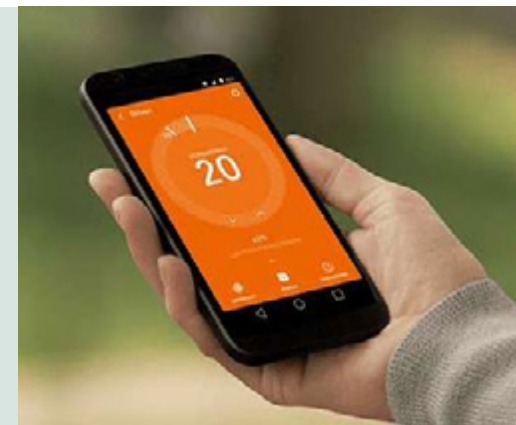

Fais des économies d'énergie avec des appareils intelligents.

Grâce à un thermostat intelligent, des ampoules et des prises connectées, tu peux réellement faire des économies car tu gères mieux ta consommation d'énergie. Bienvenue dans la maison intelligente de demain.

En savoir plus

900.-

779.-*

SAMSUNG

DV90BB7445GBS2 Serie 7000

Bespoke

Séchoir pompe à chaleur

- AI Dry : Ajuste la chaleur et la durée du programme en fonction du lavage
- QuickDrive™ : Réduit le temps de séchage de 35 %
- Programmes : 18
- Puissant moteur à inverseur numérique garanti 20 ans par Samsung.

Nr. Art. : 2021144

9 kg

À la caisse 879.- €
*Cashback via Samsung 100.- €

Tu payes : = 779.-* €

Infos et conditions via samsung.be