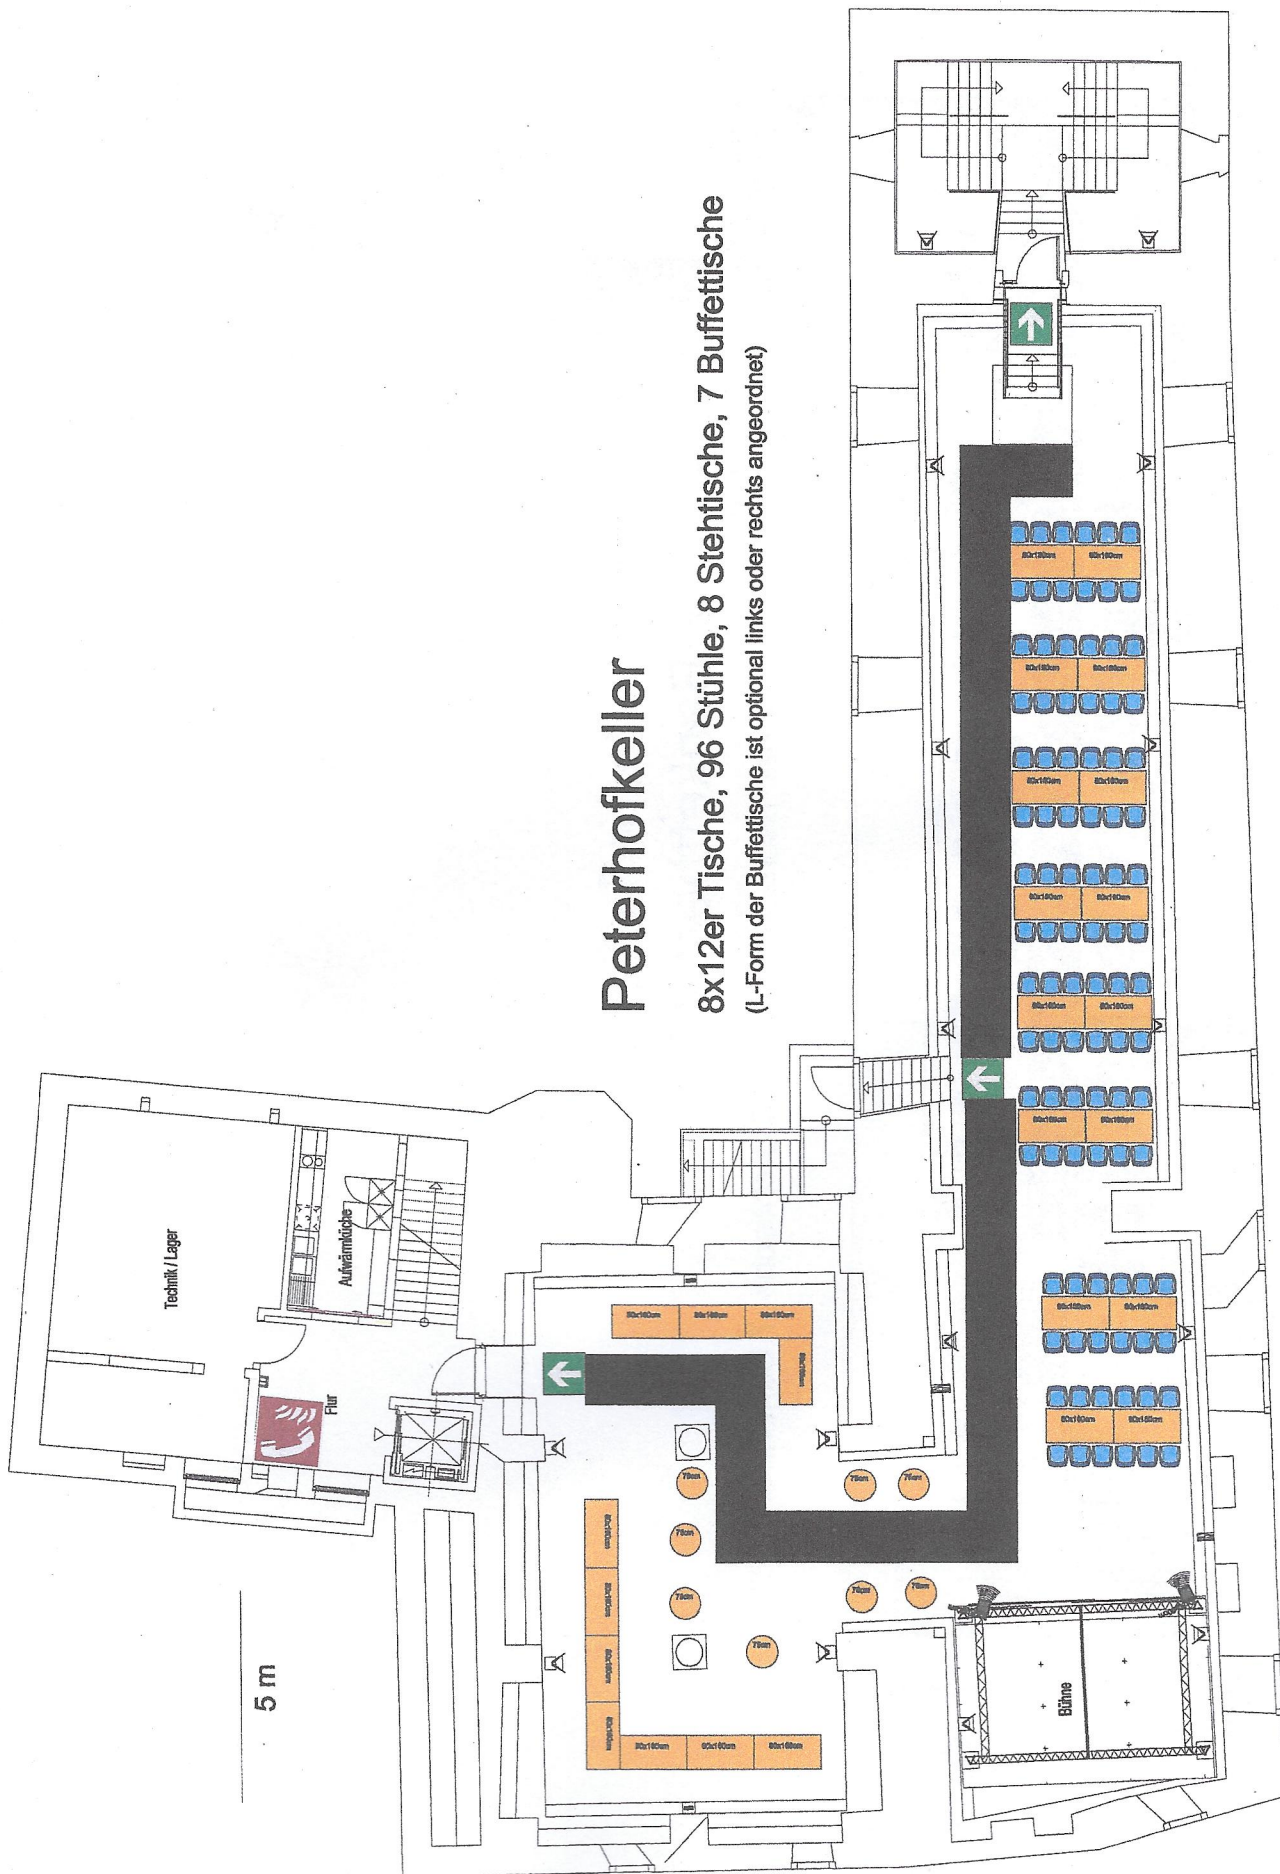

Peterhofkeller

8x12er Tische, 96 Stühle, 8 Stehtische, 7 Buffettische
(L-Form der Buffettische ist optional links oder rechts angeordnet)

Peterhofkeller - Bankettbestuhlung

20 x 6er Tische, 120 Stühle, 8 Stehtische, 7 Buffettische