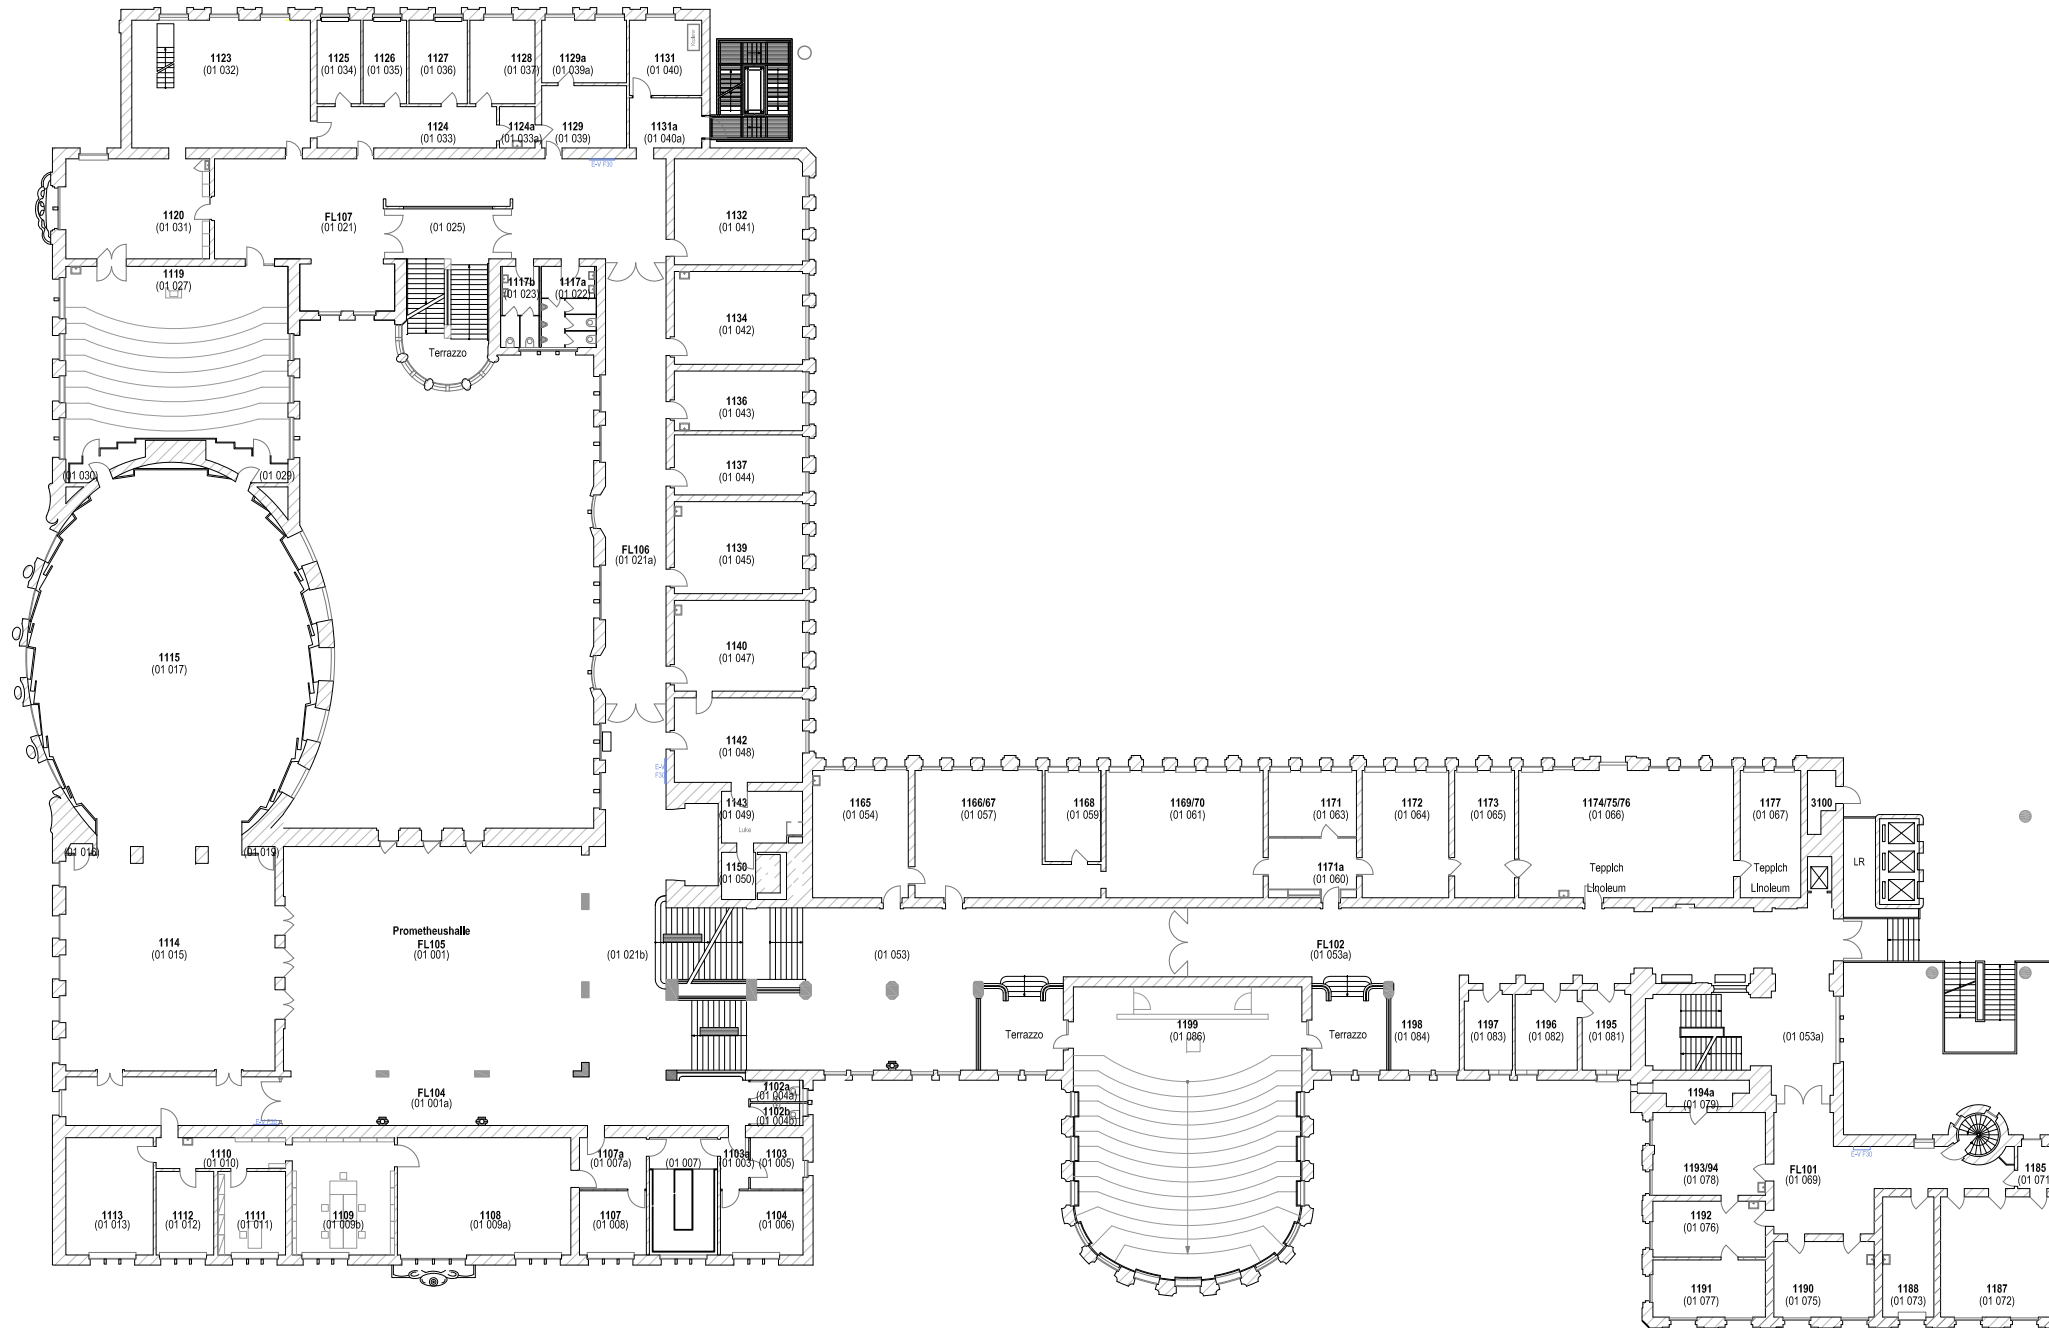

## BAUDATEI

Albert-Ludwigs-Universität Freiburg  
Platz der Universität 3, 79098 Freiburg

Maßstab  
**1:450 / A3**

Stand  
04.2022

Gebäude ID  
**0551**

Projekt  
**Kollegiengebäude I**

Planbezeichnung

**EG**

Raum-Nr.

<b>BAUDATEI</b>		
Albert-Ludwigs-Universität Freiburg Platz der Universität 3, 79098 Freiburg		
Maßstab <b>1:450 / A3</b>	Projekt <b>Kollegiengebäude I</b>	
Stand 04.2022	Planbezeichnung	
Gebäude ID <b>0551</b>	<b>1.OG</b>	Raum-Nr.

<b>BAUDATEI</b>	
Albert-Ludwigs-Universität Freiburg Platz der Universität 3, 79098 Freiburg	
Maßstab <b>1:450 / A3</b>	Projekt <b>Kollegiengebäude I</b>
Stand 04.2022	Planbezeichnung
Gebäude ID <b>0551</b>	<b>2.OG</b> Raum-Nr.