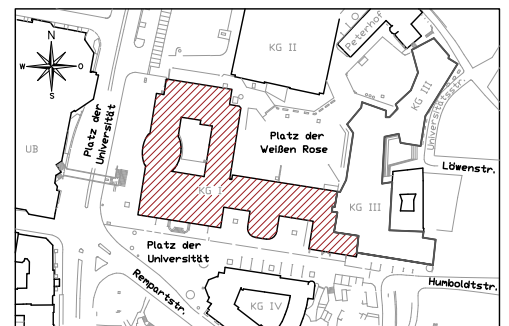

## BAUDATEI

Albert-Ludwigs-Universität Freiburg  
Platz der Universität 3, 79098 Freiburg

Maßstab  
**1:450 / A3**

Stand  
04.2022

Gebäude ID  
**0551**

Projekt  
**Kollegiengebäude I**

Planbezeichnung

**EG**

Raum-Nr.

<b>BAUDATEI</b>		
Albert-Ludwigs-Universität Freiburg Platz der Universität 3, 79098 Freiburg		
Maßstab <b>1:450 / A3</b>	Projekt <b>Kollegiengebäude I</b>	
Stand 04.2022	Planbezeichnung	
Gebäude ID <b>0551</b>	<b>1.OG</b>	Raum-Nr.

<b>BAUDATEI</b>	
Albert-Ludwigs-Universität Freiburg Platz der Universität 3, 79098 Freiburg	
Maßstab <b>1:450 / A3</b>	Projekt <b>Kollegiengebäude I</b>
Stand 04.2022	Planbezeichnung
Gebäude ID <b>0551</b>	<b>2.OG</b> Raum-Nr.