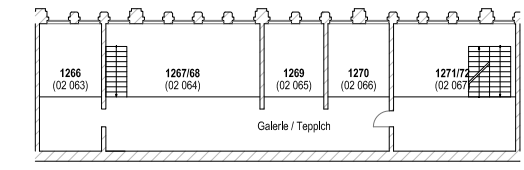

## BAUDATEI

Albert-Ludwigs-Universität Freiburg  
Platz der Universität 3, 79098 Freiburg

Maßstab  
**1:450 / A3**

Stand  
04.2022

Gebäude ID  
**0551**

Projekt  
**Kollegiengebäude I**

Planbezeichnung

**EG**

Raum-Nr.

<b>BAUDATEI</b>		
Albert-Ludwigs-Universität Freiburg Platz der Universität 3, 79098 Freiburg		
Maßstab <b>1:450 / A3</b>	Projekt <b>Kollegiengebäude I</b>	
Stand 04.2022	Planbezeichnung	
Gebäude ID <b>0551</b>	<b>1.OG</b>	Raum-Nr.