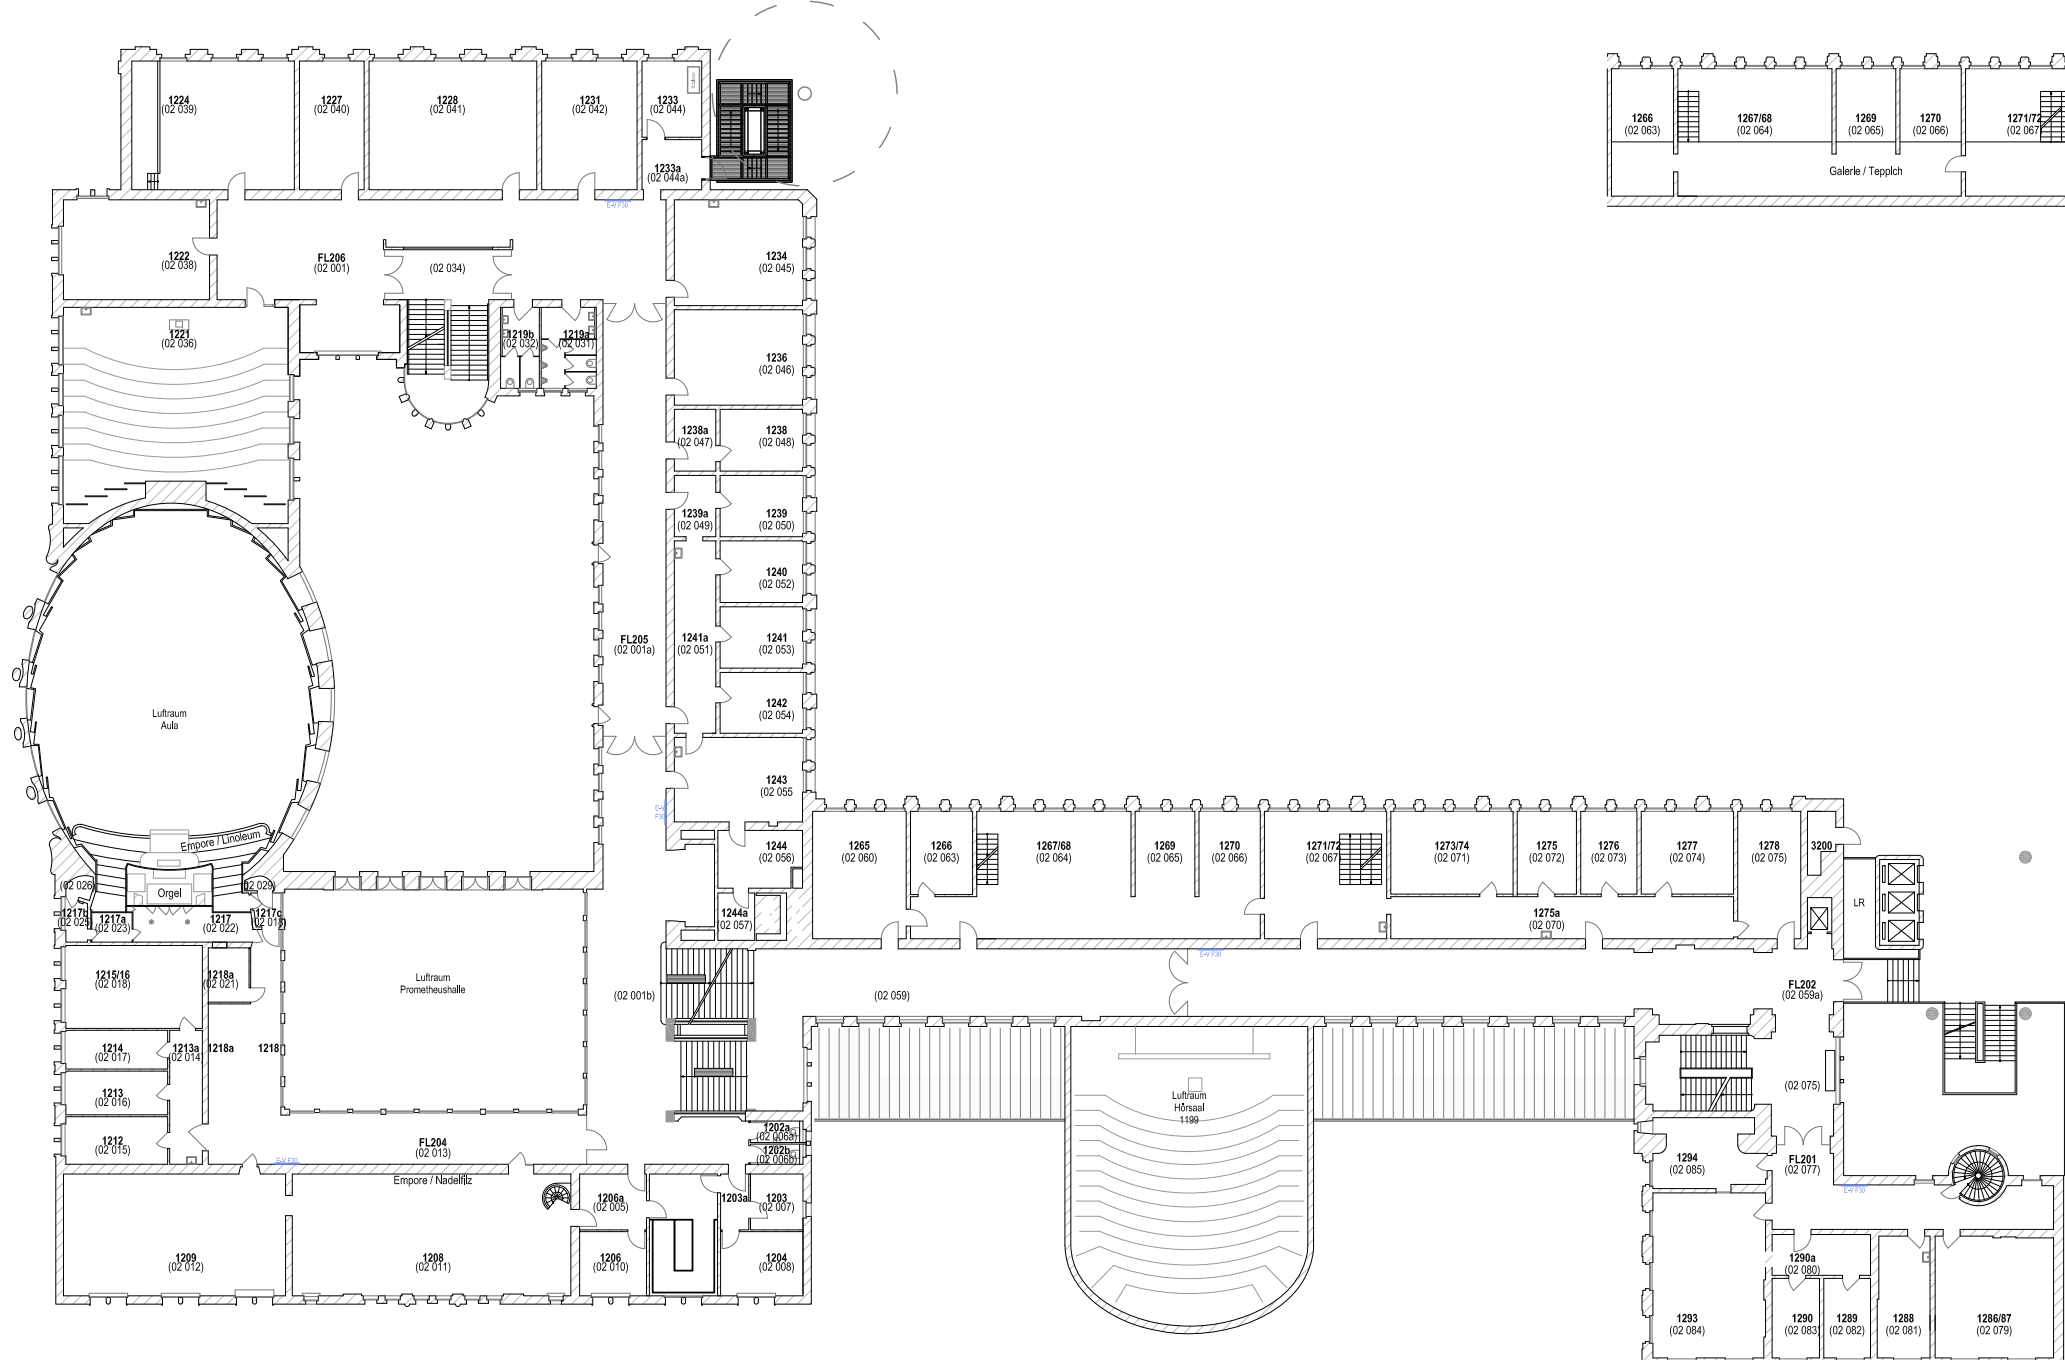

## BAUDATEI

Albert-Ludwigs-Universität Freiburg  
Platz der Universität 3, 79098 Freiburg

Maßstab  
**1:450 / A3**

Stand  
04.2022

Gebäude ID  
**0551**

Projekt  
**Kollegiengebäude I**

Planbezeichnung

**EG**

Raum-Nr.

<b>BAUDATEI</b>		
Albert-Ludwigs-Universität Freiburg Platz der Universität 3, 79098 Freiburg		
Maßstab <b>1:450 / A3</b>	Projekt <b>Kollegiengebäude I</b>	
Stand 04.2022	Planbezeichnung	
Gebäude ID <b>0551</b>	<b>1.OG</b>	Raum-Nr.

<b>BAUDATEI</b>	
Albert-Ludwigs-Universität Freiburg Platz der Universität 3, 79098 Freiburg	
Maßstab <b>1:450 / A3</b>	Projekt <b>Kollegiengebäude I</b>
Stand 04.2022	Planbezeichnung
Gebäude ID <b>0551</b>	<b>2.OG</b> Raum-Nr.