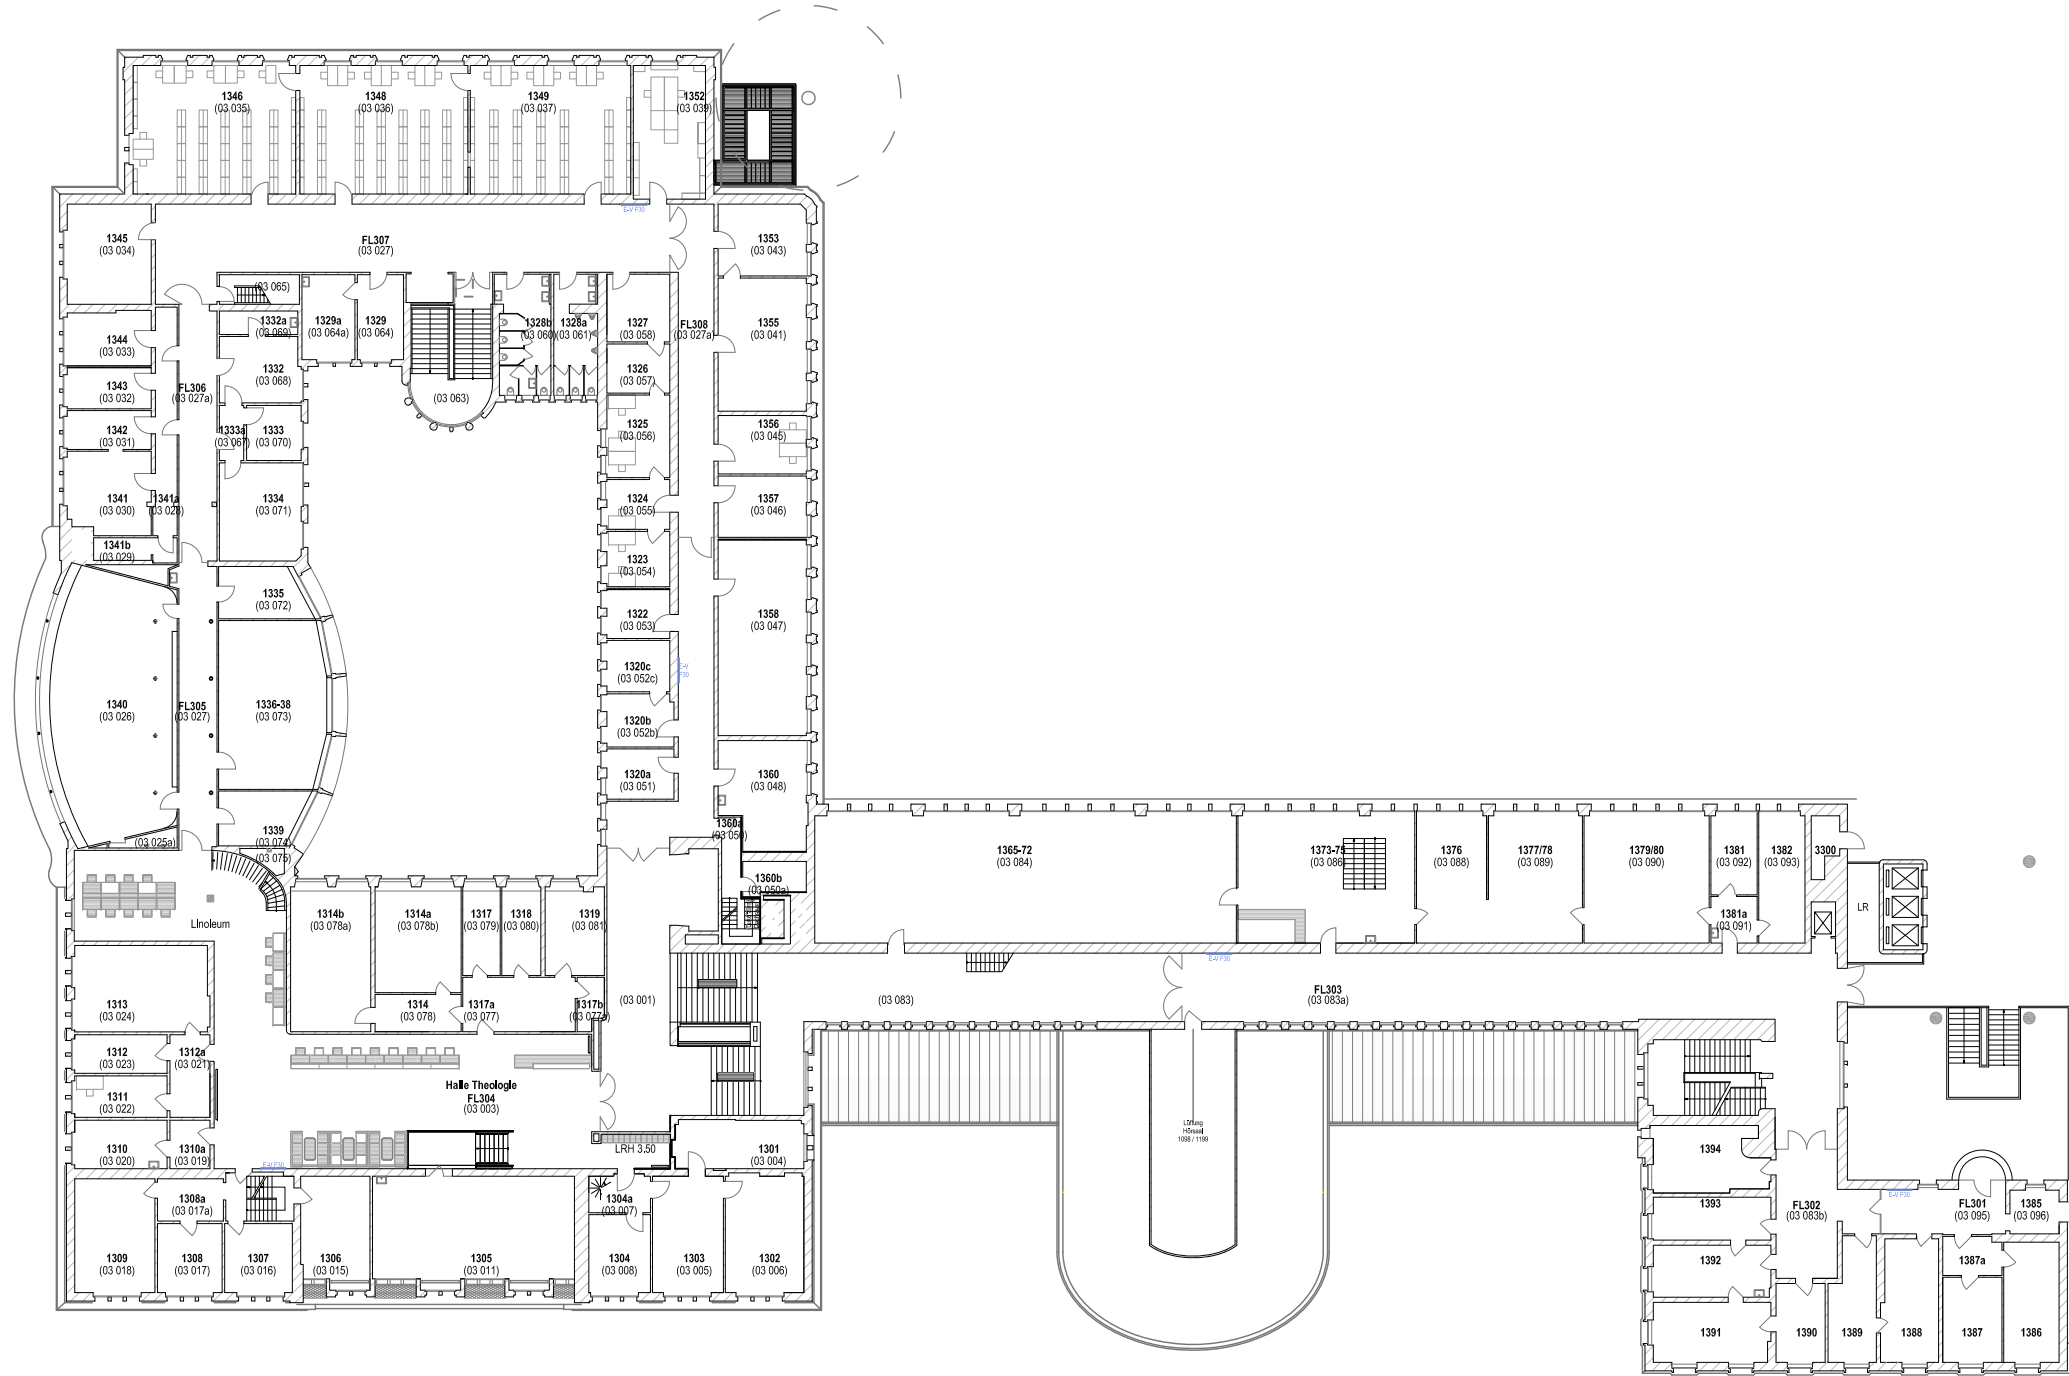

## BAUDATEI

Albert-Ludwigs-Universität Freiburg  
Platz der Universität 3, 79098 Freiburg

Maßstab  
**1:450 / A3**

Stand  
04.2022

Gebäude ID  
**0551**

Projekt  
**Kollegiengebäude I**

Planbezeichnung

**EG**

Raum-Nr.

<b>BAUDATEI</b>		
Albert-Ludwigs-Universität Freiburg Platz der Universität 3, 79098 Freiburg		
Maßstab <b>1:450 / A3</b>	Projekt <b>Kollegiengebäude I</b>	
Stand 04.2022	Planbezeichnung	
Gebäude ID <b>0551</b>	<b>1.OG</b>	Raum-Nr.

<b>BAUDATEI</b>	
Albert-Ludwigs-Universität Freiburg Platz der Universität 3, 79098 Freiburg	
Maßstab <b>1:450 / A3</b>	Projekt <b>Kollegiengebäude I</b>
Stand 04.2022	Planbezeichnung
Gebäude ID <b>0551</b>	<b>2.OG</b> Raum-Nr.

## BAUDATEI

Albert-Ludwigs-Universität Freiburg  
Platz der Universität 3, 79098 Freiburg

Maßstab  
**1:450 / A3**

Stand  
04.2022

Gebäude ID  
**0551**

Projekt  
**Kollegiengebäude I**

Planbezeichnung

**3.OG**