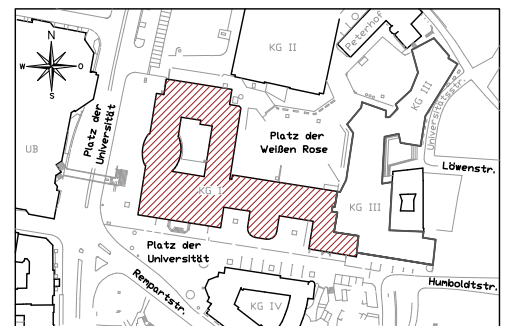

## BAUDATEI

Albert-Ludwigs-Universität Freiburg  
Platz der Universität 3, 79098 Freiburg

Maßstab  
**1:450 / A3**

Stand  
04.2022

Gebäude ID  
**0551**

Projekt  
**Kollegiengebäude I**

Planbezeichnung

**EG**

Raum-Nr.

<b>BAUDATEI</b>		
Albert-Ludwigs-Universität Freiburg Platz der Universität 3, 79098 Freiburg		
Maßstab <b>1:450 / A3</b>	Projekt <b>Kollegiengebäude I</b>	
Stand 04.2022	Planbezeichnung	
Gebäude ID <b>0551</b>	<b>1.OG</b>	Raum-Nr.

<b>BAUDATEI</b>	
Albert-Ludwigs-Universität Freiburg Platz der Universität 3, 79098 Freiburg	
Maßstab <b>1:450 / A3</b>	Projekt <b>Kollegiengebäude I</b>
Stand 04.2022	Planbezeichnung
Gebäude ID <b>0551</b>	<b>2.OG</b> Raum-Nr.