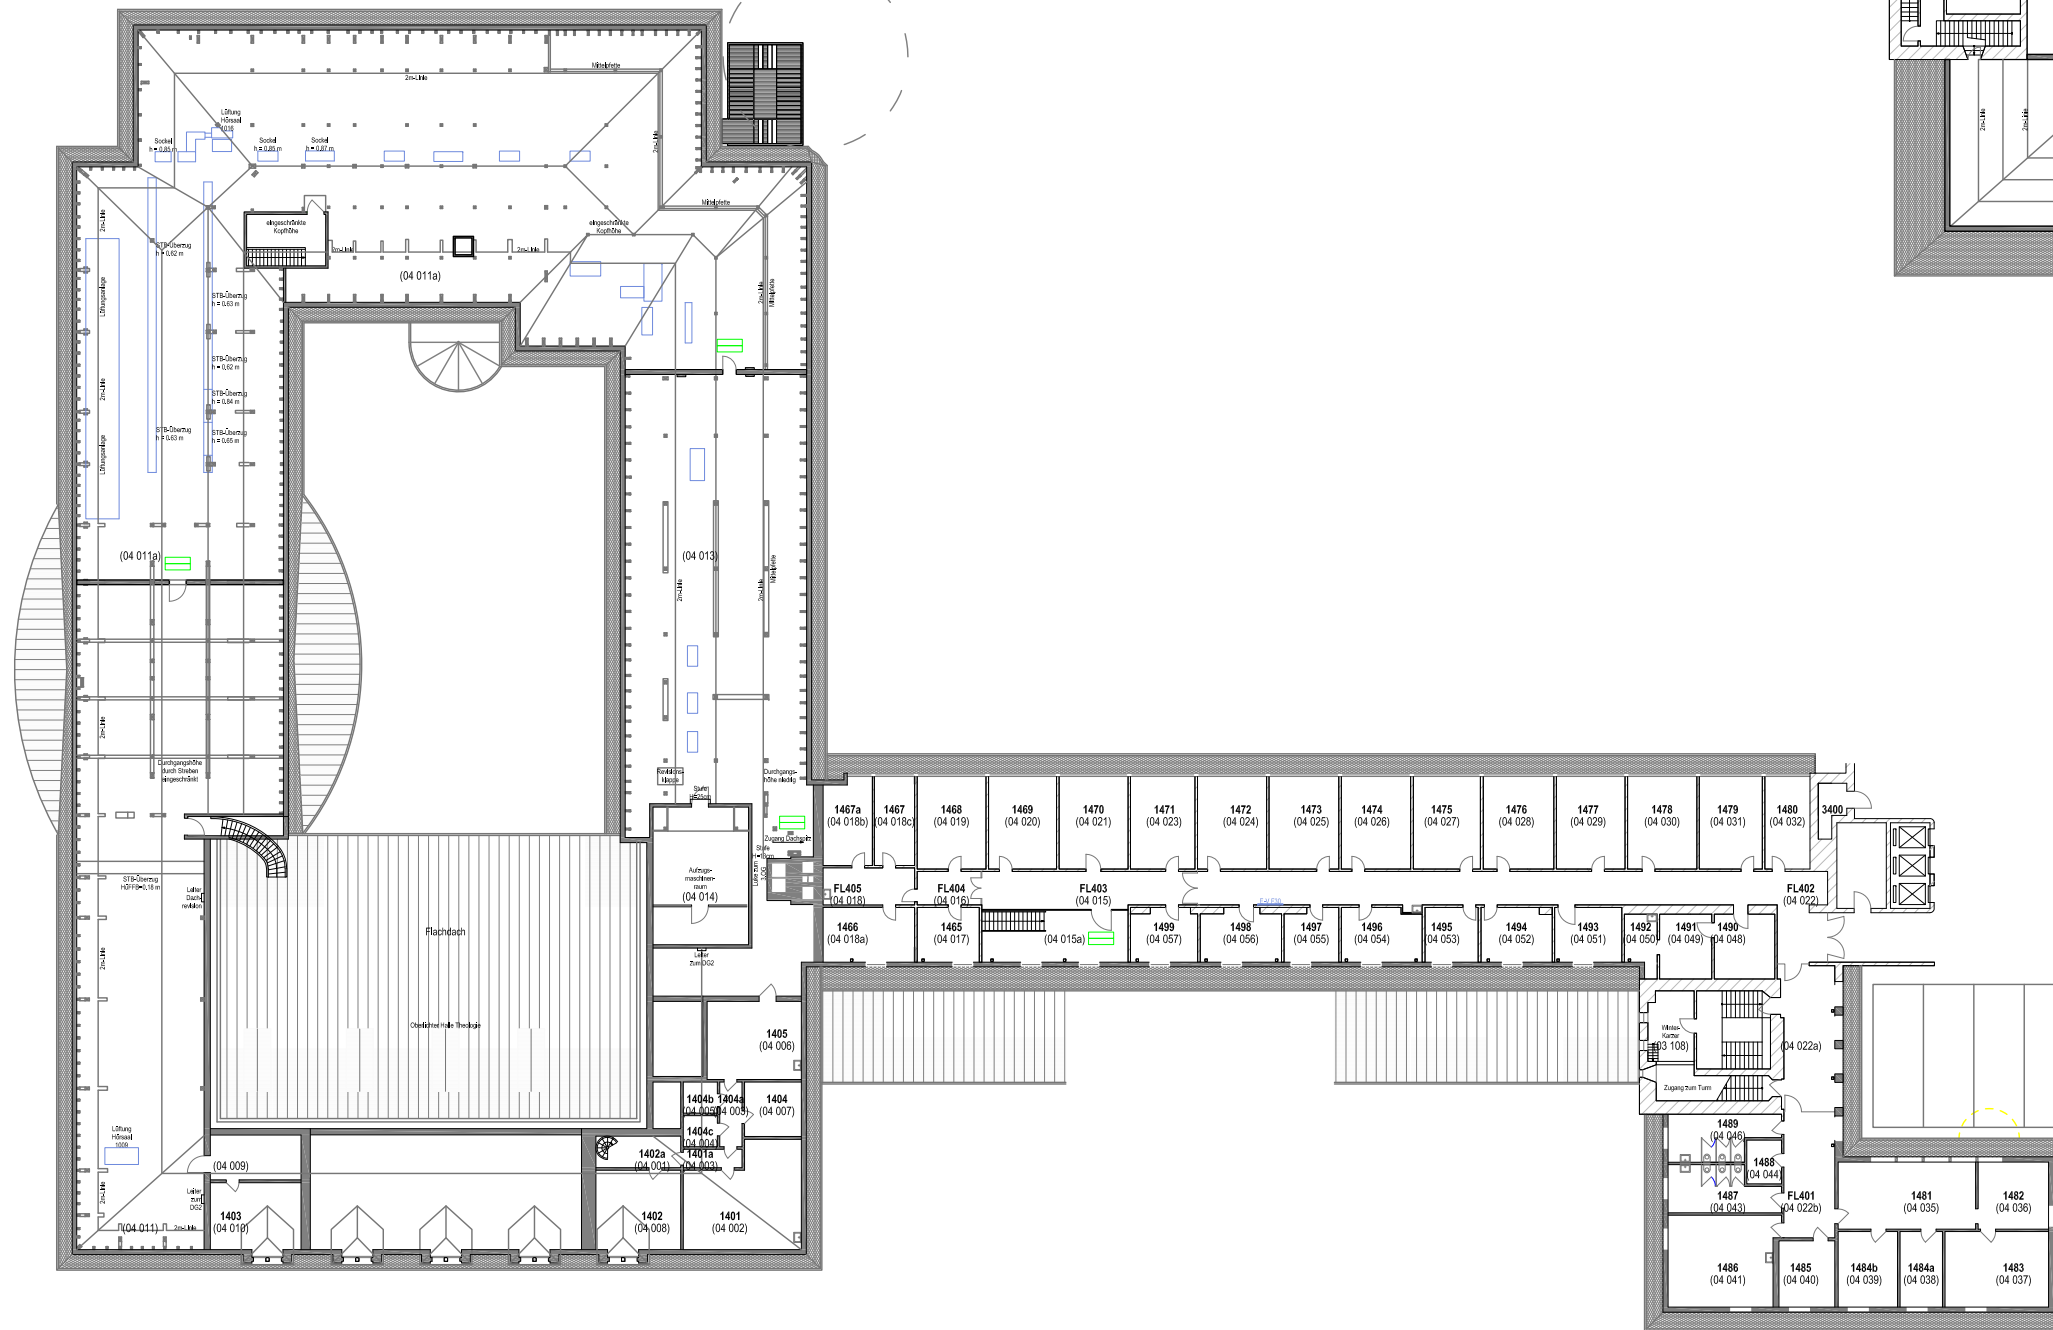

<b>BAUDATEI</b>	
Albert-Ludwigs-Universität Freiburg Platz der Universität 3, 79098 Freiburg	
Maßstab <b>1:450 / A3</b>	Projekt <b>Kollegiengebäude I</b>
Stand 04.2022	Planbezeichnung
Gebäude ID <b>0551</b>	<b>2.OG</b> Raum-Nr.

## BAUDATEI

Albert-Ludwigs-Universität Freiburg  
Platz der Universität 3, 79098 Freiburg

Maßstab  
**1:450 / A3**

Stand  
04.2022

Gebäude ID  
**0551**

Projekt  
**Kollegiengebäude I**

Planbezeichnung

**3.OG**

Raum-Nr.