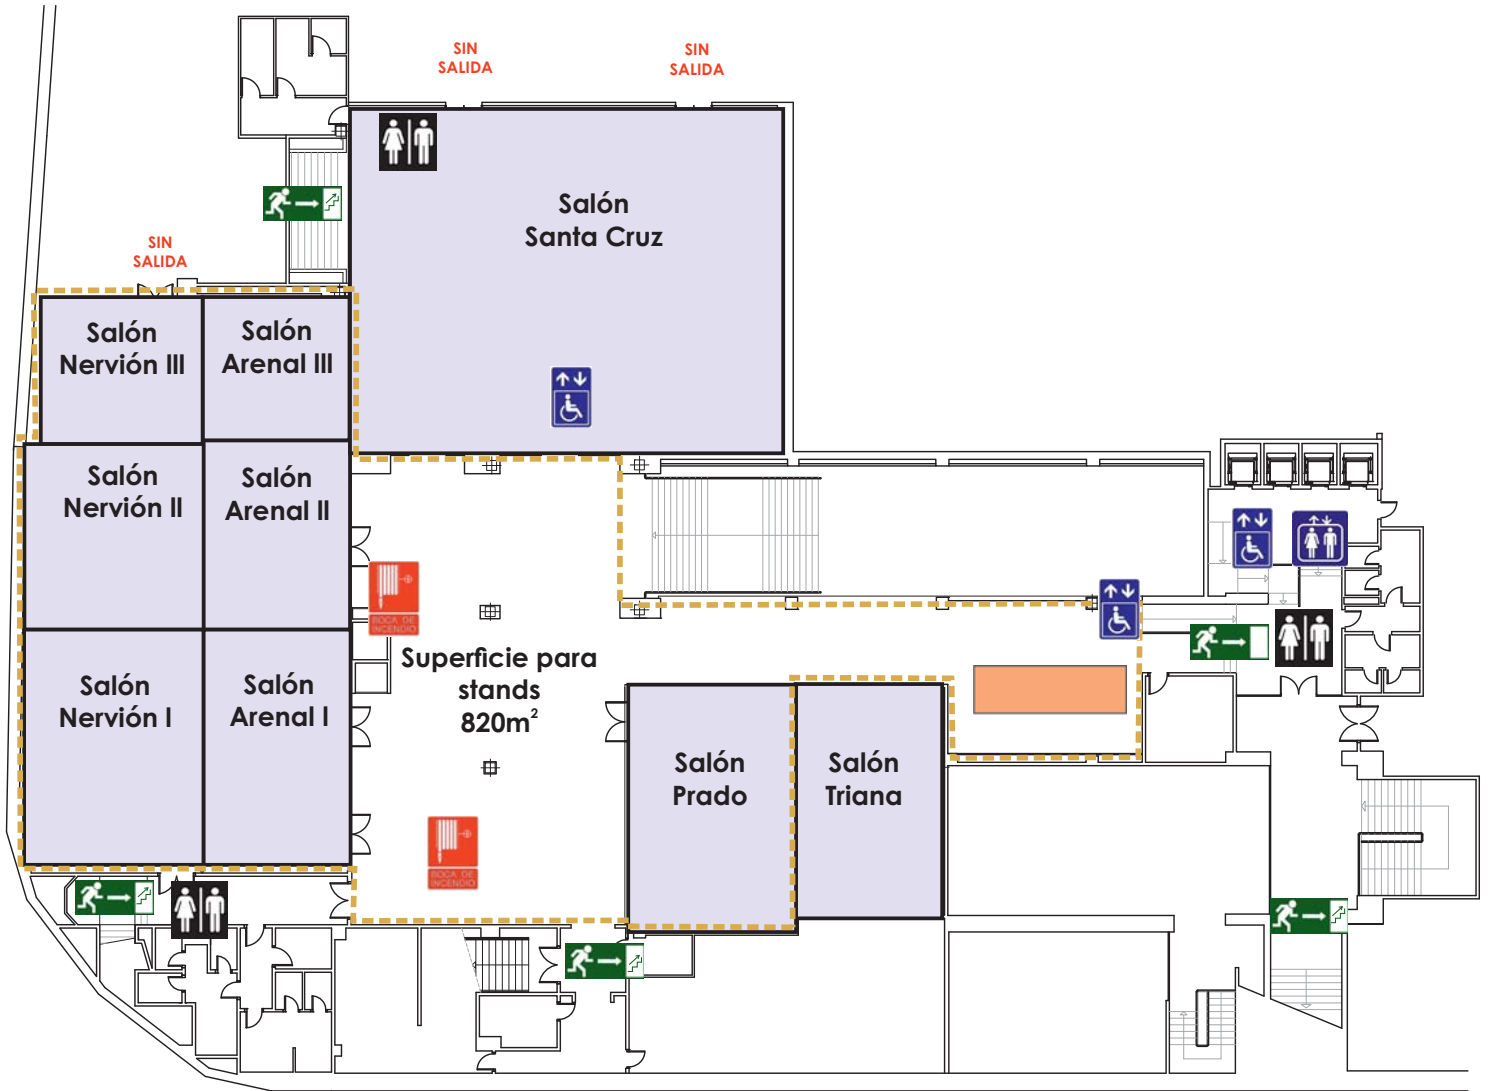

PLANTA -1 (1st BASEMENT)

MELIÁ SEVILLA

-  HOSPITALITY
-  Ascensores. (Lifts)
-  Cafetería. (Coffee)
-  Salida. (Exit)
-  Salón. (Meeting room)
-  Zona accesible. (Accessible area)
-  Aseos. (Toilets)
-  Salida descendente. (Downward exit)
-  Superficie para stands. (Stands area)
-  Boca de incendios. Fire hydrant)

HOSPITALITY. Zonas de recepción de congresos y coffee