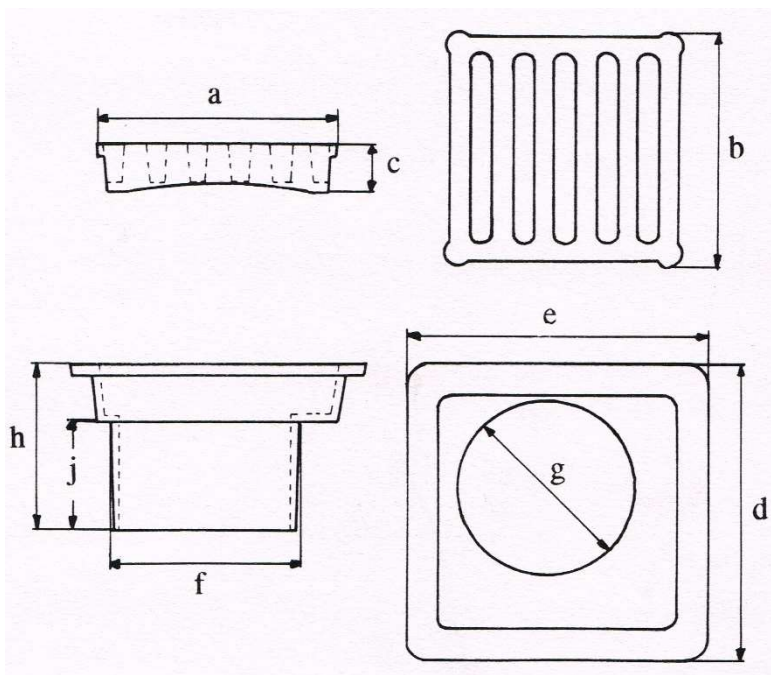

MÁLMSTEYPA

Þorgríms Jónssonar ehf.

MIÐHRAUNI 6 • 210 GARÐABÆR • SÍMI 544 8900

Hjámiðju Niðurfall 300x300mm 190mm stútur niður

Slétt flotniðurfall með hjámiðjustút og flotkraga. Stillanlegt á fjóra vegu og situr í yfirborði malbiks sem tryggir betri frágang niðurfalls. Notað í 200mm og 250mm rör.

Rist 300x300mm Vörunúmer: MÞJ 302 Niðurfallahólkur 300x300 Vörunúmer:MÞJ 301
Vörunúmer sett MÞJ 300

Efnisstaðall: ISO 185
Grade 200
Opnunarflatarm. ristar:
270 cm²
Hámarkshliðrun stúts í
25 cm röri: 11 cm
Þyngd hólkis: 12 kg
" " ristar: 7 kg

Helstu mál (mm):

Rist

a=235 b=235 c=50

Hólkur

d=300 e=300

f=188 g=166

h=175

j=115