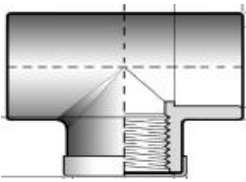

Koodi	Nimi	Yks.	€/alv0%
TYCPVCTIC020	C-PVC 90° T-YHDE 20mm TIC PN16	kpl	3,68
TYCPVCTIC025	C-PVC 90° T-YHDE 25mm TIC PN16	kpl	4,57
TYCPVCTIC032	C-PVC 90° T-YHDE 32mm TIC PN16	kpl	5,55
TYCPVCTIC040	C-PVC 90° T-YHDE 40mm TIC PN16	kpl	7,66
TYCPVCTIC050	C-PVC 90° T-YHDE 50mm TIC PN16	kpl	12,84
TYCPVCTIC063	C-PVC 90° T-YHDE 63mm TIC PN16	kpl	17,41
TYCPVCTIC075	C-PVC 90° T-YHDE 75mm TIC PN16	kpl	35,98
TYCPVCTIC090	C-PVC 90° T-YHDE 90mm TIC PN16	kpl	51,87
TYCPVCTIC110	C-PVC 90° T-YHDE 110mm TIC PN16	kpl	80,00
TYCPVCTIC160	C-PVC 90° T-YHDE 160mm TIC PN16	kpl	247,88

Koodi	Nimi	Yks.	€/alv0%
TYCPVCTIMC016*0038	C-PVC 90° T-YHDE 16*3/8" TIMC sisäkierre PN16	kpl	6,76
TYCPVCTIMC020*012	C-PVC 90° T-YHDE 20*1/2" TIMC sisäkierre PN16	kpl	7,34
TYCPVCTIMC025*034	C-PVC 90° T-YHDE 25*3/4" TIMC sisäkierre PN16	kpl	7,66
TYCPVCTIMC032*1	C-PVC 90° T-YHDE 32*1" TIMC sisäkierre PN16	kpl	9,47
TYCPVCTIMC0401104	C-PVC 90° T-YHDE 40*1 1/4" TIMC sisäkierre PN16	kpl	11,55
TYCPVCTIMC050*112	C-PVC 90° T-YHDE 50*1 1/2" TIMC sisäkierre PN16	kpl	17,70
TYCPVCTIMC063*2	C-PVC 90° T-YHDE 63*2" TIMC sisäkierre PN16	kpl	22,01