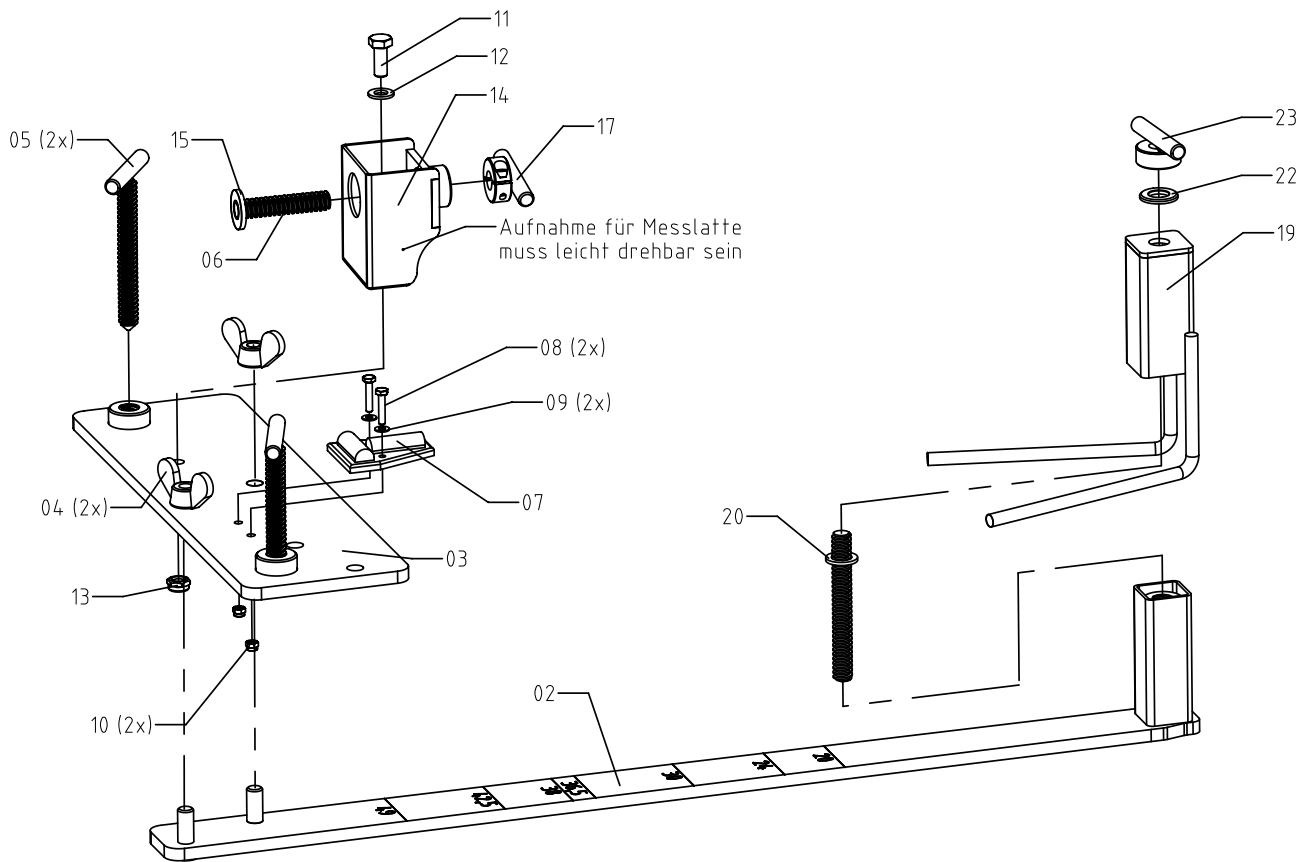

## Anlegehilfe

01.12.2018 Seite 1/2

POS	Art. Nr. Order No. N° réf	Artikel DE	Designation EN	Designation FR	Preis € Price € Prix €
2	19151	Grundplatte längs	Base plate long	Plaque de base le long	34,50
3	19152	Grundplatte quer	Base plate short	Plaque de base courte	29,90
4	50223	DIN 315 Flügelmutter M10	DIN 315 wing nut M10	DIN 315 Écrou à oreilles M10	0,90
5	19153	Justierung vorne	Adjustment screw front	Vis de réglage devant	12,20
7	19154	Kreuzlibelle	Cross level	Niveau croisé	8,50
8	50877	DIN 933 6-Kant-Schraube M4x18	DIN 933 hex screw M4x18	DIN 933 Boulon hex. M4x18	0,40
9	50023	DIN 125 Scheibe B4,3	DIN 125 washer B4,3	DIN 125 Rondelle B4,3	0,40
10	50835	DIN 985 6-Kant-Mutter M4	DIN 985 hex nut M4	DIN 985 Écrou hex. M4	0,40
11	50811	DIN 933 6-Kant-Schraube M8x20	DIN 933 hex screw M8x20	DIN 933 Boulon hex. M8x20	0,40
12	50027	DIN 125 Scheibe B8,4	DIN 125 washer B8,4	DIN 125 Rondelle B8,4	0,40
13	50871	DIN 985 6-Kant-Mutter M8	DIN 985 hex nut M8	DIN 985 Écrou hex. M8	0,40
14	19155	Messlattenhalterung	Lever holder	Support de toise	23,30
15	19156	Klemmspindel	Clamping spindle	Broche de serrage	9,20
17	19157	Handrad	Hand knob	Bouton rotatif	15,60
19	19158	Schieberohr	Sliding tube	Tube coulissant	29,30
20	19159	Justierung hinten	Adjustment screw rear	Vis de réglage derrière	9,80
22	50129	DIN 125 Scheibe B13,0	DIN 125 washer B13,0 zn	DIN 125 Rondelle B13,0	0,40
23	19157	Handrad	Hand knob	Bouton rotatif	15,60