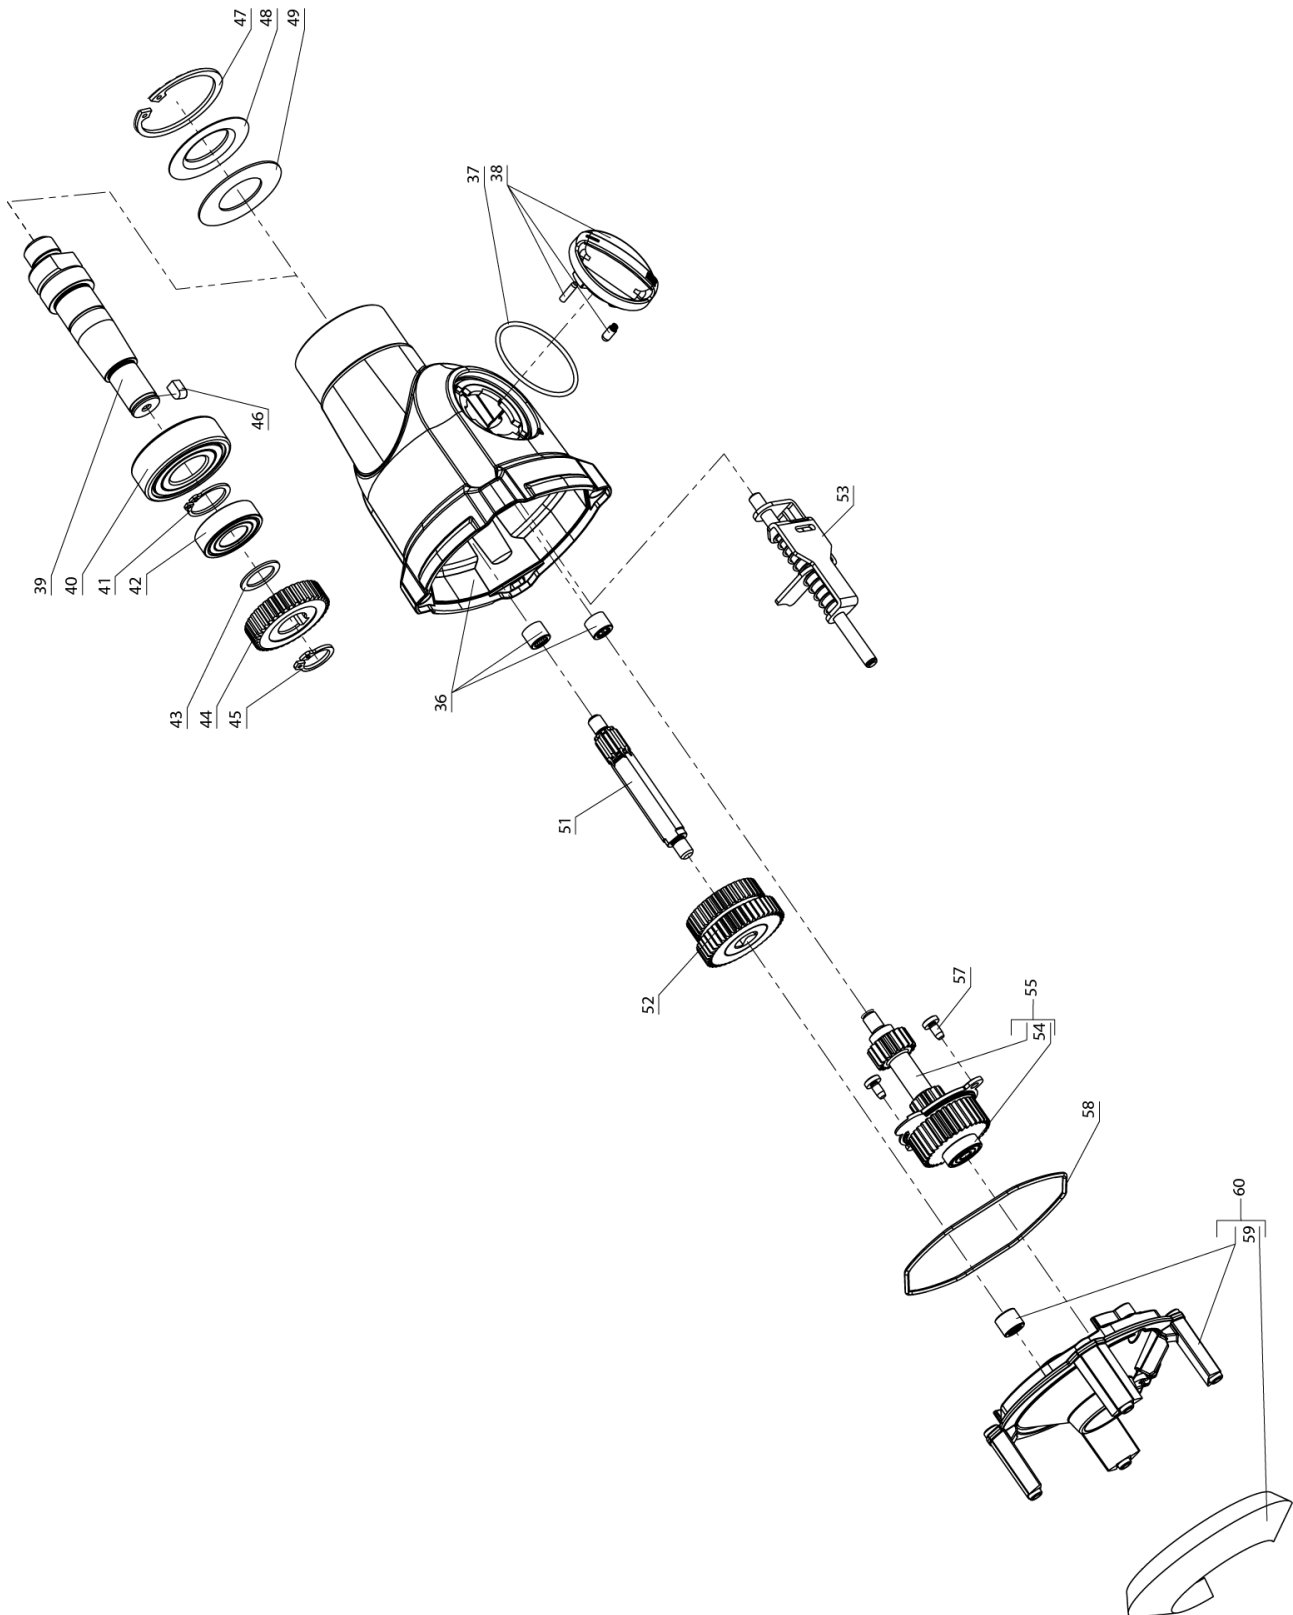

**Xo4R, 110 + 230V**

**Xo4R, 110 + 230V**

01.06.2022 Seite 3/4

POS	Art. Nr. Order No. N° réf	Artikel DE	Designation EN	Designation FR	Preis € Price € Prix €
1	21042	Schraube 4x16 Tx20	Screw 4x16 Tx20	Vis 4x16 Tx20	0,45
2	21466	Motordeckel	Motor cover	Capot moteur	5,20
3	21045	Zylinderschraube M6x16 Tx30	Screw M6x16 Tx30	Vis à tête cylindrique M6x16 Tx30	0,45
4	21392	Griff links oben türkis	Handle left top turquoise	Poignée à gauche haut turquoise	2,30
5	21394	Griff rechts oben türkis	Handle right top turquoise	Poignée à droite haut turquoise	2,30
6	21068	Griffbügel	Handle	Poignée	23,10
7	21058	Schraube 4x25 Tx20	Screw 4x25 Tx20	Vis 4x25 Tx20	0,45
8	21047	Zugentlastung	Strain relief	Serre-câble	0,70
9	21035	Kondensator	Capacitor	Condensateur	1,70
10	21114	Gasgeberschalter	Switch assy 230V	Interrupteur 230V	20,80
10	21236	Gasgebeschalter 110V	Switch assy 110V	Interrupteur 110V	23,60
11	21034	Halterung	Clamp	Clip	0,70
12	21033	Feder	Spring	Ressort	0,45
13	21032	Hebel	Lever	Levier	0,70
14	21108	Leitung Schalter 230V	Cable switch 230V	Câble commutateur 230V	2,80
14	21183	Leitung Schalter 110V	Cable switch 110V	Câble commutateur 110V	3,00
15	21393	Griff links unten türkis	Handle left base turquoise	Poignée à gauche bas turquoise	2,30
16	21395	Griff rechts unten türkis	Handle right base turquoise	Poignée à droite bas turquoise	2,30
17	21038	Kabeltülle 230V	Cable sleeve 230V	Passe-fil 230V	1,20
17	21071	Kabeltülle 110V	Cable sleeve 110V	Passe-fil 110V	1,20
18	21104	Netzkabel BQ-F 230V EU	Mains cable BQ-F 230V EU	Câble d'alimentation secteur BQ-F 230V EU	17,50
18	27030	Netzkabel 230V CH	Mains cable 230V CH	Câble d'alimentation secteur 230V CH	12,30
18	27053	Netzkabel 230V UK	Mains cable 230V UK	Câble d'alimentation secteur 230V UK	11,00
18	21061	Netzkabel 230V AU	Mains cable 230V AU	Câble d'alimentation secteur 230V AU	12,30
18	27054	Netzkabel 110V US	Mains cable 110V US	Câble d'alimentation secteur 110V US	13,80
18	27035	Netzkabel 110V UK	Mains cable 110V UK	Câble d'alimentation secteur 110V UK	17,40
19	61117	Kabelbinder L 92 mm	Cable clip	Cosse de câble L 92 mm	0,45
20	21426	Griffbügel 230V EU kpl.	Handle 230V EU compl.	Poignée 230V EU kpl.	71,80
21	21143	Kohlebürstensatz 230V	Carbon brush set 230V	Balai de charbon set 230V	10,40
21	21221	Kohlebürstensatz 110V	Carbon brush set 110V	Balai de charbon set 110V	12,70
22	21064	Kohlebürstenhalter 230V	Brush holder 230V	Porte-charbon 230V	4,00
22	21175	Kohlebürstenhalter 110V	Brush holder 110V	Porte-charbon 110V	4,50
23	21046	6-Kant-Mutter	Hexagon nut	Écrou hexagonal M6	0,45
24	21077	Motorgehäuse	Motor housing	Carter de moteur	11,00
25	21411	Aufkleber Xo4R	Logo sticker Xo4R	Autocollant Logo Xo4R	0,70
26	21441	Stator 230V	Stator 230V	Stator 230V	45,10
26	21174	Stator 110V	Stator 110V	Stator 110V	45,90
27	21044	Thermoplastschraube 3,5x70/35 Tx15	Screw 3,5x70/25 Tx15	Vis 3,5x70/25 Tx15	0,70
28	21127	Luftleitscheibe	Baffle plate	Protection antipoussière	2,30
29	21263	Luftführungsring	Rectifier	Anneau de guidage aérien	1,20
30	21264	Luftauslassring	Air Outlet	Échappement d'air	1,20
31	21097	Lagerhülse	Rubber sleeve	Douille de roulement	0,70
32	21100	Kugellager 608 2RS C3	Ball Bearing 608 2RS C3	Roulement à billes 608 2RS C3	2,80
33	21136	DIN 988 Paßscheibe 12x18x1	DIN 988 shim ring 12x18x1	DIN 988 Rondelle d'ajustage 12x18x1	0,45
34	21101	Kugellager 6001 2RS C3	Ball Bearing 6001 2RS C3	Roulement à billes 6001 2RS C3	4,00
35	21440	Rotor 230V	Rotor 230V	Rotor 230V	81,10
35	21218	Rotor 110V	Rotor 110V	Rotor 110V	88,20
36	21149	Getriebegehäuse	Gear box	Carter de pignonerie	39,40
37	21096	O-Ring	O-ring	Joint torique	0,70
38	21266	Getriebebeschalter	Gear knob	Bouton de débrayage	2,30
39	21083	Rührwelle 5/8"x16UN	Mixing shaft 5/8"x16UN	Arbre agitateur 5/8"x16UN	27,40