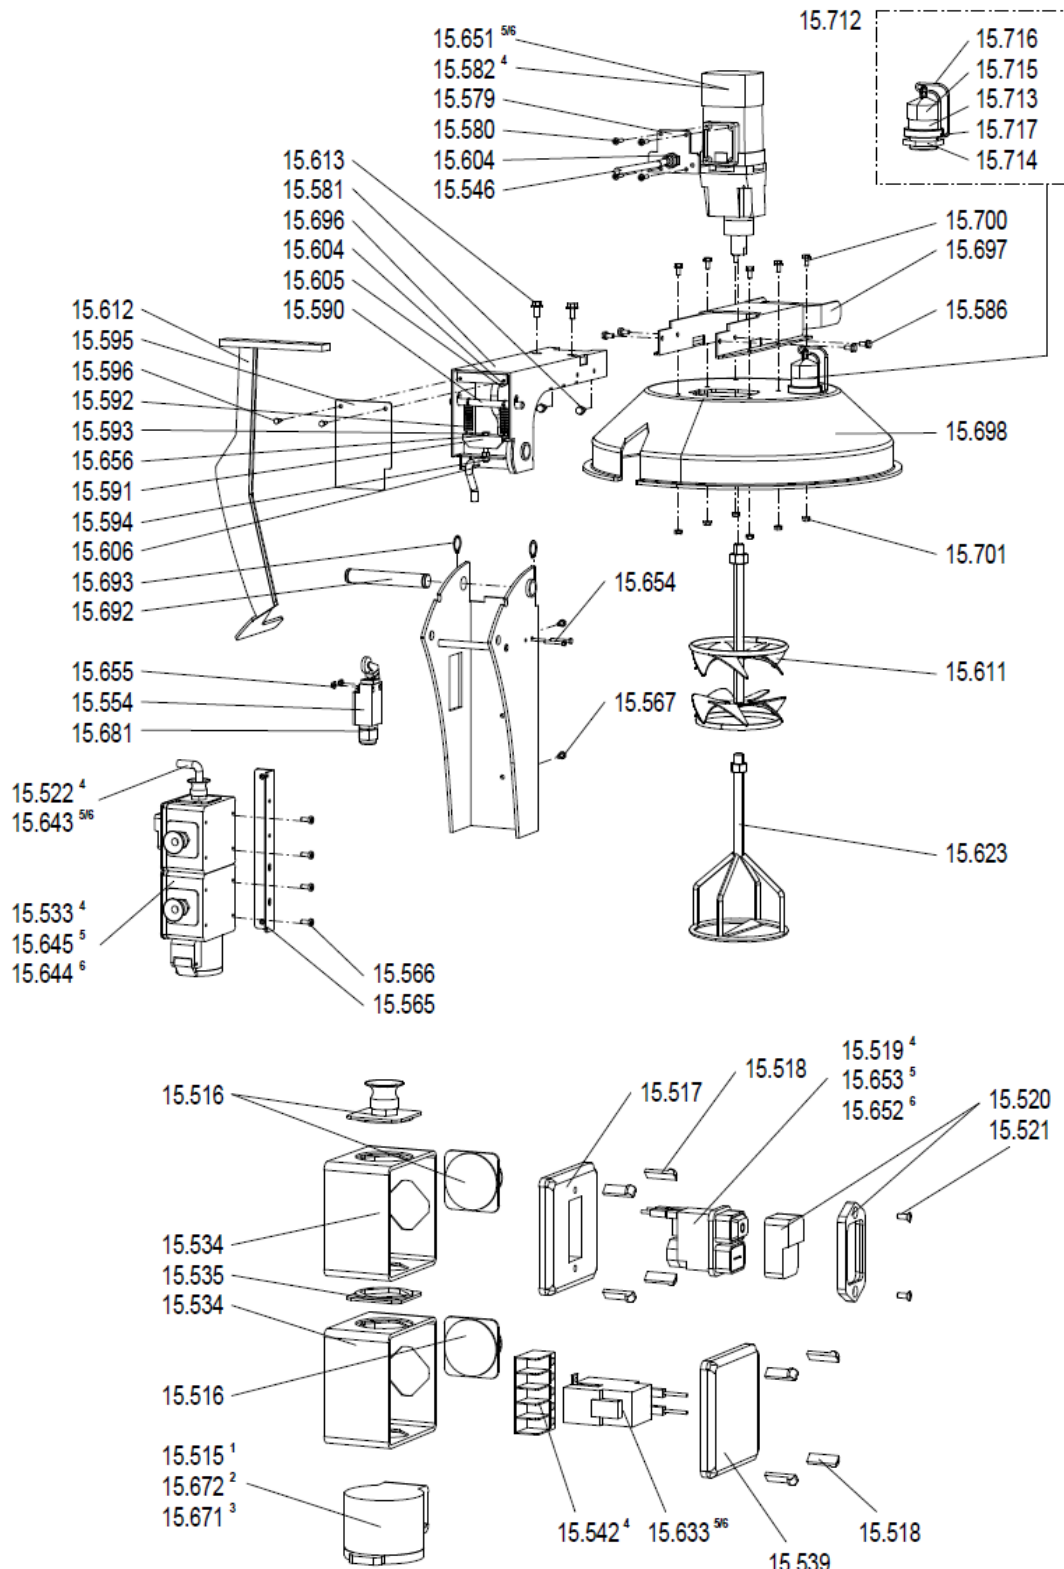

AOX S + POX S

⁴ = AOX-S 230V/50Hz
⁵ = AOX-S 110V/50Hz
⁶ = AOX-S 110V/60Hz

AOX S + POX S

POS	Art. Nr. Order No. N° réf	Artikel DE	Designation EN	Designation FR	Preis € Price € Prix €
1	24526	Motordeckel	Motor cover	Capot moteur	3,50
2	24528	DIN 7981 Linsenblechschraube 4,8x50	DIN 7981 self-tapping screw 4,8x50	DIN 7981 Vis concave 4,8x50	0,90
3	20683	Rotor 230V	Rotor 230V	Rotor 230V	130,00
3	20717	Rotor 110V	Rotor 110V	Rotor 110V	124,00
4	29544	Kugellager 608 2RS	Ball Bearing 608 2RS	Roulement à billes 608 2RS	6,10
5	24550	DIN 472 Sicherungsring 28x1,2	DIN 472 circlip 28x1,2	DIN 472 Circlip 28x1,2	0,90
6	26121	Kohlebürstenhalter	Brush holder	Porte-charbon	8,90
7	26122	Kohlebürstensatz	Carbon brush set	Balai de charbon set	9,60
8	26123	DIN 1347 B4 Federscheibe gewellt	DIN 1374 ppring bolt B4	DIN 137 B4 Rondelle flexible ondulée	0,40
9	26124	DIN 75000-C Gewindefurchschraube ZM4x2	DIN 75000 screw M4x12	DIN 75000-C Vis 4x12	0,40
11	24427	DIN 471 Sicherungsring 10x1	DIN 471 lock ring 10x1	DIN 471 Circlip 10x1	0,40
12	26126	O-Ring 22x2,5	O-ring 22x2,5	Joint torique 22x2,5	0,60
13	24528	DIN 7981 Linsenblechschraube 4,8x50	DIN 7981 self-tapping screw 4,8x50	DIN 7981 Vis concave 4,8x50	0,90
14	24523	Kugellager 6001 2RS	Ball Bearing 6001 2RS	Roulement à billes 6001 2RS	8,50
15	20684	Getriebelagerschild	Plate assy	Plaque de palier d'engrenage	37,10
16	20685	Getriebegehäuse	Gear box	Carter de pignonerie	51,50
18	20716	Welle mit 2 Ritzel	Shaft with 2 pinions	L'arbre avec deux pignons	41,20
21	24425	Kugellager 6003 2RS	Ball Bearing 6003 2RS	Roulement à billes 6003 2RS	9,90
22	20690	Rührwelle	Mixing shaft	Arbre agitateur	28,90
24	20691	Kugellager 6203 2RS	Ball bearing 6203 2RS	Roulement à billes 6203 2RS	13,40
25	20693	Spindelrad	Spindle pivot	Pignon de broche	33,00
26	26019	DIN 988 Paßscheibe 17x24x0,2	DIN 988 shim ring 17/24x0,2	DIN 988 Rondelle d'ajustage 17x24x0,2	0,50
27	24577	DIN 1474 Kerbstift 4x16	DIN 1474 grooved pin 4x16	DIN 1474 Goupille cannelée 4x16	0,40
28	24556	Nadellager HK 0810	Needle bearing HK 0810	Roulement à aiguilles HK 0810	9,00
29	20694	Nadellager HK 1010	Needle bearing HK 1010	Roulement à aiguilles HK 1010	9,30
30	26040	Getriebedichtung	Gear sealing	Joint de transmission	2,20
31	20695	Fettkammerschott	Grease cover	Cache de graisse	2,10
32	20696	Lochstopfen	Closing nut	Capuchon	0,60
33	26139	Motorgehäuse	Motor housing	Carter de moteur	24,00
34	20697	Stator 230V	Stator 230V	Stator 230V	51,60
34	20718	Stator 110V	Stator 110V	Stator 110V	46,90
35	24540	DIN 7971 Blechschraube C3,9x6	DIN 7976 self-tapping screw 3,9x6	DIN 7976 Vis à tôle C3,9x6	1,10
36	26137	Luftleitring	Air conduction	Anneau de guidage aérien	3,70
15502	60369	Gehäuse POX/AOX	Housing POX/AOX	Carrosserie POX/AOX	118,00
15504	50088	Tensilock-Schraube M8x16 zn F90	Self-locking screw M8x16 F90	Vis autoblocante M8x16 zingué F90	0,60
15505	60185	Rad Vollgummi	Wheel solid rubber	Roue en caoutchouc plein	21,40
15506	50038	DIN 125 Scheibe A21 zn	DIN 125 Disc A21 galv.	DIN 125 Rondelle A21 zingué	0,40
15507	50000	DIN 94 Splint 4x40 zn	DIN 94 Splint 4x40 galv.	DIN 94 Goupille fendue 4x40 zingué	0,40
15508	60371	Aufnahme RMI50 POX/AOX	Carrier for RMI50 POX/AOX	Réceptacle de RMI50 POX/AOX	12,00
15511	50088	Tensilock-Schraube M8x16 zn F90	Self-locking screw M8x16 F90	Vis autoblocante M8x16 zingué F90	0,60
15512	61116	Kabelbinder L 295 mm	Cable strap 295 mm	Cosse de câble L 295 mm	0,40