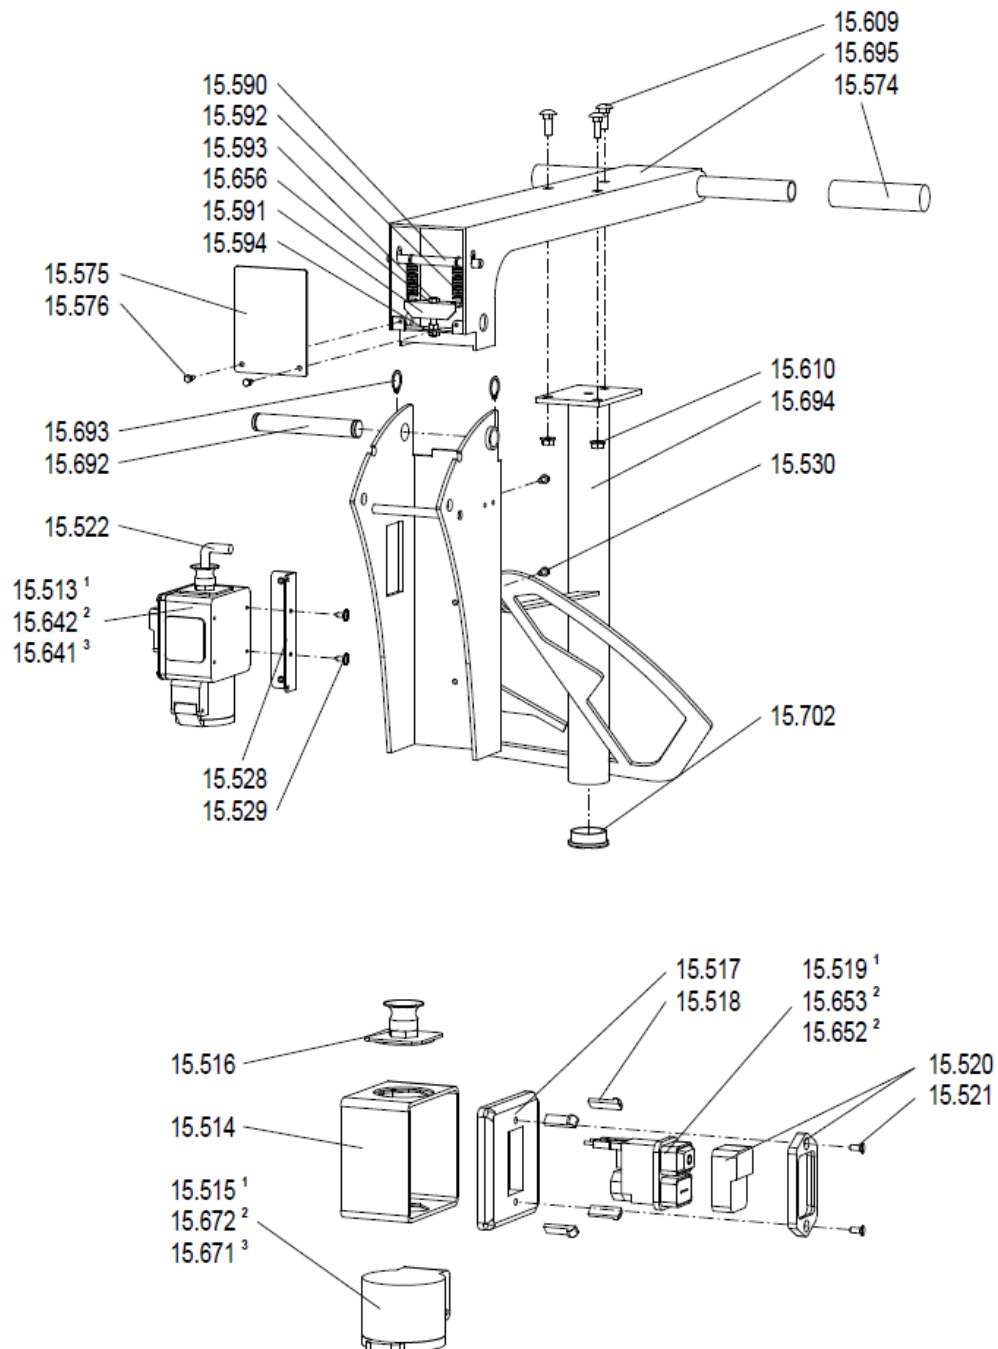

AOX S + POX S

08.06.2017 Seite 3/9

¹ = POX-S 230V/50Hz

² = POX-S 110V/50Hz

³ = POX-S 110V/60Hz