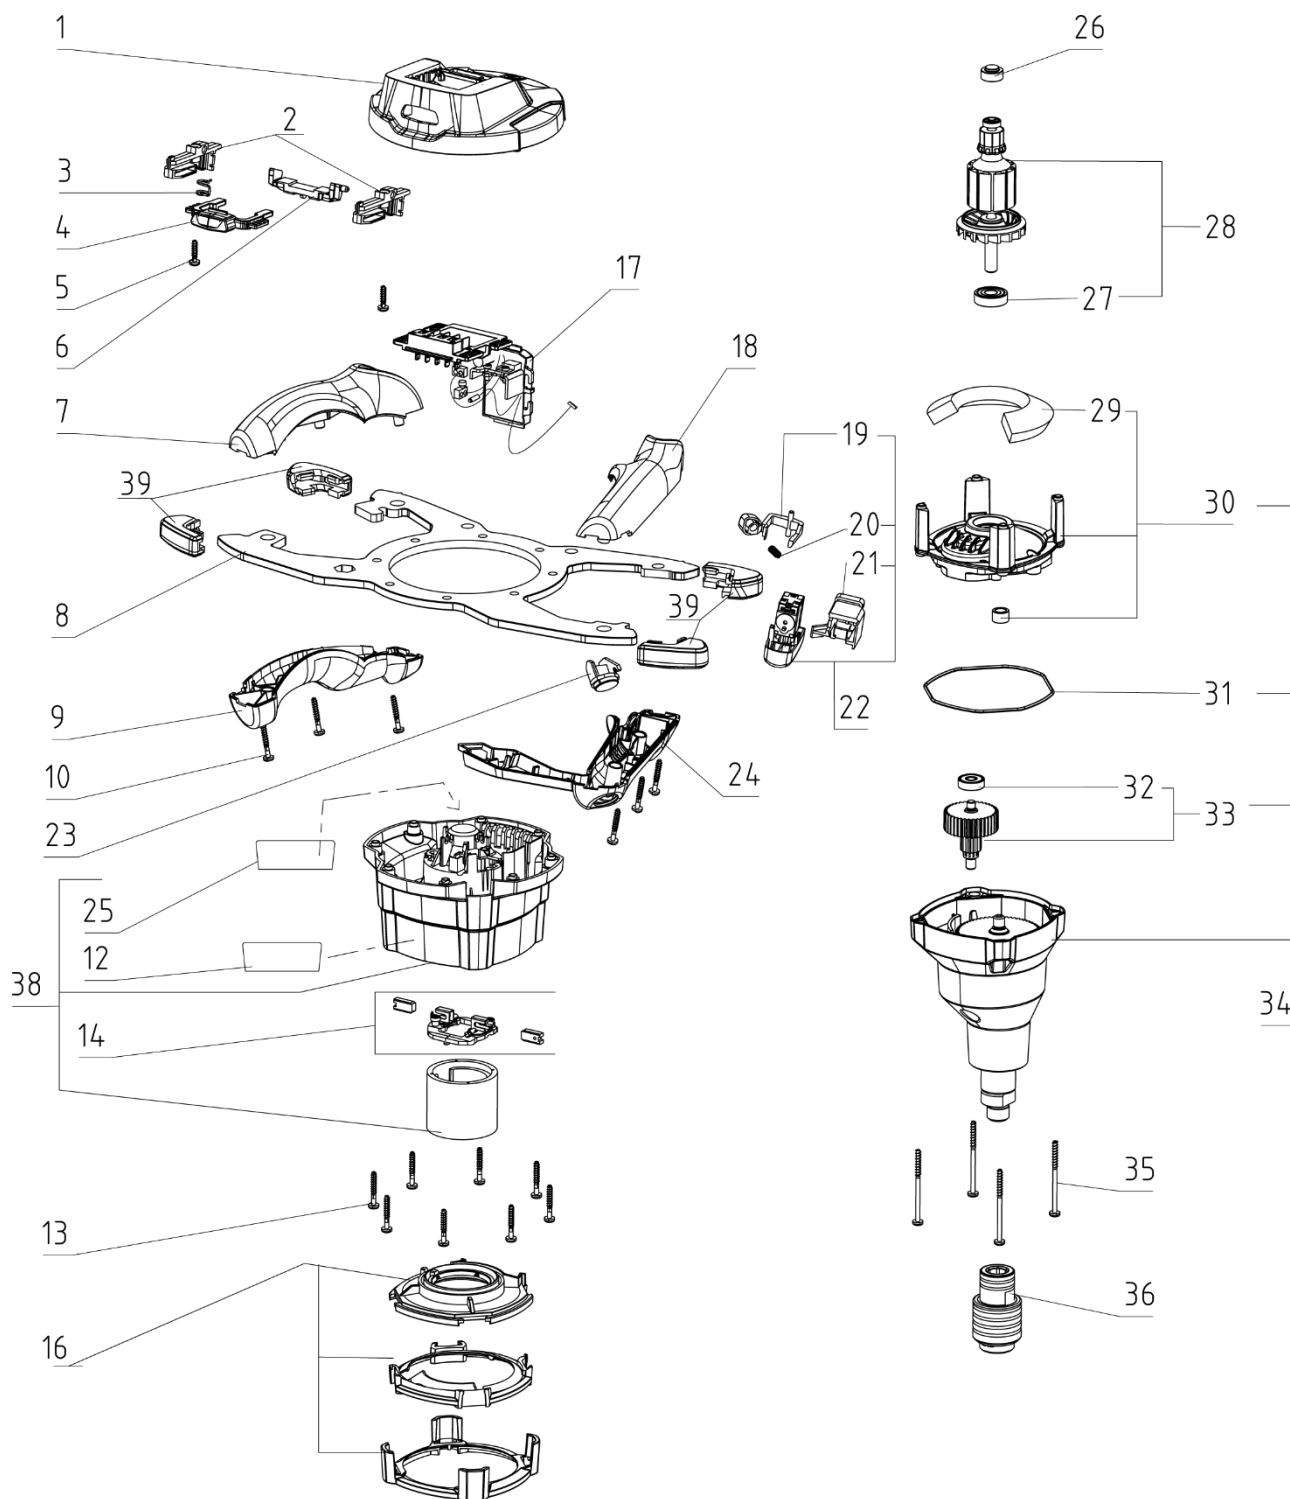

Xo10 NC

Xo10 NC

23.03.2021 Seite 2/2

POS	Art. Nr. Order No. N° réf	Artikel DE	Designation EN	Designation FR	Preis € Price € Prix €
1	21317	Akkuaufnahme	Battery holder	Compartiment d'accu	3,10
2	21333	Führung	Guiding	Guidage	0,50
3	21332	Schenkelfeder	Leg spring	Ressort de torsion	0,40
4	21330	Arretierschieber	Latching slider	Curseur de verrouillage	1,30
5	21042	Schraube 4x16 Tx20	Screw 4x16 Tx20	Vis 4x16 Tx20	0,40
6	21331	Verriegelungsstück	Locking piece	Pièce de verrouillage	0,70
7	21003	Griff links oben schwarz	Handle left top black	Poignée à gauche haut noir	2,10
	21392	Griff links oben türkis	Handle left top turquoise	Poignée à gauche haut turquoise	2,10
8	21068	Griffbügel	Handle	Poignée	21,70
9	21004	Griff links unten schwarz	Handle left base black	Poignée à gauche bas noir	2,10
	21393	Griff links unten türkis	Handle left base turquoise	Poignée à gauche bas turquoise	2,10
10	21058	Schraube 4x25 Tx20	Screw 4x25 Tx20	Vis 4x25 Tx20	0,40
12	21336	Aufkleber Logosticker Collomix	Logo sticker Collomix	Autocollant Logo Collomix	0,60
13	21058	Schraube 4x25 Tx20	Screw 4x25 Tx20	Vis 4x25 Tx20	0,40
14	21324	Kohlehalter mit Kohle	Brush holder	Porte-balai avec charbon	6,80
16	21356	Luftauslass	Air outlet	Échappement d'air	4,00
17	21328	Elektronikblock	Electronic unit	Bloc électronique	38,40
18	21005	Griff rechts oben schwarz	Handle right top black	Poignée à droite haut noir	2,10
	21394	Griff rechts oben türkis	Handle right top turquoise	Poignée à droite haut turquoise	2,10
19	21032	Hebel	Lever	Levier	0,60
20	21033	Feder	Spring	Ressort	0,40
21	21329	Halterung	Clamp	fixation	0,50
22	21350	Gasgebeschalter	Switch assy Xo10NC	Interrupteur	9,60
23	21320	Stopfen	Plug	Goupille en plastique	0,40
24	21006	Griff rechts unten schwarz	Handle right base black	Poignée à droite bas noir	2,10
	21395	Griff rechts unten türkis	Handle right base turquoise	Poignée à droite bas turquoise	2,10
25	21334	Aufkleber Logosticker Xo 10 NC	Logo sticker Xo 10 NC	Autocollant Logo Xo 10 NC	0,60
26	21327	Lagerhülse	Rubber sleeve	Douille de roulement	0,40
27	21028	Kugellager 609 2RS	Ball Bearing 609 2RS	Roulement à billes 609 2RS	2,90
28	21351	Rotor 18V	Rotor 18V	Rotor 18V	28,70
29	21014	Akustikschaum	Acoustic foam	Mousse acoustique	2,00
30	21074	Lagerschild	Plate assy	Plaque de palier	19,10
31	21055	O-Ring	O-ring	Joint torique	1,10
32	21237	Kugellager 626 ZZ	Ball Bearing 626 ZZ	Roulement à billes 626 ZZ	2,60
33	21353	Zwischenradwelle	Middle shaft	Arbre de pignon intermédiaire	14,90
34	21352	Getriebe kpl.	Gear compl.	Transmission complète	48,10
35	21043	Schraube 4x55/20 Tx20	Screw 4x55/20 Tx20	Vis 4x55/20 Tx20	0,40
36	49521	Hexafix Kupplung mit Schutztülle	Hexafix coupling with sleeve	Hexafix coupleur avec protectrice	19,10
38	21460	Motorgehäuse komplett ET	Motor housing complete ET	Carter de moteur complete ET	44,30
39	21468	Gummipuffer Set Nur bei türkisem Griff	Rubber buffers set Only for turquoise handle	Tampons en caoutchouc set Seulement avec poignée turquoise	2,80