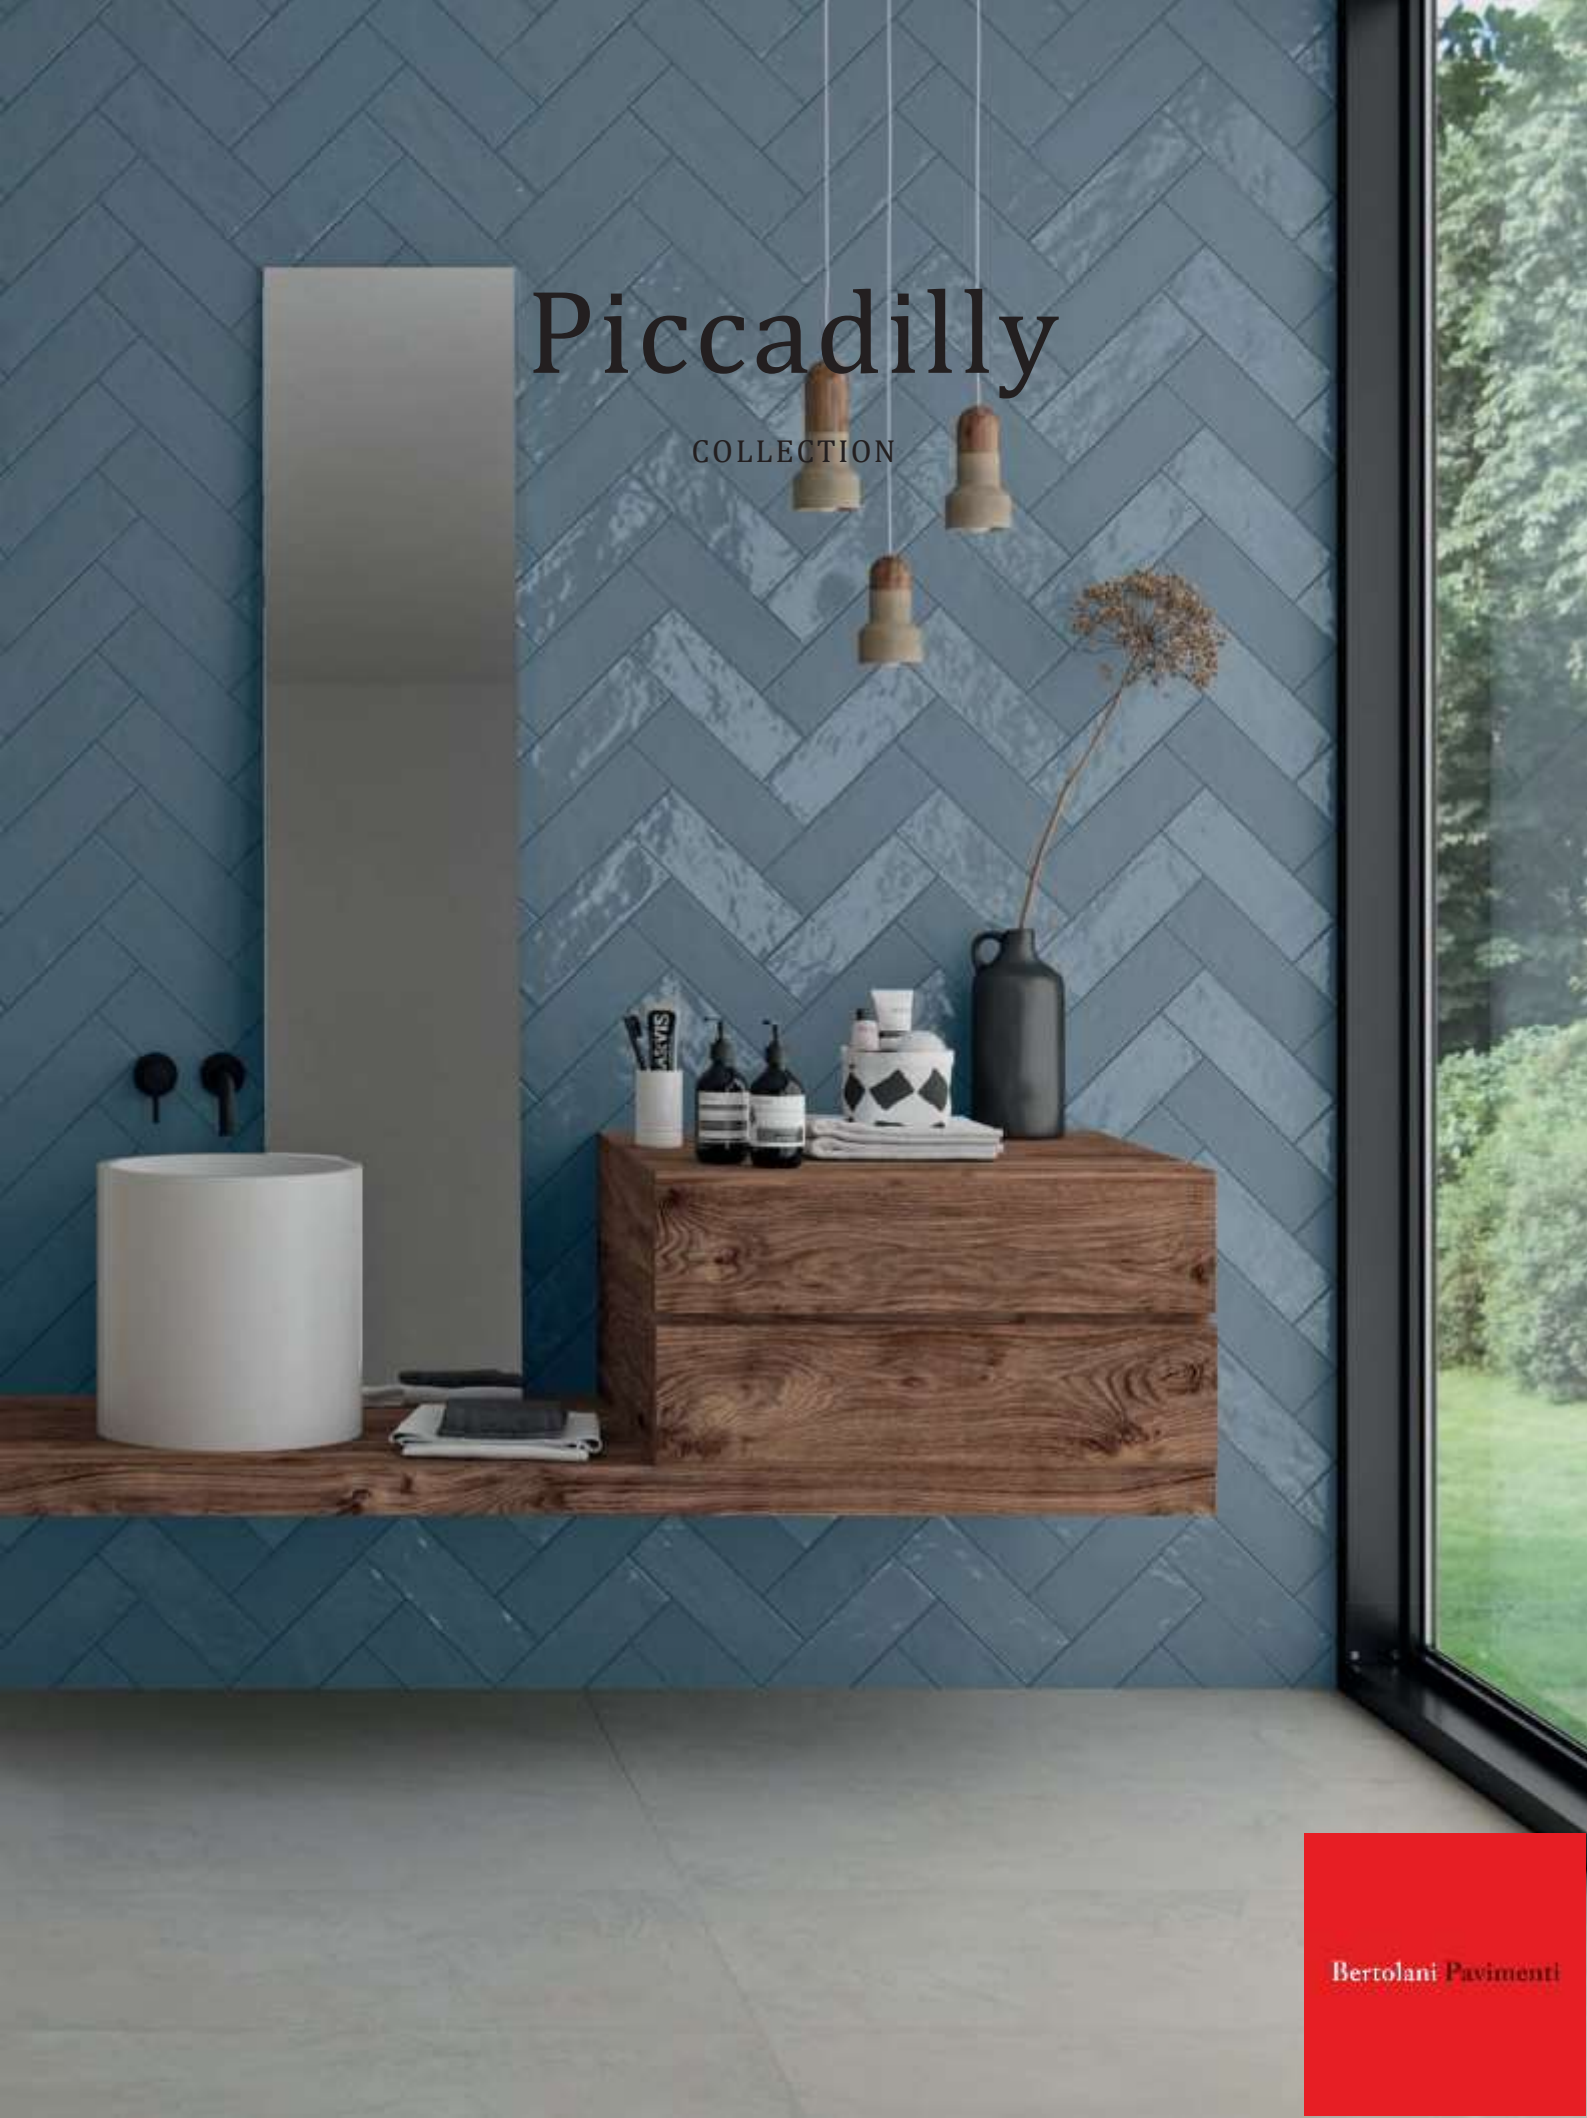

Piccadilly

COLLECTION