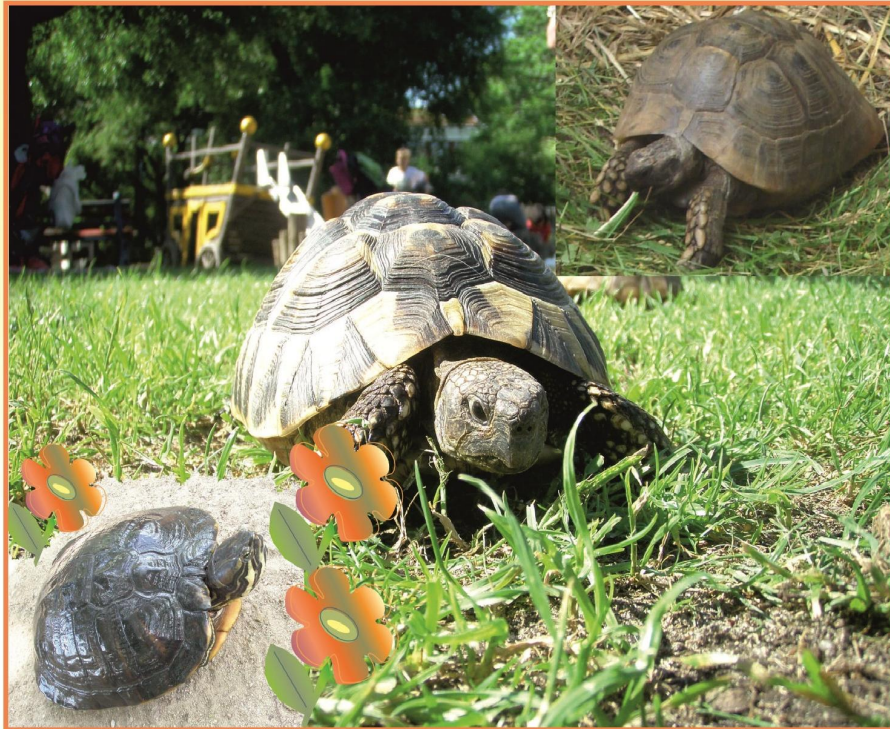

Patenschaftsurkunde

Tier:

**Land- und
Wasserschildkröten**

Geboren:

„Giselle“ 1992, „Kassopaia“ 1980 und
„Arielle“ Geburtsjahr unbekannt

Rasse:

**Griechische Landschildkröte: „Giselle“
Maurische Landschildkröte: „Kassopaia“
Schmuckschildkröte: „Arielle“**

Die Beiden Landschildkröten leben seit
Urzeiten auf dem Kinderbauernhof.

„Giselle“ ist sehr schüchtern und kann
sehr schnell sein. Im Gegensatz zu
„Kassopaia“, die gerne ihre Umgebung
mit viel Zeit inspiziert.

„Arielle“ hütet unseren Gänseteich und
isst dort die Insekten.

Das Sonnenbaden finden alle gleich toll.
Die Winterzeit verbringen alle
überwacht bei unserem Tierarzt.

Wir danken

Name Nachname

Für die Übernahme des Winterquartiers 2021 von: