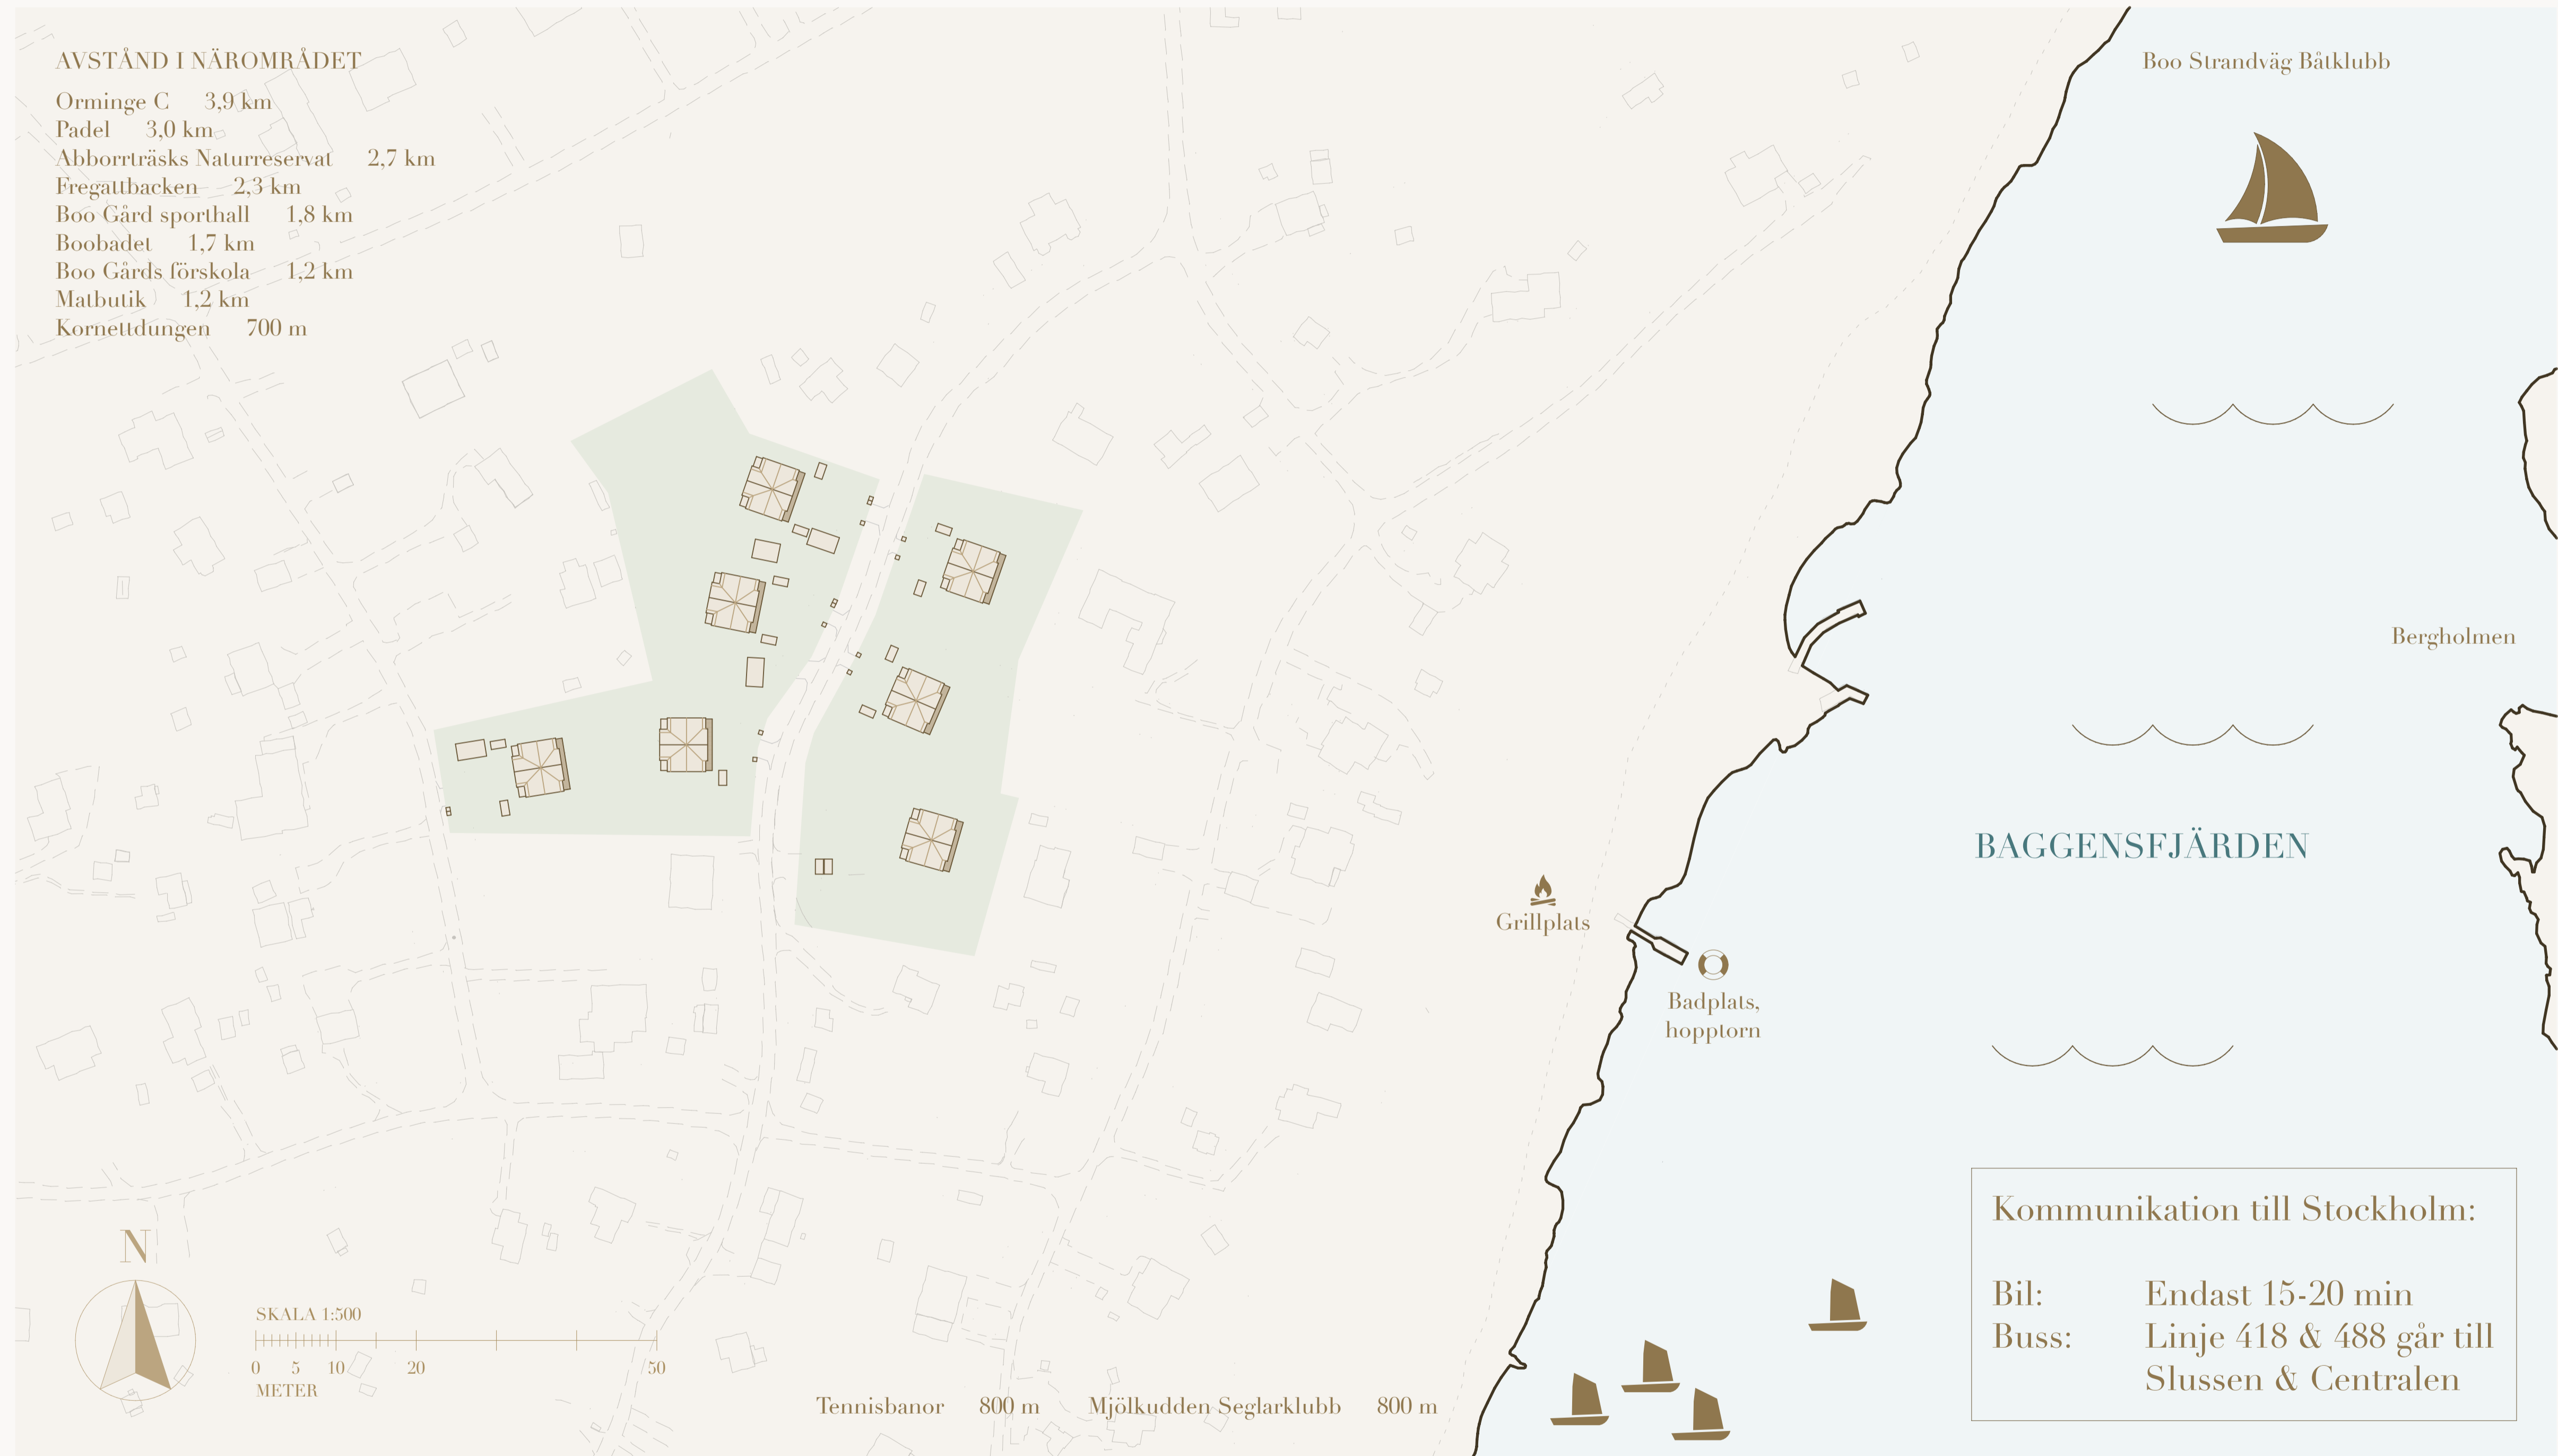

Brf Baggensfjärdshöjden

Områdeskarta

Gustavsvik