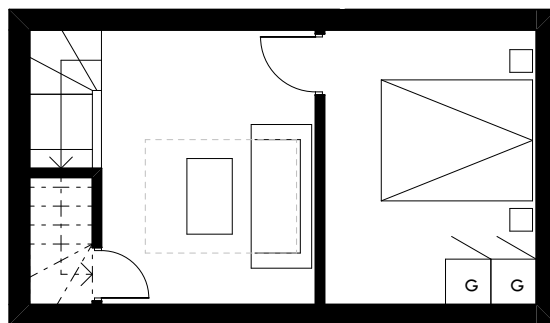

# Brf Baggensfjärdshöjden

2 rum & kök

Bostad om 48 kvm varav 24 kvm BOA

ENTRÉPLAN

KÄLLARPLAN

VP	VÄRMEPANNA
K	KYL
F	FRYS
DM	DISKMASKIN
TM	TVÄTTMASKIN
TT	TORKTUMLARE
SK	SKAFFERI
ST	STÄDSKÅP
G	GARDEROB
- - -	MÖJLIG GARDEROB
⊙	VENTILATIONS RÖR