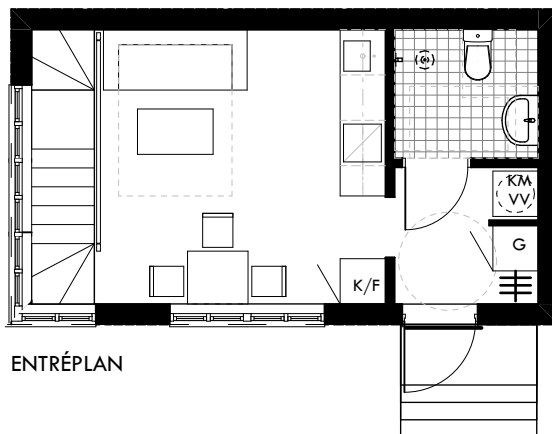

# Brf Baggensfjärdshöjden

2 rum & kök

Bostad om 48 kvm varav 24 kvm BOA

ENTRÉPLAN

KÄLLARPLAN

VP	VÄRMEPANNA
K	KYL
F	FRYS
DM	DISKMASKIN
TM	TVÄTTMASKIN
TT	TORKTUMLARE
SK	SKAFFERI
ST	STÄDSKÅP
G	GARDEROB
- - -	MÖJLIG GARDEROB
⊙	VENTILATIONS RÖR

ORIENTERINGSRITNING

Bostad 17  
Attefallshus