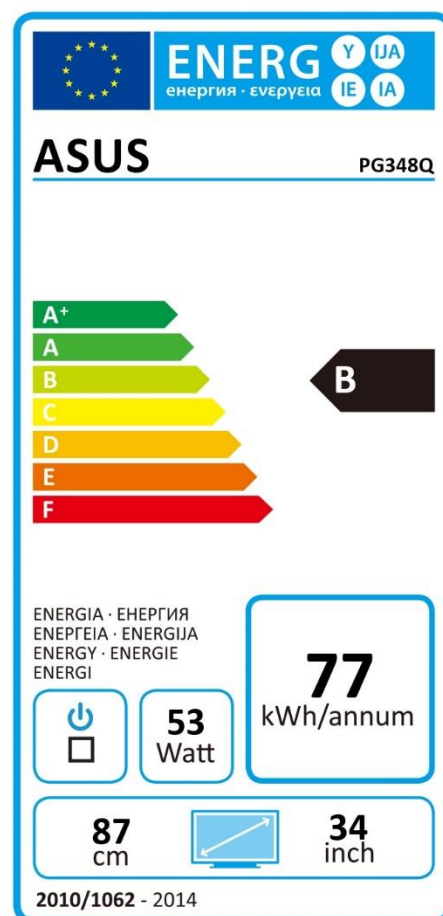

A	Hersteller			ASUS
B	Modellname			PG348Q
C	Energy Efficiency Class			B
D	Sichtbare Bildschirm- diagonale	E	cm	87
		F	Inch	34
G	Leistungsaufnahme im Ein-Zustand (W)			53
H	Jährlicher Energieverbrauch (kWh)*			77
J	Leistungsaufnahme im Bereitschafts- Zustand (Stand-by) (W)			0,5
K	Leistungsaufnahme im Aus-Zustand (W)			0,5
L	Bildschirmauflösung	Pixel		3.440 x 1.440

*Jährlicher Energieverbrauch berechnet auf der Grundlage eines täglich vierstündigen Betriebs des Displays an 365 Tagen. Der tatsächliche Energieverbrauch hängt von der Art der Nutzung des Bildschirms ab.

PG348Q

PG348Q

EAN: 4712900164534
PN: 90LM02A0-B01370

Gerätetyp	LCD-Monitor / TFT-Aktivmatrix
Hintergrundbeleuchtung / Paneltyp	WLED / IPS
Max. Auflösung / UWQHD	3440 x 1440 / Curved
Diagonalabmessung	68,6 cm (34")
Kontrastverhältnis	1.000:1
Max. Blickwinkel	178° horizontal - 178° vertikal
Reaktionszeit	5ms
Seitenverhältnis des Bildes	21:9
Helligkeit	300 cd/m ²
Punktabstand - Pixelabstand	0,2325 mm
Farbunterstützung	1,07 Milliarden Farben
Farbe	Kupfer / Titan
Features + Besonderheiten	GamePlus, GameVisual, Speaker, ROG Licht, G-Sync
Bildschirmpositionsanpassung	Höhenverstellbar - Drehelement - Neigbar
Abmessungen (BxTxH) / Gewicht	82,9 x 55,8 x 29,7 / 11,1 kg
Schnittstellen	DisplayPort 1.2, HDMI 1.4, 4x USB 3.0, Earphone Jack
Stromverbrauch Betrieb - Standby - Off	53 Watt / < 0,5 Watt / < 0,5 Watt
Zubehör	USB3.0-. DisplayPort-, HDMI- & Netzkabel, ROG Sticker
Garantie	3 Jahre