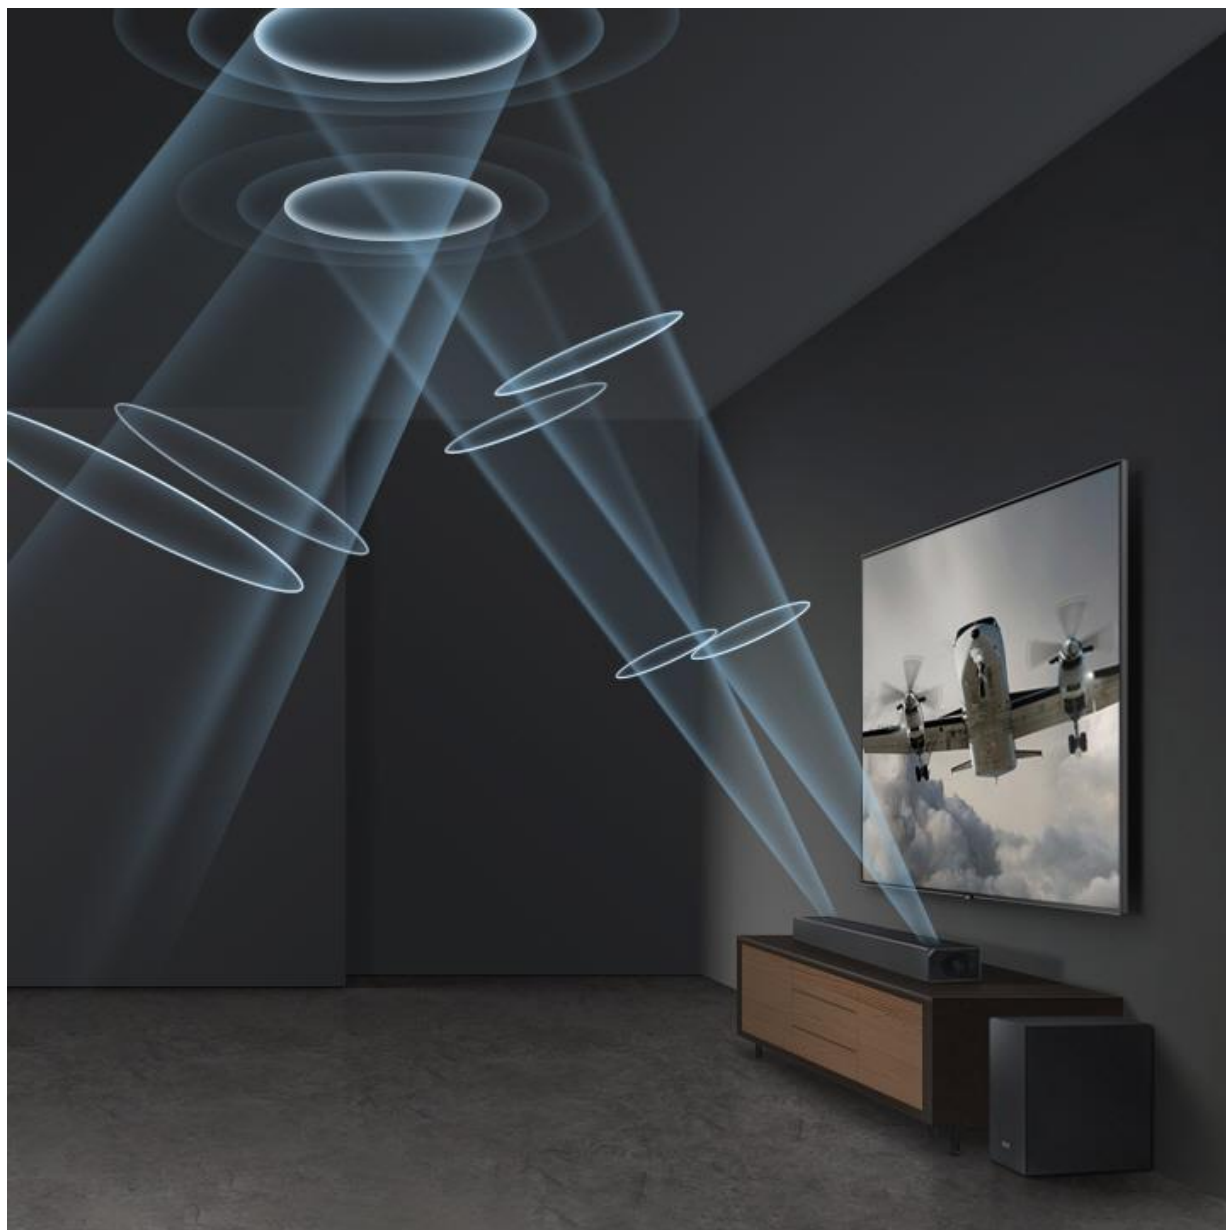

# Soundbar HW-N950

 DOLBY ATMOS®

 dts™ X

**SAMSUNG harman/kardon®**

# Soundbar mit Dolby-Atmos® und DTS:X Unterstützung

### Kerneigenschaften:

- 7.1.4-Kanal-System mit 17 integrierten Lautsprechern
- Ausgangsleistung (RMS) 512 W
- Zur Seite und nach oben abstrahlende Lautsprecher
- Breitbandhochtöner
- Dolby-Atmos und DTS:X Unterstützung

### Besondere Eigenschaften

- Raumfüllendes Sounderlebnis durch eingebauten Breitbandhochtöner
- Kristallklare Dialoge in Filmen dank eigenem Center Speaker
- Alexa-kompatibel
- Kabellose Rücklautsprecher