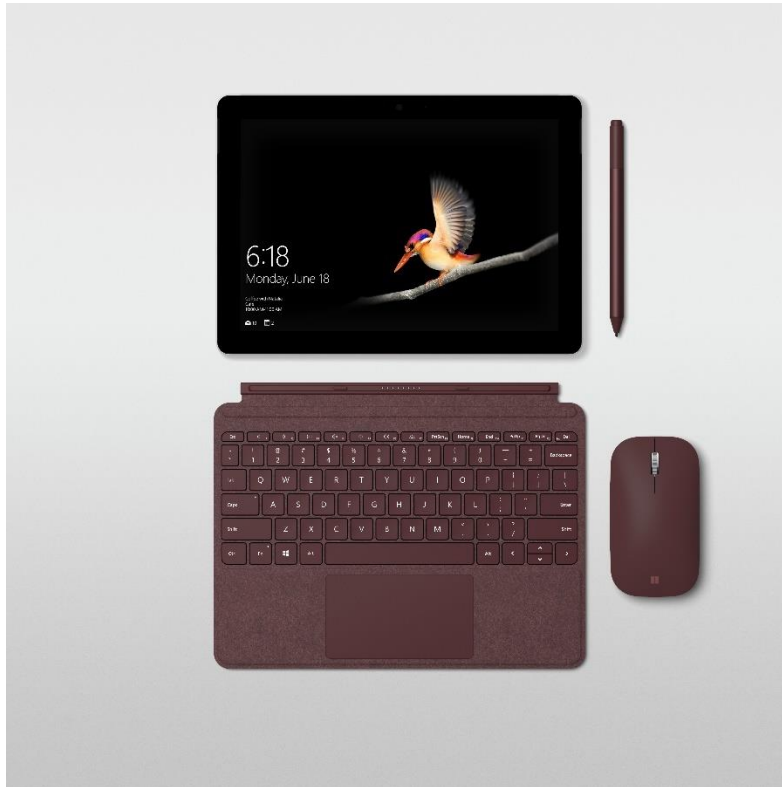

# Surface Go Signature Type Cover

Fact Sheet

Juli 2018

Verleihen Sie Ihrem Surface Go mit dem dazu passenden Surface Go Signature Type Cover einen Hauch von Luxus. Das Type Cover vermittelt ein einzigartig komfortables, reaktionsschnelles Schreiberlebnis und ist aus Alcantara®, einem Luxusmaterial aus Italien, gefertigt. Es ist elegant, strapazierfähig und pflegeleicht.

- **Eine vollwertige Tastatur.** Das Surface Go Signature Type Cover ist schlank und ultrakompakt und mit seinen mechanischen Tasten verwendbar wie eine herkömmliche Laptop-Tastatur.
- **Mit den besten Microsoft-Technologien.** Das Surface Go Signature Type Cover verfügt über LED-Hintergrundbeleuchtung, optimale Tastenabstände für schnelles, flüssiges Tippen und ein großes Glas-Präzisions-Trackpad für präzise Steuerung und Navigation - damit Sie auch unterwegs ein erstklassiges Laptop-Erlebnis haben. Dank der verbesserten magnetischen Stabilität lässt sich das Surface Go Signature Type-Cover praktisch auf jeden Winkel einstellen und erlaubt so eine komfortable Bedienung, ob beim Arbeiten am Schreibtisch, im Flugzeug oder im Café.
- **Moderne und persönliche Farben.** Zusätzlich zum klassischen Schwarz ist das Type Cover als Surface Go Signature Edition mit luxuriösem Alcantara® Überzug erhältlich, um das Tippen noch komfortabler zu gestalten. Wählen Sie aus drei kräftigen und modernen Ton-in-Ton-Farben: Platin Grau, Bordeaux Rot und Kobalt Blau.