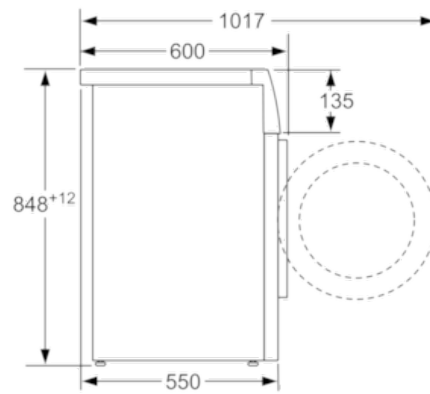

Technische Daten

Bauform :	Standgerät
Höhe für Unterbau (mm) :	850
Abmessungen des Gerätes :	848 x 598 x 550
Nettogewicht (kg) :	72,0
Anschlusswert (W) :	2300
Absicherung (A) :	10
Spannung (V) :	220-240
Frequenz (Hz) :	50
Approbationszertifikate :	CE, VDE
Länge Netzkabel (cm) :	210
Waschwirkungsklasse :	A
Türanschlag :	Links
Rollen :	Nein
EAN-Nummer :	4242005085095
Füllmenge Baumwolle (kg) - neu (2010/30/EC) :	6,0
Energieeffizienzklasse (2010/30/EC) :	A+++
Jährlicher Energieverbrauch (kWh/annum) (2010/30/EC) :	137
Energieverbrauch im ausgeschalteten Modus (W) (2010/30/EC) :	0,12
Leistungsaufnahme im unausgeschalteten Zustand - neu (2010/30/EC) (W) :	0,50
Jährlicher Wasserverbrauch (l/annum) (2010/30/EC) :	8580
Schleuderwirkungsklasse :	B
Maximale Schleuderdrehzahl (rpm) - neu (2010/30/EC) :	1400
Durchschn. Waschzeit Baumwolle 40°C (Teilbeladung) min - neu (2010/30/EC) :	210
Durchschn. Waschzeit Baumwolle 60°C (volle Beladung) min - neu (2010/30/EC) :	210
Durchschn. Waschzeit Baumwolle 60°C (Teilbeladung) min - neu (2010/30/EC) :	210
Schallleistung Waschen dB(A) re 1 pW :	53
Schallleistung Schleudern dB(A) re 1 pW :	74
Art der Installation :	Standgerät

Technische Informationen

- unterschiebbar bei 85 cm Nischenhöhe
- Gerätemaße (H x B x T): 84,8 cm x 59,8 cm x 55,0 cm

Serie | 4 Waschmaschinen**WAN28140**
Waschvollautomat

Maße in mm

Maße in mm