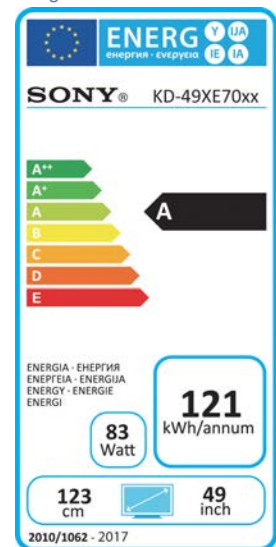

**Positionierung:**

4K HDR

4K Ultra HD Einstiegsklasse

Alle Bilder und Logos finden Sie unter:  
[www.one.sony-europe.com](http://www.one.sony-europe.com)

**Testergebnisse****EU-Energielabel****Verkaufsargumente:**

Produktinformationen:

- Bild:**
- Diagonale: 123 cm (49")
  - 4K Auflösung (3840 x 2160); 4K/60p, HDCP2.2
  - Edge LED, 4K X-Reality PRO
  - Motionflow XR 200Hz
- Ton:**
- 2x 10W Bass Reflex Lautsprecher
  - S-Force Front Surround, S-Master Digitalverstärker
  - Clear Audio+, Kopfhörereingang
- TV-Entertainment:**
- SMART TV mit Zugang zu Mediatheken und Apps
  - Video on Demand Services: u.a. Netflix, Amazon Video, Maxdome, YouTube etc.
  - Opera Store + Web Browser
  - Screen mirroring (Miracast)
  - Photo Share
- Design:**
- Mattschwarzer Displayrahmen
  - Silberner U Standfuß in Aluminiumoptik mit praktischem Kabelmanagement
- TV-Empfang:**
- HD Triple Tuner: DVB-C,T2,S2 (CI+)
  - DVB-T2 (HD); HEVC Unterstützung
  - HbbTV, Unicable
- Ausstattung:**
- Elektronische Programmzeitschrift (EPG)
  - USB-Multiformat Media Player
  - USB-Aufnahmefunktion
  - USB Formate: MPEG1/MPEG2PS/MPEG2TS/AVCHD/MP4Part10/MP4Part2/AVI(XVID)/AVI(MotionJpeg)/WMV9/MKV/WEBM/WAV/MP3/WMA/JPE
- Teletext (1000 Seiten), Hotelmode
  - Sleep Timer, On-Off Timer
  - Kindersicherung mit Senderblockierung
- Anschlüsse und Vernetzungsmöglichkeiten:**
- 3x HDMI (1xARC), 3x USB, Kopfhörer- und Subwooferausgang, Audio In/out
  - Wi-Fi Direct, WLAN
- Energieverbrauch:**
- Energieeffizienzklasse: A; Energiesparmodus
  - Stromverbrauch: Home (83W), Shop (120W), Standby (0.5W); jährlich 121kWh
- Abmessungen und Gewicht:**
- Maße TV m/o Fuß (BxHxT in cm): 110.2 x 69.4 x 25.2 cm; 110.2 x 64.6 x 7.0 (1.25) cm
  - Gewicht TV m/o Fuß: 12.1kg; 11.4kg
  - Verpackung (BxHxT in cm): 118.8 x 74.4 x 16.0 cm; 17kg
  - Vesa: 20 cm x 20 cm
- Zubehör im Lieferumfang:**
- RMT-TX300E Fernbedienung ohne Sprachsteuerung
- Optionales Zubehör:**
- SU-WL450 (Wandhalterung)