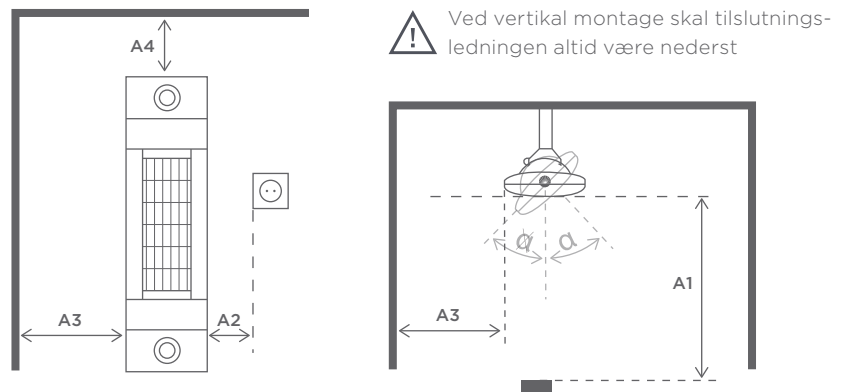

MONTERING

Solamagic PREMIUM⁺ 2000 LEDPRO DUO BTC kan monteres på væg, loft eller stativ

Vægmontage

A1: Afstand til varmeområde	700 mm
A2: Afstand til kontakt	100 mm
A3: Afstand til væg	350 mm
A4: Afstand til overdækning	350 mm
Kip:	+0/-45°

Anbefalet installationshøjde: 1,8-2,5 meter

Loftmontage

A1: Afstand til varmeområde	700 mm
A2: Afstand til kontakt	100 mm
A3: Afstand til væg	350 mm
A4: Afstand til overdækning	350 mm
Kip:	+0/-45°

Anbefalet installationshøjde: 1,8-2,5 meter