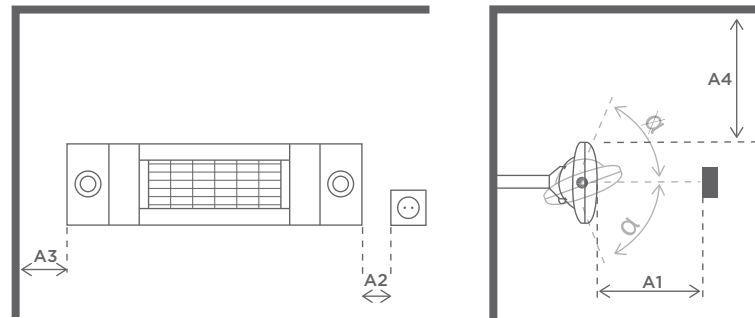

MONTERING

Solamagic PREMIUM⁺ 2000 LEDPRO DUO BTC kan monteres på væg, loft eller stativ

Vægmontage

A1: Afstand til varmeområde	700 mm
A2: Afstand til kontakt	100 mm
A3: Afstand til væg	350 mm
A4: Afstand til overdækning	350 mm
Kip:	+0/-45°

Anbefalet installationshøjde: 1,8-2,5 meter