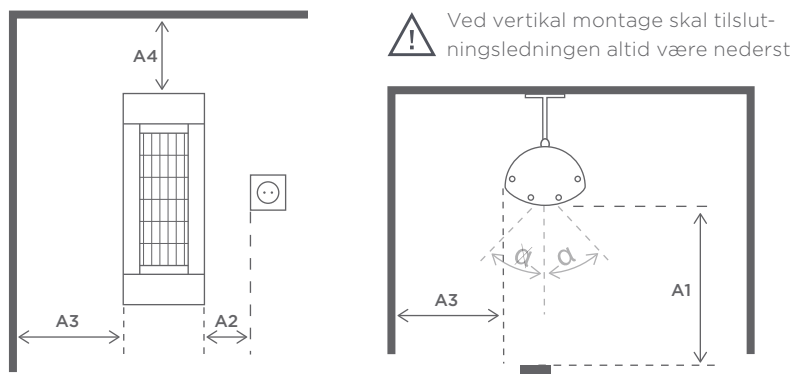

Min. sikring 10 amp, gerne 13 amp

Dimensioner

1a	Længde:	444 mm
2	Bredde:	144 mm
3a	Højde:	110 mm
3b	Total højde:	230 mm
4	Kipvinkel:	+/- 30°

MONTERING

Solamagic BASIC⁺ 1400
kan monteres på væg eller loft

Vægmontage

A1: Afstand til varmeområde	600 mm
A2: Afstand til kontakt	100 mm
A3: Afstand til væg	150 mm
A4: Afstand til overdækning	250 mm
Kip:	+/-30°

**Anbefalet
installationshøjde:** 1,7 - 2,1 meter

Loftmontage

A1: Afstand til varmeområde	600 mm
A2: Afstand til kontakt	100 mm
A3: Afstand til væg I	300 mm
A4: Afstand til væg II	300 mm
Kip:	+/-30°

**Anbefalet
installationshøjde:** 1,7 - 2,1 meter

Garanti

Solamagic BASIC⁺ produkter er omfattet af 2 års garanti og vi afhjælper gratis skader og mangler såfremt manglen påviseligt skyldes fabrikationsfejl, og såfremt fejlen/manglen anmeldes indenfor 2 år fra den dato, hvor produktet blev leveret. Der udløses ingen garantiforpligtigelse ved små og mindre afvigelser fra den nominelle beskaffenhed, såfremt at disse mangler ikke har indflydelse på apparatets brug, eller såfremt skaderne opstår som følge af unormale miljøbetingelser eller ukorrekt driftbetingelser. Garantien omfatter heller ikke forkert brug af apparatet - herunder ukorrekt indbygning eller tilsidesættelse af betjenings anvisningerne. I øvrigt henvises til vore garanti-betingelser på www.solamagic.dk.