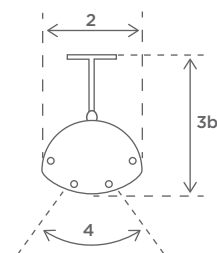

Min. sikring 10 amp, gerne 13 amp

Dimensioner

1a	Længde:	444 mm
2	Bredde:	144 mm
3a	Højde:	110 mm
3b	Total højde:	230 mm
4	Kipvinkel:	+/- 30°

MONTERING

Solamagic BASIC⁺ 1400
kan monteres på væg eller loft