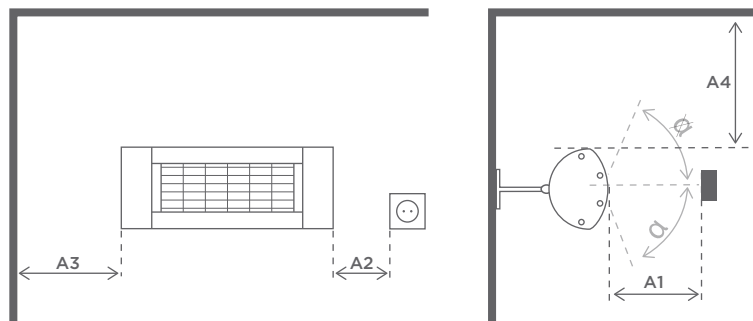

Min. sikring 10 amp, gerne 13 amp

Dimensioner

1a	Længde:	444 mm
2	Bredde:	144 mm
3a	Højde:	110 mm
3b	Total højde:	230 mm
4	Kipvinkel:	+/- 30°

MONTERING

Solamagic BASIC⁺ 1400
kan monteres på væg eller loft

Vægmontage

A1: Afstand til varmeområde	600 mm
A2: Afstand til kontakt	100 mm
A3: Afstand til væg	150 mm
A4: Afstand til overdækning	250 mm
Kip:	+/-30°

**Anbefalet
installationshøjde:** 1,7 - 2,1 meter

Loftmontage