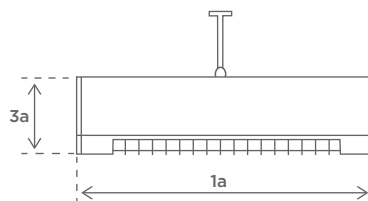

Solamagic Performance reflektor

Restlys: 400-450 lux/kW/m²

Tilslutning: 230 v/50 Hz

Tilslutningsledning:

1800 mm med jordstik (schukostik).

Sikkerhedsklasse: SK I

Tæthedsklasse: IP X4

Materiale:

Min. sikring 10 amp, gerne 13 amp

Dimensioner

1a	Længde:	444 mm
2	Bredde:	144 mm
3a	Højde:	110 mm
3b	Total højde:	230 mm
4	Kipvinkel:	+/- 30°

MONTERING

Solamagic BASIC⁺ 1400
kan monteres på væg eller loft