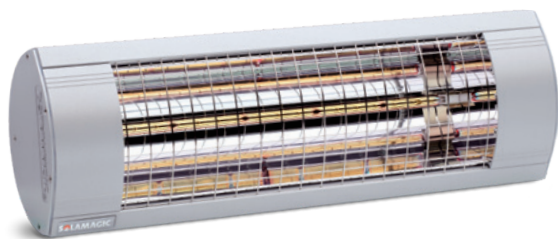

Forsendelsen består af:

Varmelampen
Kabel, 1,8 meter
Standard T-beslag
Brugerinstruktion/-håndbog

SOLAMAGIC BASIC⁺ 1400

En rigtig slider til en god pris. Yder ca. 20% mere end den gennemsnitlige varmelampe på markedet

Generel teknisk information

Effekt: 1400 watt

Kapacitet: Op til 12 m²

Teknologi:

Solamagic HeLeN-IR® teknologi

Varmelegeme:

Solamagic højeffektive
HeLeN IR-varmelegeme

Reflektor:

Solamagic Performance reflektor

Restlys: 400-450 lux/kW/m²

Tilslutning: 230 v/50 Hz

Tilslutningsledning:

1800 mm med jordstik (schukostik).

Sikkerhedsklasse: SK I

Tæthedsklasse: IP X4

Materiale:

Vejrbestandigt aluminium
og rustfrit stål

Overfladebehandling: Pulverlak

Godkendelser:

Kvalitetskontrolleret/-godkendt af TÜV

Installering:

Væg, loft, på fritstående stativer

Vægt: 2,3 kg

Amp.-forbrug: 6,1 amp v/230 v