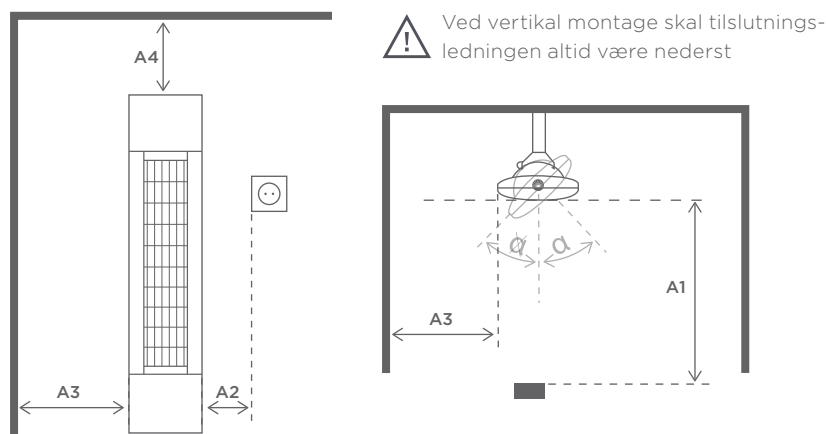

Loftmontage

A1: Afstand til varmeområde	900 mm
A2: Afstand til kontakt	100 mm
A3: Afstand til væg	350 mm
A4: Afstand til overdækning	350 mm
Kip:	+0°/±45°

**Anbefalet
installationshøjde** 1,8-2,5 meter