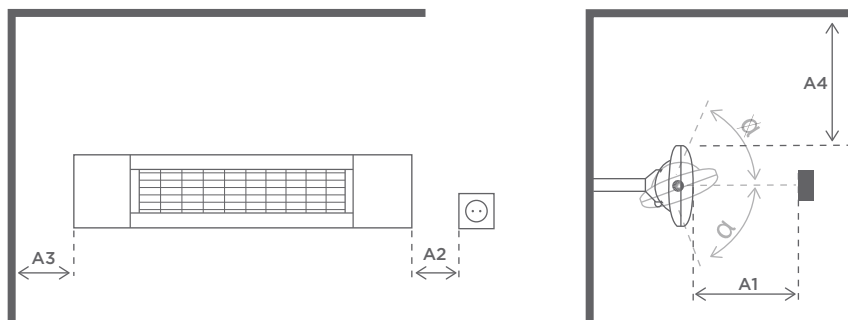

MONTERING

Solamagic AIR⁺ 2000 BTC kan monteres på væg, loft eller stativ

Vægmontage

A1: Afstand til varmeområde	900 mm
A2: Afstand til kontakt	100 mm
A3: Afstand til væg	350 mm
A4: Afstand til overdækning	350 mm
Kip:	+0°/±45°

**Anbefalet
installationshøjde** 1,8-2,5 meter