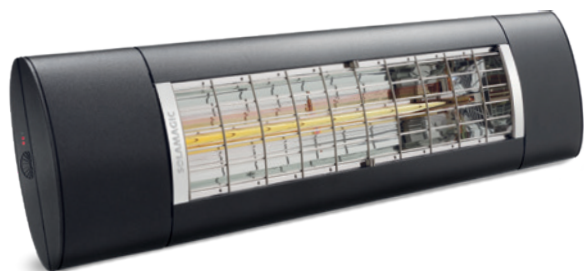

#### Forsendelsen består af:

Varmelampen  
Kabel, 1,8 meter  
2 stk. Solamagic Quick T-beslag  
Brugerinstruktion/-håndbog

## SOLAMAGIC AIR<sup>+</sup> 2000 BTC

Ny og revolutionerende type varmelampe, skabt til udestuer, orangerier, ind- og overdækkede terrasser o.lign. Justér varmen direkte fra din smartphone via X heatlinks<sup>®</sup> appen. En ekstra luksus i hverdagen.

### Generel teknisk information

**Effekt:** 2000 watt, regulérbar fra 700 watt

**Kapacitet:** Op til 18 m<sup>2</sup>

**Teknologi:** Solamagics  
banebrydende WAVE-teknologi<sup>®</sup>

**Varmelegeme:**  
Solamagic HP ZeroGlare<sup>®</sup>

**Reflektor:** Solamagic HP sølvbelagt,  
asymmetrisk reflektor

**Restlys:** <1 lux/kW/m<sup>2</sup>

**Tilslutning:** 230 v/50 Hz

**Tilslutningsledning:**  
1800 mm med jordstik (schukostik).

**Sikkerhedsklasse:** SK I