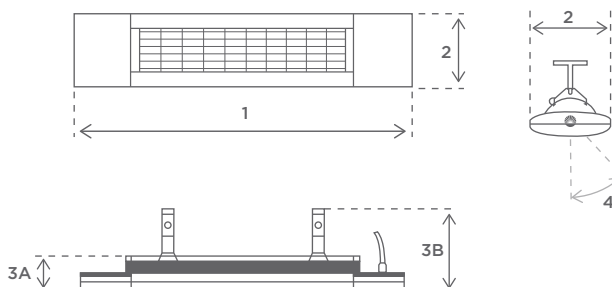

### Dimensioner

1	Længde:	866 mm
2	Bredde:	200 mm
3A	Højde:	92 mm
3B	Total højde:	217 mm
Kip		+0/-45°

Mere produktinformation på  
[www.solamagic.dk](http://www.solamagic.dk)

**SOLAMAGIC<sup>®</sup>**  
Gør den gode tid ude endnu bedre