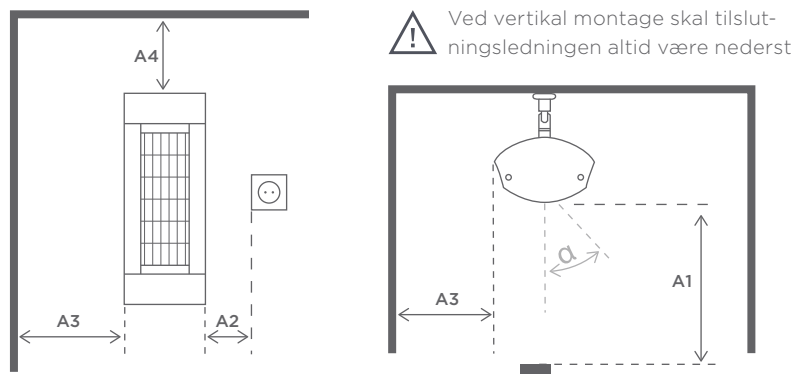

Loftmontage

A1: Afstand til varmeområde 700 mm
A2: Afstand til kontakt 100 mm
A3: Afstand til væg I 350 mm
A4: Afstand til væg II 300 mm
Kip: 30° ensidigt

**Anbefalet
installationshøjde:** 1,8-2,5 meter