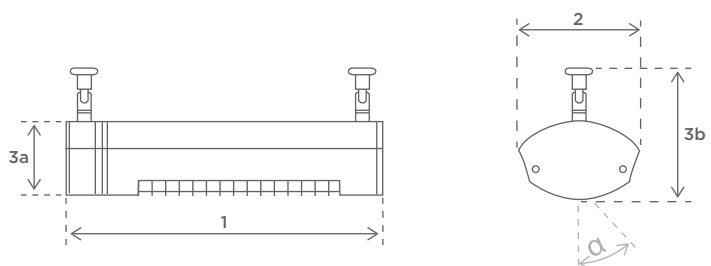

### Dimensioner

1a	Længde:	516 mm
2	Bredde:	176 mm
3a	Højde:	110 mm
3b	Total højde:	230 mm
	Kipvinkel:	30° ensidigt