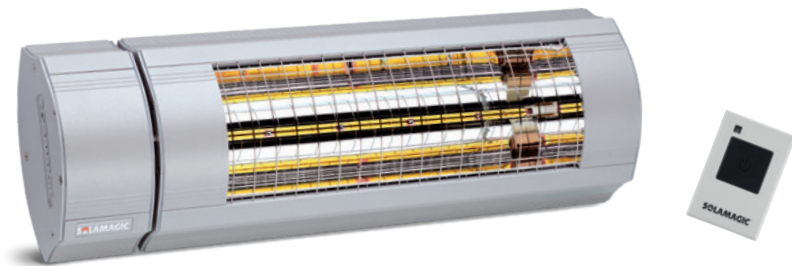

**Forsendelsen består af:**

Varmelampen  
Kabel, 1,8 meter  
Solamagic kip-beslag  
Brugerinstruktion/-håndbog

### Generel teknisk information

**Effekt:** Trinløs regulering fra 500 watt til maksimum 2000 watt

**Kapacitet:** Op til 17 m<sup>2</sup>

**Teknologi:** Solamagic højteknologiske HP No-glare\*-teknologi

**Varmelegeme:** Solamagic Solastar IV HP No-glare\*-varmelegeme

**Reflektor:** Solamagics patenterede W-reflektor

**Restlys:** 55-60 lux/kW/m<sup>2</sup>

**Tilslutning:** 230 v/50Hz

**Tilslutningsledning:**

1800 mm med jordstik (schukostik)

**Sikkerhedsklasse:** SK I

**Tæthedsklasse:** IP X4

**Materiale:** Vejrbestandigt aluminium og rustfrit stål

**Overfladebehandling:** Pulverlakeret med underlag af korrosions-primer.

**Godkendelser:** Kvalitetskontrolleret/-godkendt af TÜV

**Installering:** Væg, loft, under markiser, i parasoller og på Solamagic Tri-pod stativ