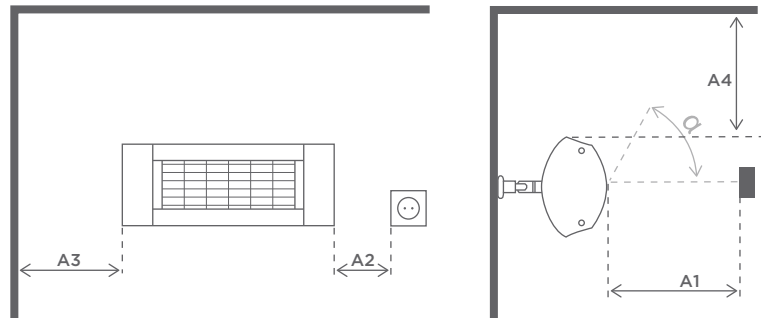

MONTERING

Solamagic ECO⁺ PRO 2000 ARC kan monteres på væg eller loft

Vægmontage

A1: Afstand til varmeområde 700 mm
A2: Afstand til kontakt 100 mm
A3: Afstand til væg 350 mm
A4: Afstand til overdækning 300 mm
Kip: 30° ensidigt

**Anbefalet
installationshøjde:** 1,8-2,5 meter