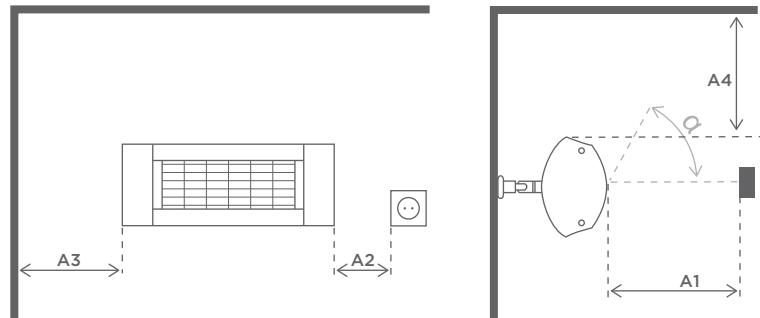

Vægt: 3,7 kg

Amp.-forbrug: 2,2-8,7 amp v/230v
Min. sikring 13 amp, gerne 16 amp

Dimensioner

1a	Længde:	516 mm
2	Bredde:	176 mm
3a	Højde:	110 mm
3b	Total højde:	230 mm
	Kipvinkel:	30° ensidigt

MONTERING

Solamagic ECO⁺ PRO 2000 ARC kan monteres på væg eller loft

Vægmontage

A1: Afstand til varmeområde 700 mm
A2: Afstand til kontakt 100 mm
A3: Afstand til væg 350 mm
A4: Afstand til overdækning 300 mm
Kip: 30° ensidigt

**Anbefalet
 installationshøjde:** 1,8-2,5 meter