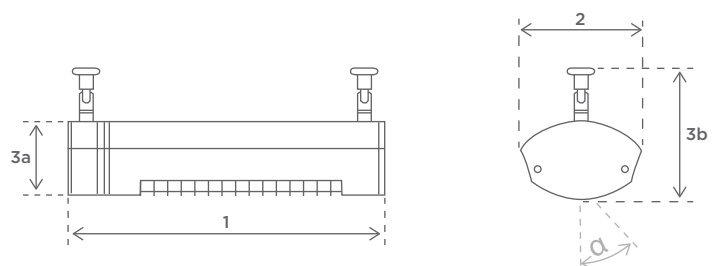

Vægt: 3,7 kg

Amp.-forbrug: 2,2-8,7 amp v/230v
Min. sikring 13 amp, gerne 16 amp

Dimensioner

1a	Længde:	516 mm
2	Bredde:	176 mm
3a	Højde:	110 mm
3b	Total højde:	230 mm
	Kipvinkel:	30° ensidigt

MONTERING

Solamagic ECO⁺ PRO 2000 ARC kan monteres på væg eller loft