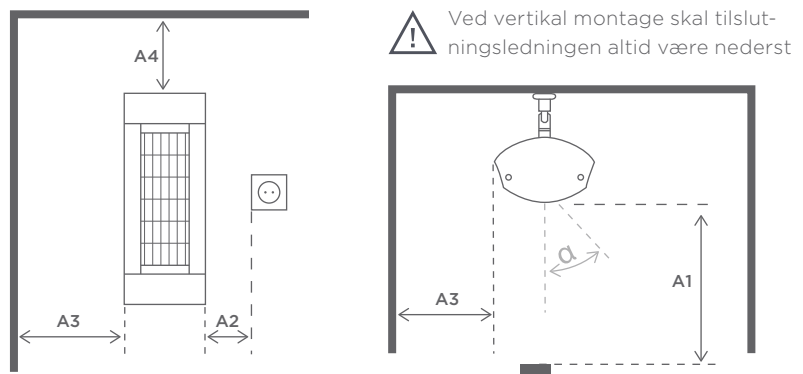

Vægt: 3,7 kg

Amp.-forbrug: 2,2-8,7 amp v/230v
Min. sikring 13 amp, gerne 16 amp

Dimensioner

1a	Længde:	516 mm
2	Bredde:	176 mm
3a	Højde:	110 mm
3b	Total højde:	230 mm
	Kipvinkel:	30° ensidigt

MONTERING

Solamagic ECO⁺ PRO 2000 ARC kan monteres på væg eller loft

Vægmontage

A1: Afstand til varmeområde 700 mm
A2: Afstand til kontakt 100 mm
A3: Afstand til væg 350 mm
A4: Afstand til overdækning 300 mm
Kip: 30° ensidigt

**Anbefalet
 installationshøjde:** 1,8-2,5 meter

Loftmontage

A1: Afstand til varmeområde 700 mm
A2: Afstand til kontakt 100 mm
A3: Afstand til væg I 350 mm
A4: Afstand til væg II 300 mm
Kip: 30° ensidigt

**Anbefalet
 installationshøjde:** 1,8-2,5 meter