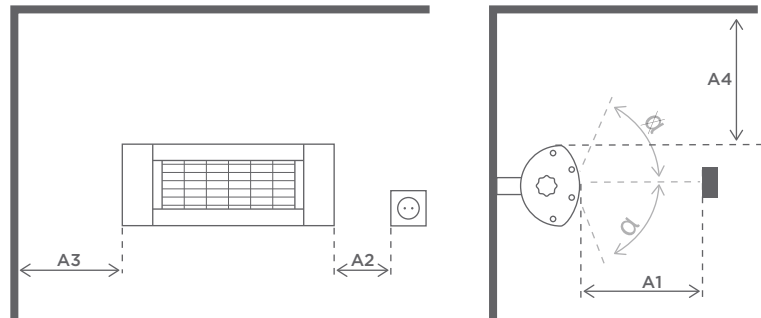

MONTERING

Solamagic ECO⁺PRO 1400
kan monteres på væg eller loft

Vægmontage

A1: Afstand til varmeområde 600 mm
A2: Afstand til kontakt 100 mm
A3: Afstand til væg 200 mm
A4: Afstand til overdækning 250 mm
Kip: +/-30°

**Anbefalet
installationshøjde:** 1,8 - 2,2 meter