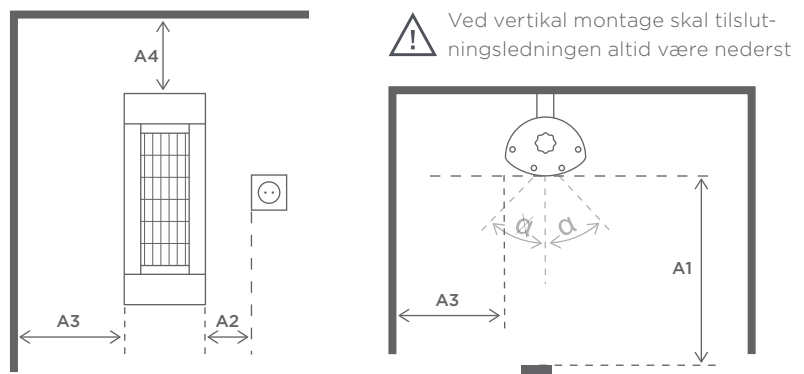

Solamagic ECO⁺PRO 1400
kan monteres på væg eller loft

Vægmontage

A1: Afstand til varmeområde 600 mm
A2: Afstand til kontakt 100 mm
A3: Afstand til væg 200 mm
A4: Afstand til overdækning 250 mm
Kip: +/-30°

**Anbefalet
installationshøjde:** 1,8 - 2,2 meter

Loftmontage

A1: Afstand til varmeområde 600 mm
A2: Afstand til kontakt 100 mm
A3: Afstand til væg I 300 mm
A4: Afstand til væg II 200 mm
Kip: +/-30°

**Anbefalet
installationshøjde:** 1,8 - 2,2 meter