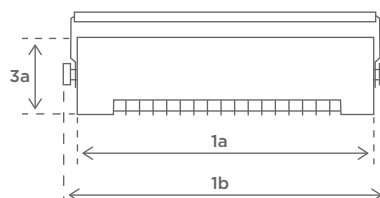

Godkendelser:

Kvalitetskontrolleret/-godkendt af TÜV

Installering:

Væg, loft, under markiser, i parasoller og på Solamagic Tri-pod stativ

Vægt: 2,3 kg

Amp.-forbrug: 6,1 amp V/230V

Min. sikring 10 amp

Dimensioner

| | |
|-------------------------|---------|
| 1a Længde: | 444 mm |
| 1b Total længde: | 483 mm |
| 2 Bredde: | 144 mm |
| 3a Højde: | 110 mm |
| 3b Total højde: | 152 mm |
| 4 Kipvinkel: | +/- 30° |

MONTERING