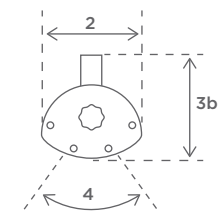

Godkendelser:

Kvalitetskontrolleret/-godkendt af TÜV

Installering:

Væg, loft, under markiser, i parasoller og på Solamagic Tri-pod stativ

Vægt: 2,3 kg

Amp.-forbrug: 6,1 amp V/230V

Min. sikring 10 amp

Dimensioner

| | |
|-------------------------|---------|
| 1a Længde: | 444 mm |
| 1b Total længde: | 483 mm |
| 2 Bredde: | 144 mm |
| 3a Højde: | 110 mm |
| 3b Total højde: | 152 mm |
| 4 Kipvinkel: | +/- 30° |

MONTERING