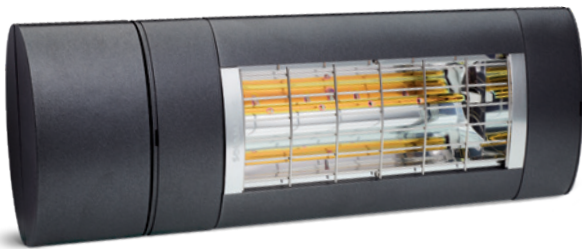

**Forsendelsen består af:**

Varmelampe  
 Varmereguleringsmodul, BTC  
 Kabel, 2,5 meter  
 2 stk. Solamagic Quick T-beslag  
 Brugerinstruktion/-håndbog

# SOLAMAGIC PREMIUM<sup>+</sup> 1400 BTC

Justér varmen fra din smartphone – elegant og bekvemt.  
 Med PREMIUM<sup>+</sup> 1400 BTC varmelampen fra Solamagic, justerer du varmen direkte fra din smartphone via X heatlinks<sup>®</sup> appen.

## Generel teknisk information

**Effekt:** 1400 watt

**Kapacitet:** Op til 14 m<sup>2</sup>

**Teknologi:** Solamagic højteknologiske HP Ultra No-glare<sup>®</sup>-teknologi

**Varmelegeme:** Solamagic Solastar V<sup>®</sup> HP Ultra No-glare

**Reflektor:** Solamagic HP sølvbelagt, asymmetrisk reflektor

**Restlys:** 40-45 lux/kW/m<sup>2</sup>

**Tilslutning:** 230 v/50 Hz

**Tilslutningsledning:**

2500 mm med jordstik (schukostik).

**Sikkerhedsklasse:** SK I