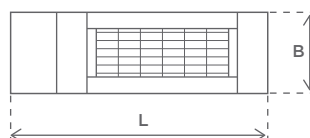

## Dimensioner

L	Længde:	637 mm
B	Bredde:	200 mm
H	Højde H1:	92 mm
H2	Total højde H2:	217 mm
Kip		+0/-45°