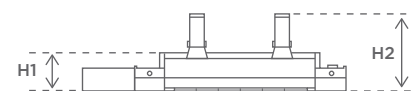

**Vægt:** 4,1 kg

**Installation:** Væg, loft eller stativ

**Amp.-forbrug:**

6,1 amp v/230 v

Min. sikring 10 amp

Scan koden

X heatlinks<sup>®</sup>  
iPhone

Scan koden

## Dimensioner

L	Længde:	637 mm
B	Bredde:	200 mm
H	Højde H1:	92 mm
H2	Total højde H2:	217 mm
Kip		+0/-45°