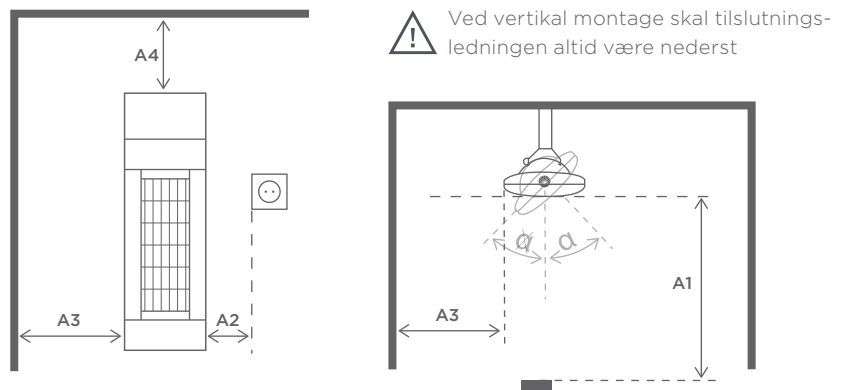

Loftmontage

A1: Afstand til varmeområde	700 mm
A2: Afstand til kontakt	100 mm
A3: Afstand til væg	350 mm
A4: Afstand til overdækning	350 mm
Kip:	+0/-45°

**Anbefalet
installationshøjde:** 1,8-2,2t meter