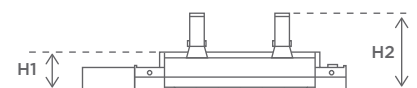

## Dimensioner

L	Længde:	637 mm
B	Bredde:	200 mm
H	Højde H1:	92 mm
H2	Total højde H2:	217 mm
Kip		+0/-45°