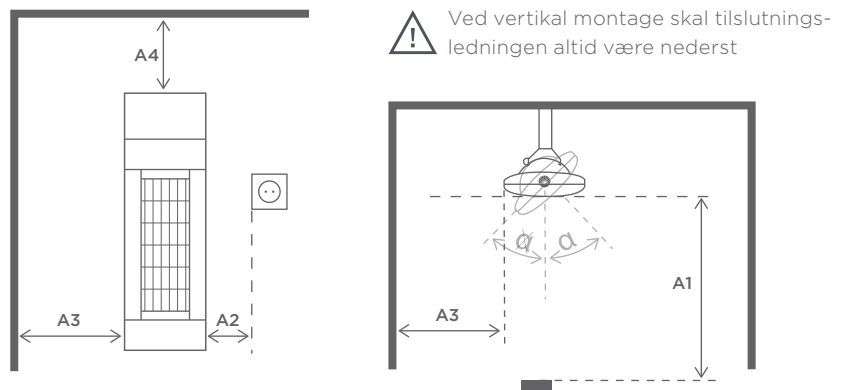

## Dimensioner

L	Længde:	637 mm
B	Bredde:	200 mm
H	Højde H1:	92 mm
H2	Total højde H2:	217 mm
Kip		+0/-45°

## Vægmontage

<b>A1:</b> Afstand til varmeområde	700 mm
<b>A2:</b> Afstand til kontakt	100 mm
<b>A3:</b> Afstand til væg	350 mm
<b>A4:</b> Afstand til overdækning	350 mm
<b>Kip:</b>	+0/-45°

**Anbefalet  
installationshøjde:** 1,8-2,5 meter

## Loftmontage

<b>A1:</b> Afstand til varmeområde	700 mm
<b>A2:</b> Afstand til kontakt	100 mm
<b>A3:</b> Afstand til væg	350 mm
<b>A4:</b> Afstand til overdækning	350 mm
<b>Kip:</b>	+0/-45°

**Anbefalet  
installationshøjde:** 1,8-2,5 meter