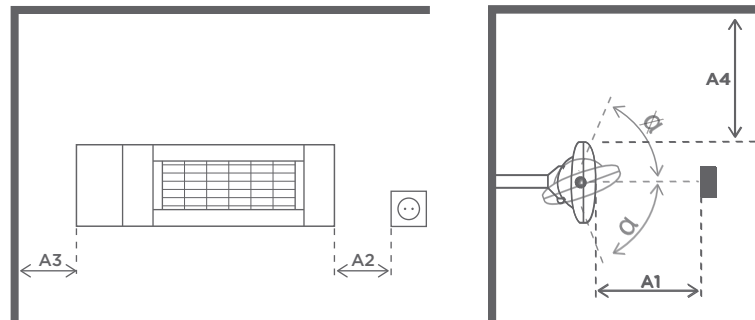

MONTERING

Solamagic PREMIUM⁺ 2000 ARC
kan monteres på væg, loft eller stativ

Vægmontage

A1: Afstand til varmeområde	700 mm
A2: Afstand til kontakt	100 mm
A3: Afstand til væg	350 mm
A4: Afstand til overdækning	350 mm
Kip:	+0/-45°

**Anbefalet
installationshøjde:** 1,8-2,5 meter