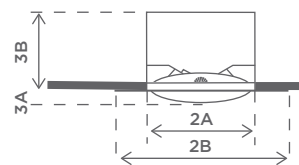

Dimensioner

	Standard flange	Reduceret flange
1a Længde:	520 mm	520 mm
1b Længde, total:	675 mm	575 mm
2a Bredde:	200 mm	200 mm
2b Bredde, total:	370 mm	250 mm
3a Højde, synlig	31 mm	31 mm
3b Højde, ikke-synlig	200 mm	200 mm

Standard flange