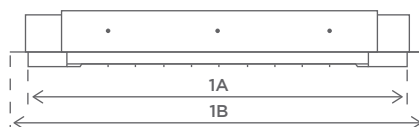

Reduceret flange