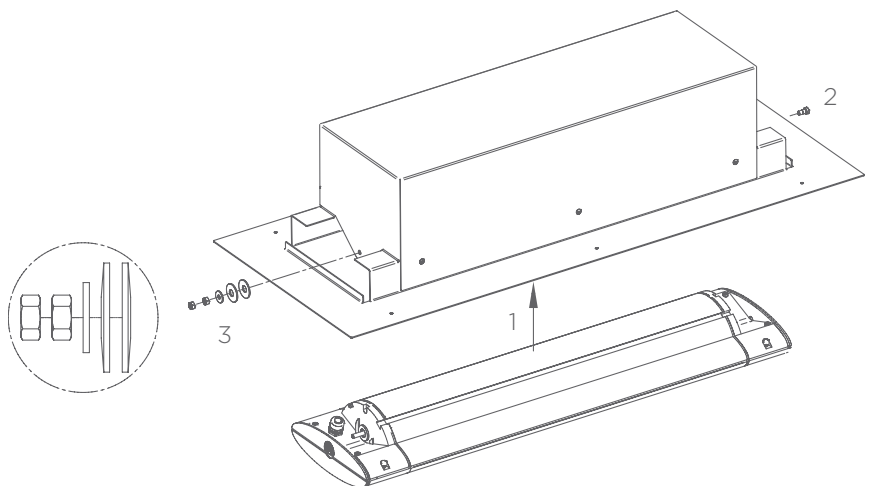

Standard flange:

Udskæringslængde: 620 mm
Udskæringsbredde: 280 mm

Reduceret flange:

Udskæringslængde: 540 mm
Udskæringsbredde: 220 mm

Kip: +/-20°

Anbefalet

installationshøjde 1,8-2,2 meter

Loftmontage – indbygning – montage

1. Sæt varmelampen skråt ind i kabinettet, til bolten kan ses gennem hullet i kabinettet.
2. Drej varmelampen helt ind i kabinettet, og stram gevindskruen til anslag med værktøj 0,5 Nm.
3. Sæt de 2 store skiver på gevindbolten, den første med rundingen ind mod kabinettet, det andet med rundingen udad. Skub den lille skive på gevindbolten, skru sekskantmøtrikken på, og sikr den med den anden sekskantmøtrik. Varmelampen skal kunne drejes/vippes i kabinettet med lav friktion.
4. Tilslut varmelampen, men tænd ikke for den.
5. Anbring kabinettet i loftsudskæringen.
6. Skru kabinettet sammen med loftspladen udefra med seks 4 mm skruer (skruer ikke inkl.)