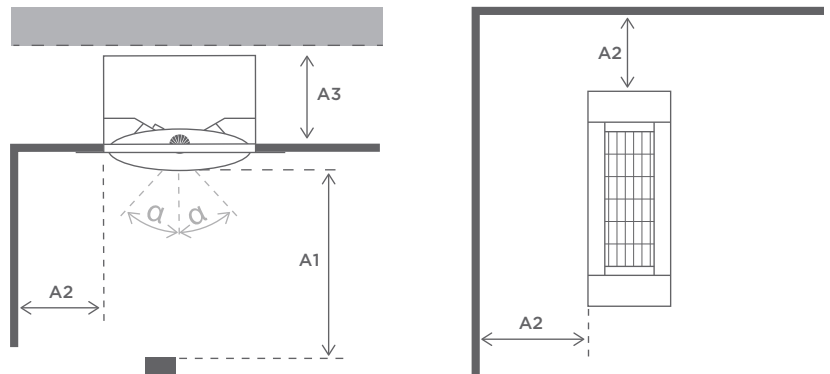

Dimensioner

	Standard flange	Reduceret flange
1a Længde:	520 mm	520 mm
1b Længde, total:	675 mm	575 mm
2a Bredde:	200 mm	200 mm
2b Bredde, total:	370 mm	250 mm
3a Højde, synlig	31 mm	31 mm
3b Højde, ikke-synlig	200 mm	200 mm

Standard flange

Reduceret flange

MONTERING

High-end varmelampe til sikker, diskret og eksklusiv indbygning.

Loftmontage – indbygning

A1: Afstand til varmeområde: 900 mm
A2: Afstand til væg: 350 mm
A3: Indbygningshøjde: > 200 mm
Loftspadetykkelse: 10-25 mm

Standard flange:

Udskæringslængde: 620 mm
Udskæringsbredde: 280 mm

Reduceret flange:

Udskæringslængde: 540 mm
Udskæringsbredde: 220 mm

Kip: +/-20°

Anbefalet

installationshøjde 1,8-2,2 meter

Loftmontage – indbygning – montage

1. Sæt varmelampen skråt ind i kabinettet, til bolten kan ses gennem hullet i kabinettet.
2. Drej varmelampen helt ind i kabinettet, og stram gevindskruen til anslag med værktøj 0,5 Nm.
3. Sæt de 2 store skiver på gevindbolten, den første med rundingen ind mod kabinettet, det andet med rundingen udad. Skub den lille skive på gevindbolten, skru sekskantmøtrikken på, og sikr den med den anden sekskantmøtrik. Varmelampen skal kunne drejes/vippes i kabinettet med lav friktion.
4. Tilslut varmelampen, men tænd ikke for den.
5. Anbring kabinettet i loftsudskæringen.
6. Skru kabinettet sammen med loftspladen udefra med seks 4 mm skruer (skruer ikke inkl.)