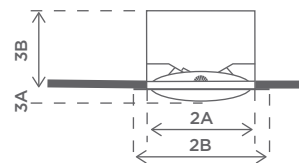

Forsendelsen består af:

- Varmelampen
- Kabel 1,8 meter m/Hirschmann-kobling
- Montage-flange m/monteringshuller
- Brugerinstruktion/-håndbog

SOLAMAGIC PREMIUM⁺ 2000 IN-CEILING

High-end indbygningsvarmelampen er den diskrete, fuldendte og eksklusive løsning til indbygning i den overdækkede altan, terrasseoverbygningen eller indgangspartiet. Opvarmer op til 17 m².

Generel teknisk information

Effekt: 2000 watt

Kapacitet: Op til 17 m²

Teknologi: Solamagic højteknologiske HP Ultra No-glare®-teknologi

Varmelegeme: Solamagic Solastar V® HP Ultra No-glare

Reflektor: Solamagic HP sølvbelagt, asymmetrisk reflektor

Restlys: 45-50 lux/kW/m²

Tilslutning: 230 v/50 Hz

Tilslutningsledning:

1800 mm med Hirschmann-kobling

Sikkerhedsklasse: SK I

Tæthedsklasse: IP X4/X5

Materiale: Vejrbestandigt aluminium og rustfrit stål

Overfladebehandling:

Pulverlakeret med underlag af korrosionsprimer / Norm: EN-ISO 6270-0

Godkendelser:

Kvalitetskontrolleret/-godkendt af TÜV

Vægt: 7,81 kg

Installation: Indbygget i loft

Amp.-forbrug: 8,7 amp v/230 v

Min. sikring 13 amp, gerne 16 amp

Dimensioner

	Standard flange	Reduceret flange
1a Længde:	520 mm	520 mm
1b Længde, total:	675 mm	575 mm
2a Bredde:	200 mm	200 mm
2b Bredde, total:	370 mm	250 mm
3a Højde, synlig	31 mm	31 mm
3b Højde, ikke-synlig	200 mm	200 mm

Reduceret flange