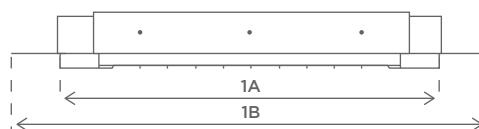

Dimensioner

	Standard flange	Reduceret flange
1a Længde:	520 mm	520 mm
1b Længde, total:	675 mm	575 mm
2a Bredde:	200 mm	200 mm
2b Bredde, total:	370 mm	250 mm
3a Højde, synlig	31 mm	31 mm
3b Højde, ikke-synlig	200 mm	200 mm

Standard flange