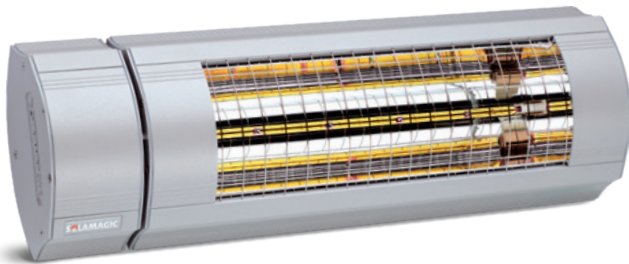

Forsendelsen består af:

Varmelampen
Kabel, 1,8 meter
Solamagic kip-beslag
Brugerinstruktion/-håndbog

SOLAMAGIC **ECO⁺PRO 2000 BTC**

Solamagic ECO⁺ PRO 2000 BTC, justeres trådløst med din smartphone via X heatlinks®, Solamagics gratis app. Det er smart og enkelt.

Generel teknisk information

Effekt: Trinløs regulering fra 500 watt til maksimum 2000 watt

Kapacitet: Op til 17 m²

Teknologi: Solamagic højteknologiske HP No-glare®-teknologi

Varmelegeme: Solamagic Solastar IV HP No-glare®-varmelegeme

Reflektor: Solamagics patenterede W-reflektor

Restlys: 55-60 lux/kW/m²

Tilslutning: 230 v/50Hz

Tilslutningsledning:

1800 mm med jordstik (schukostik)

Sikkerhedsklasse: SK I

Tæthedsklasse: IP X4

Materiale: Vejrbestandigt aluminium og rustfrit stål

MONTERING

Solamagic ECO⁺ PRO 2000 BTC kan monteres på væg eller loft

Vægmontage

A1: Afstand til varmeområde 700 mm
A2: Afstand til kontakt 100 mm
A3: Afstand til væg 350 mm
A4: Afstand til overdækning 300 mm
Kip: 30° ensidigt