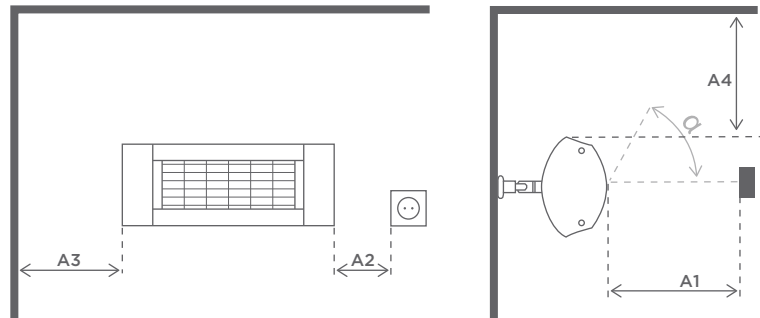

MONTERING

Solamagic ECO⁺ PRO 2000 BTC kan monteres på væg eller loft

Vægmontage

A1: Afstand til varmeområde 700 mm
A2: Afstand til kontakt 100 mm
A3: Afstand til væg 350 mm
A4: Afstand til overdækning 300 mm
Kip: 30° ensidigt

**Anbefalet
installationshøjde:** 1,8-2,5 meter