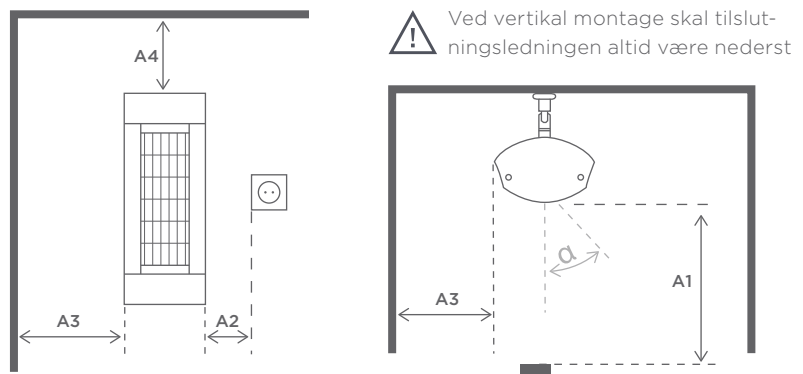

Loftmontage

A1: Afstand til varmeområde 700 mm
A2: Afstand til kontakt 100 mm
A3: Afstand til væg I 350 mm
A4: Afstand til væg II 300 mm
Kip: 30° ensidigt

**Anbefalet
installationshøjde:** 1,8-2,5 meter