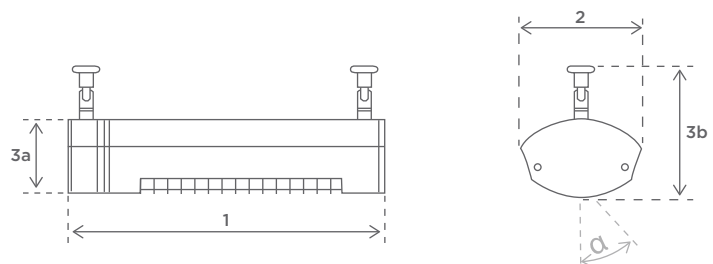

Vægt: 3,7 kg

Amp.-forbrug: 2,9-8,7 amp v/230v
Min. sikring 13 amp, gerne 16 amp

Scan koden

X heatlinks®
iPhone

Scan koden

X heatlinks®
Android

Dimensioner

| | |
|------------------------|--------------|
| 1a Længde: | 516 mm |
| 2 Bredde: | 176 mm |
| 3a Højde: | 110 mm |
| 3b Total højde: | 230 mm |
| Kipvinkel: | 30° ensidigt |

MONTERING

Solamagic ECO⁺ PRO 2000 BTC kan monteres på væg eller loft

Vægmontage

A1: Afstand til varmeområde 700 mm
A2: Afstand til kontakt 100 mm
A3: Afstand til væg 350 mm
A4: Afstand til overdækning 300 mm
Kip: 30° ensidigt