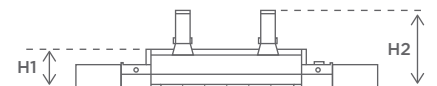

Godkendelser:

Kvalitetskontrolleret/-godkendt af TÜV

Vægt: Samlet 5,97 kg

Montering: På væg eller loft

Amp.-forbrug: 8,7 amp v/230 v

Min. sikring 13 amp, gerne 16 amp

Dimensioner

L	Længde:	754 mm
B	Bredde:	200 mm
H1	Højde H1:	92 mm
H2	Total højde H2:	217 mm
Kip		+0/-45°