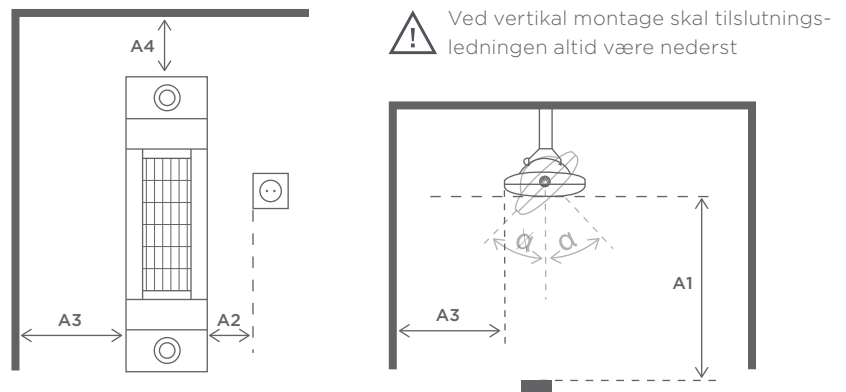

MONTERING

Solamagic PREMIUM⁺ 2000 LEDPRO DUO ARC kan monteres på væg, loft eller stativ

Vægmontage

A1: Afstand til varmeområde	700 mm
A2: Afstand til kontakt	100 mm
A3: Afstand til væg	350 mm
A4: Afstand til overdækning	350 mm
Kip:	+0/-45°

**Anbefalet
installationshøjde:** 1,8-2,5 meter

Loftmontage

A1: Afstand til varmeområde	700 mm
A2: Afstand til kontakt	100 mm
A3: Afstand til væg	350 mm
A4: Afstand til overdækning	350 mm
Kip:	+0/-45°

**Anbefalet
installationshøjde:** 1,8-2,5 meter