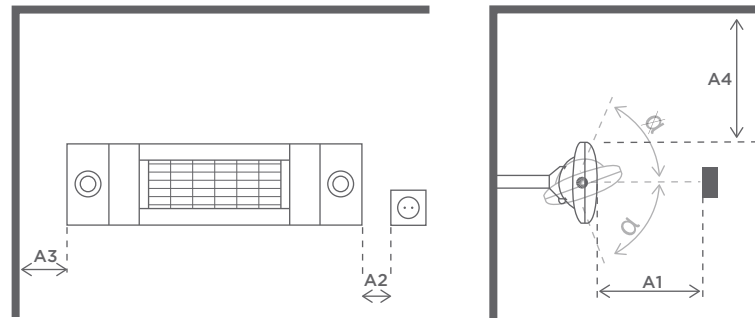

MONTERING

Solamagic PREMIUM⁺ 2000 LEDPRO DUO ARC kan monteres på væg, loft eller stativ

Vægmontage

A1: Afstand til varmeområde	700 mm
A2: Afstand til kontakt	100 mm
A3: Afstand til væg	350 mm
A4: Afstand til overdækning	350 mm
Kip:	+0/-45°

**Anbefalet
installationshøjde:** 1,8-2,5 meter