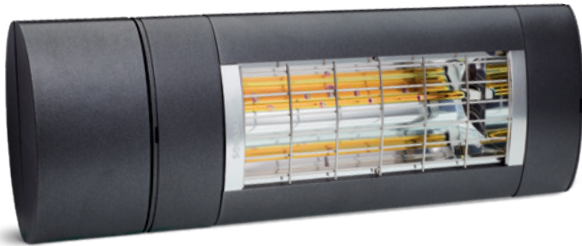

**Forsendelsen består af:**

Varmelampe  
 Varmereguleringsmodul, BTC  
 Kabel, 2,5 meter  
 2 stk. Solamagic Quick T-beslag  
 Brugerinstruktion/-håndbog

# SOLAMAGIC PREMIUM<sup>+</sup> 2000 BTC

Justér varmen fra din smartphone – elegant og bekvemt.  
 Med PREMIUM<sup>+</sup> 2000 BTC varmelampen fra Solamagic, justerer du varmen direkte fra din smartphone via X heatlinks<sup>®</sup> appen.

## Generel teknisk information

**Effekt:** 2000 watt

**Kapacitet:** Op til 17 m<sup>2</sup>

**Teknologi:** Solamagic højteknologiske HP Ultra No-glare<sup>®</sup>-teknologi

**Varmelegeme:** Solamagic Solastar V<sup>®</sup> HP Ultra No-glare

**Reflektor:** Solamagic HP sølvbelagt, asymmetrisk reflektor

**Restlys:** 45-50 lux/kW/m<sup>2</sup>

**Tilslutning:** 230 v/50 Hz

**Tilslutningsledning:**

2500 mm med jordstik (schukostik).

**Sikkerhedsklasse:** SK I