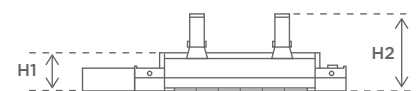

**Vægt:** 4,1 kg

**Installation:** Væg, loft eller stativ

**Amp.-forbrug:**

8,7 amp v/230 v

Min. sikring 10 amp

Scan koden

X heatlinks<sup>®</sup>  
iPhone

Scan koden

## Dimensioner

L	Længde:	637 mm
B	Bredde:	200 mm
H	Højde H1:	92 mm
H2	Total højde H2:	217 mm
Kip		+0/-45°