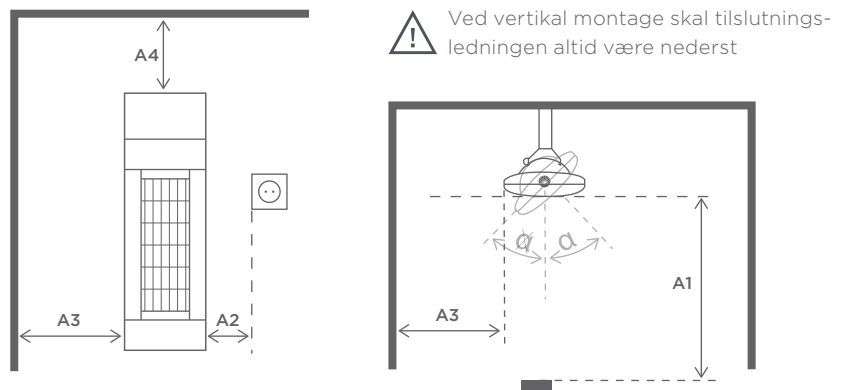

## Dimensioner

L	Længde:	637 mm
B	Bredde:	200 mm
H	Højde H1:	92 mm
H2	Total højde H2:	217 mm
Kip		+0/-45°

## Vægmontage

<b>A1:</b> Afstand til varmeområde	700 mm
<b>A2:</b> Afstand til kontakt	100 mm
<b>A3:</b> Afstand til væg	350 mm
<b>A4:</b> Afstand til overdækning	350 mm
<b>Kip:</b>	+0/-45°

**Anbefalet installationshøjde:** 1,8-2,5 meter

## Loftmontage

<b>A1:</b> Afstand til varmeområde	700 mm
<b>A2:</b> Afstand til kontakt	100 mm
<b>A3:</b> Afstand til væg	350 mm
<b>A4:</b> Afstand til overdækning	350 mm
<b>Kip:</b>	+0/-45°

**Anbefalet installationshøjde:** 1,8-2,5 meter